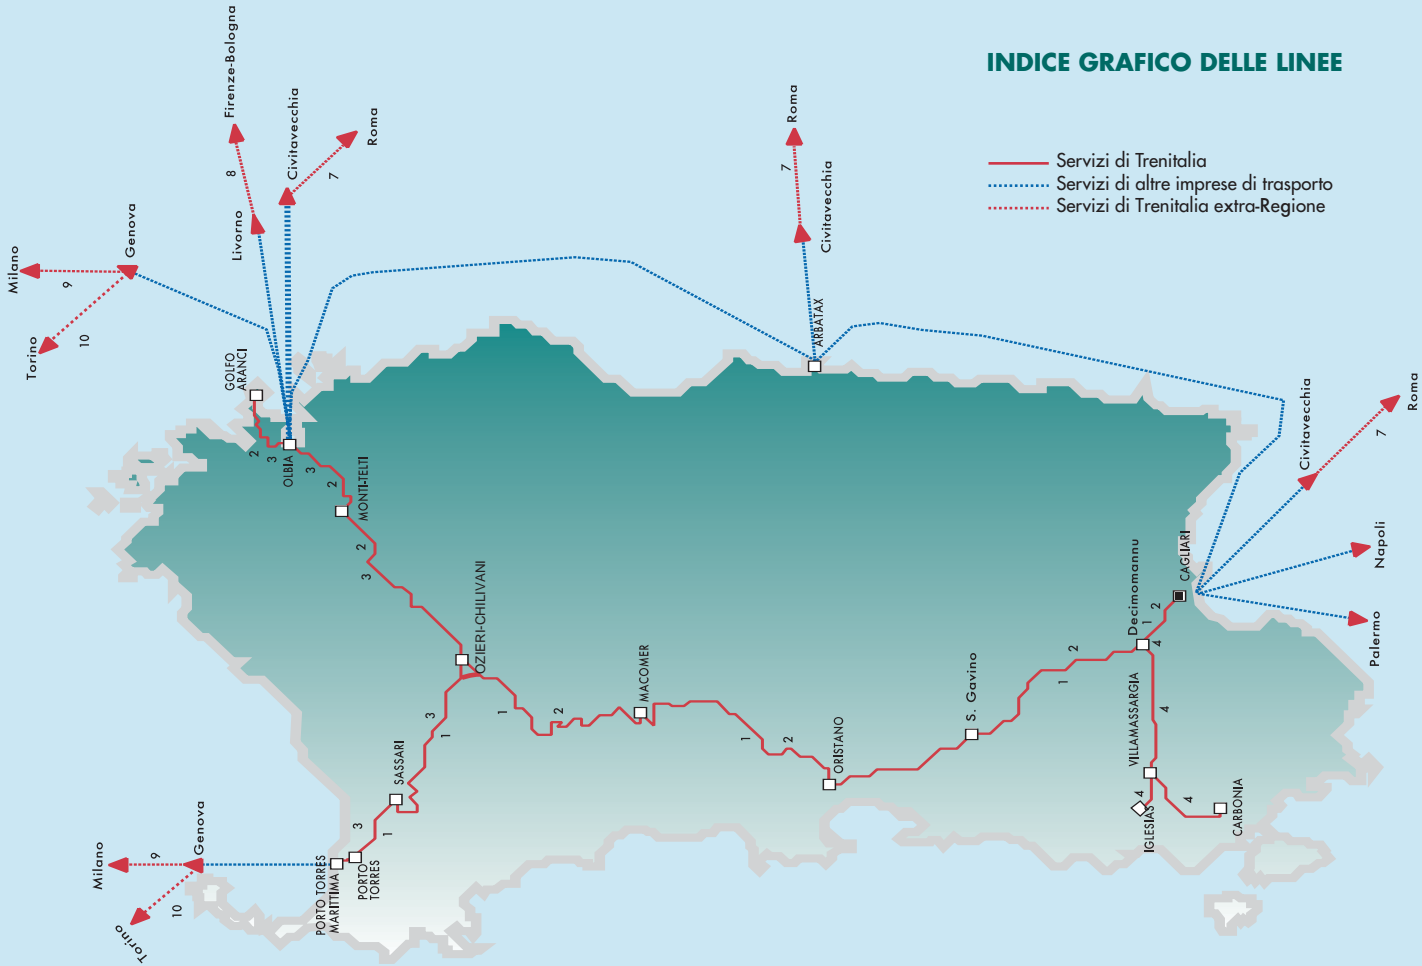

Sardegna

REGIONE AUTONOMA DI SARDEGNA
NUNZIO GIOVANNI DELLA SASSINIA

IN TRENO ORARIO REGIONALE

14 dicembre 2014 - 13 giugno 2015

VERSIONE DIGITALE | Include i servizi di altre imprese di trasporto (vedi Indice dei quadri orario)

 **TRENITALIA**
GRUPPO FERROVIE DELLO STATO ITALIANE

CON

MILANO 2015

INDICE GRAFICO DELLE LINEE

INDICE DEI QUADRI ORARIO

	<i>N. quadro</i>
Cagliari-Macomer-Sassari-Porto Torres	1
Cagliari-Macomer-Ozieri Chilivani-Olbia-Golfo Aranci	2
Porto Torres-Sassari-Ozieri Chilivani-Olbia-Golfo Aranci	3
da Cagliari-Decimomannu per Carbonia e Iglesias	4
Roma Termini-Fiumicino Aeroporto	6
Civitavecchia-Roma	7
Livorno-Firenze-Bologna	8
Genova-Milano	9
Genova-Torino	10