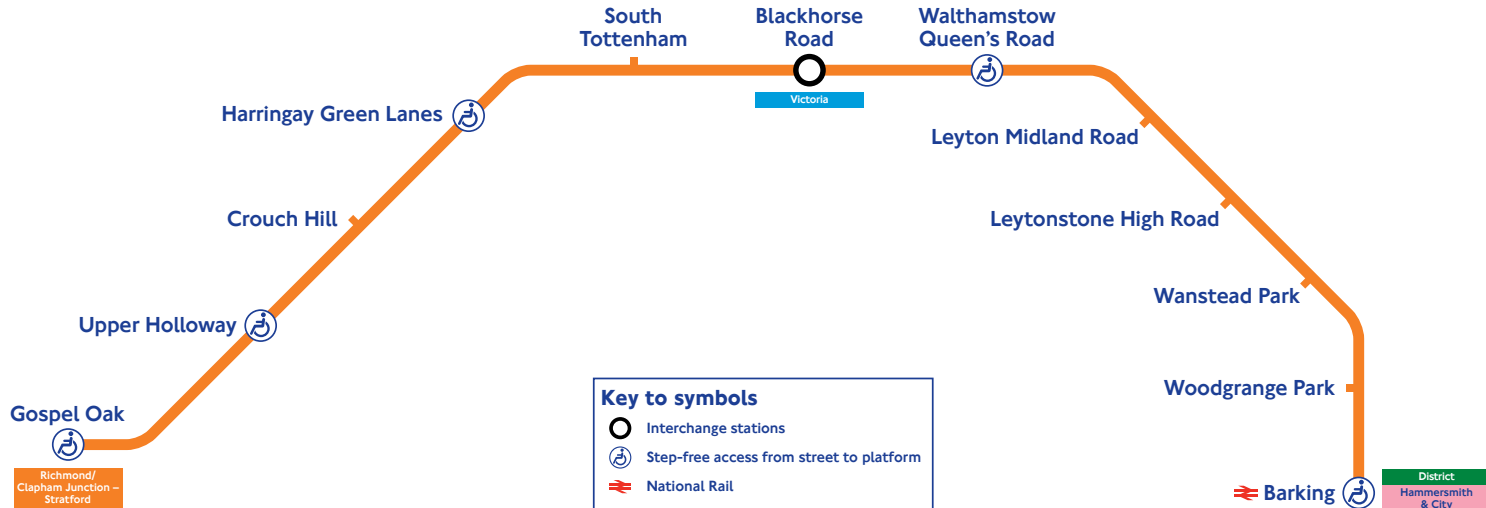

Gospel Oak – Barking