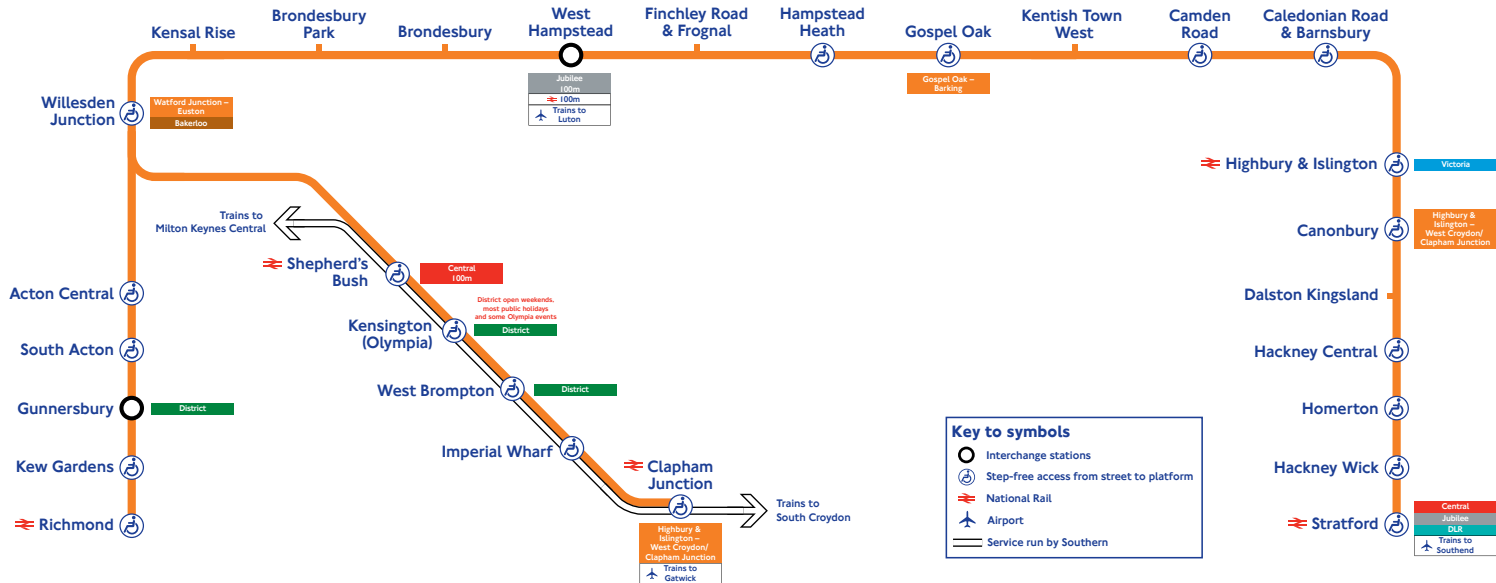

Richmond/Clapham Junction – Stratford

Eastbound towards Stratford

Mondays to Fridays

	SN A	SN B				SN A			SN A			SN C					SN C																				
Richmond	⊖					0552	0609			0624			0636			0654			0706			0724			0736			0754			0808			0824			
Kew Gardens	⊖					0555	0612			0627			0639			0657			0709			0727			0739			0757			0812			0827			
Gunnersbury	⊖					0558	0615			0630			0642			0700			0712			0730			0742			0800			0815			0830			
South Acton						0603	0618			0633			0645			0703			0715			0733			0745			0803			0818			0833			
Acton Central						0606	0621			0636			0648			0706			0719			0736			0751			0806			0821			0836			
Clapham Junction		0501	0530			0547			0555	0615			0620	0630			0638	0645			0700			0715			0730			0739	0745		0800		0810		
Imperial Wharf		0505	0539			0551			0600	0619			0624	0634			0642	0649			0704			0719			0734			0744	0749		0804		0814		
West Brompton		0508	0541			0554			0603	0622			0627	0637			0645	0652			0707			0722			0737			0747	0752		0807		0817		
Kensington (Olympia)		0512	0544			0557			0607	0625			0630	0640			0649	0655			0710			0725			0740			0750	0755		0810		0820		
Shepherd's Bush		0515	0547			0559			0610	0627			0633	0642			0652	0657			0712			0727			0742			0753	0757		0812		0822		
Willesden Junction					0558	0608	0612	0627		0635	0642			0650	0657			0705	0712			0720	0727	0735	0742	0750	0757			0805	0812	0820	0827	0835	0842		
Kensal Rise					0602		0614	0630		0637	0644			0652	0659			0707	0714			0722	0729	0737	0744	0752	0800			0808	0814	0822	0829	0837	0844		
Brondesbury Park					0604		0616	0632		0639	0646			0654	0701			0709	0716			0724	0731	0739	0746	0754	0802			0810	0816	0824	0831	0839	0846		
Brondesbury					0606		0618	0633		0641	0648			0656	0703			0711	0718			0726	0733	0741	0748	0756	0803			0811	0818	0826	0833	0841	0848		
West Hampstead					0608		0620	0635		0643	0650			0658	0705			0713	0720			0728	0735	0743	0750	0758	0805			0813	0820	0828	0835	0843	0850		
Finchley Road & Frognal					0609		0621	0637		0644	0651			0659	0706			0714	0721			0729	0736	0744	0751	0759	0807			0815	0821	0829	0836	0844	0851		
Hampstead Heath					0612		0624	0639		0647	0654			0702	0709			0717	0724			0732	0739	0747	0754	0802	0809			0817	0824	0832	0839	0847	0854		
Gospel Oak					0614		0626	0642		0649	0656			0704	0711			0719	0726			0734	0741	0751	0756	0804	0812			0820	0826	0835	0841	0849	0856		
Kentish Town West					0616		0628	0644		0651	0658			0706	0713			0721	0728			0736	0743	0753	0758	0806	0814			0822	0828	0837	0843	0851	0858		
Camden Road						0612	0620			0632	0647			0655	0702			0710	0717			0725	0732	0740	0747	0756	0802	0810	0817			0825	0832	0840	0847	0855	0902
Caledonian Road & Barnsbury						0615	0623			0635	0650			0658	0705			0713	0720			0728	0735	0743	0750	0759	0805	0813	0820			0828	0835	0843	0850	0858	0905
Highbury & Islington						0617	0626			0638	0653			0701	0708			0716	0723			0731	0738	0746	0753	0802	0808	0816	0823			0831	0838	0846	0853	0901	0908
Canonbury						0619	0628			0640	0655			0703	0710			0718	0725			0733	0740	0748	0755	0804	0810	0818	0825			0833	0840	0848	0855	0903	0910
Dalston Kingsland						0621	0630			0642	0657			0705	0712			0720	0727			0735	0742	0750	0757	0806	0812	0820	0827			0835	0842	0850	0857	0905	0912
Hackney Central						0623	0632			0644	0659			0707	0714			0722	0729			0737	0744	0752	0759	0808	0814	0822	0829			0837	0844	0852	0859	0907	0914
Homerton						0625	0634			0646	0701			0709	0716			0724	0731			0739	0746	0754	0801	0810	0816	0824	0831			0839	0846	0854	0901	0909	0916
Hackney Wick						0627	0636			0648	0703			0711	0718			0726	0733			0741	0748	0756	0803	0812	0818	0826	0833			0841	0848	0856	0903	0911	0918
Stratford						0631	0641			0653	0708			0717	0723			0732	0738			0747	0753	0802	0808	0818	0823	0832	0838			0847	0853	0902	0908	0917	0923