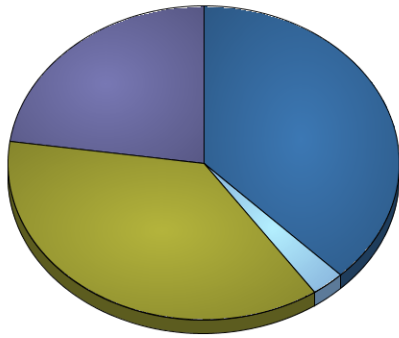

Localité	Habitants		
	Sexe féminin	masculin	Total
Contern	759	705	1,464
Medingen	58	52	110
Moutfort	653	688	1,341
Oetrange	420	426	846
Total	1,890	1,871	3,761

Habitants, féminin

Habitants, masculin