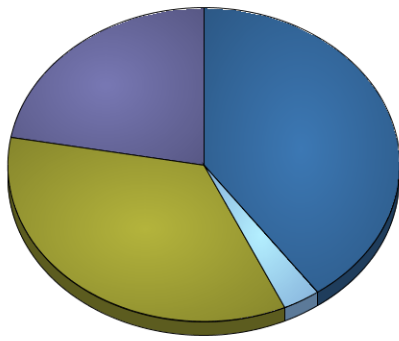

Localité	Habitants		
	Sexe féminin	masculin	Total
Contern	759	705	1,464
Medingen	58	52	110
Moutfort	653	688	1,341
Oetrange	420	426	846
Total	1,890	1,871	3,761

Habitants, féminin

Habitants, masculin