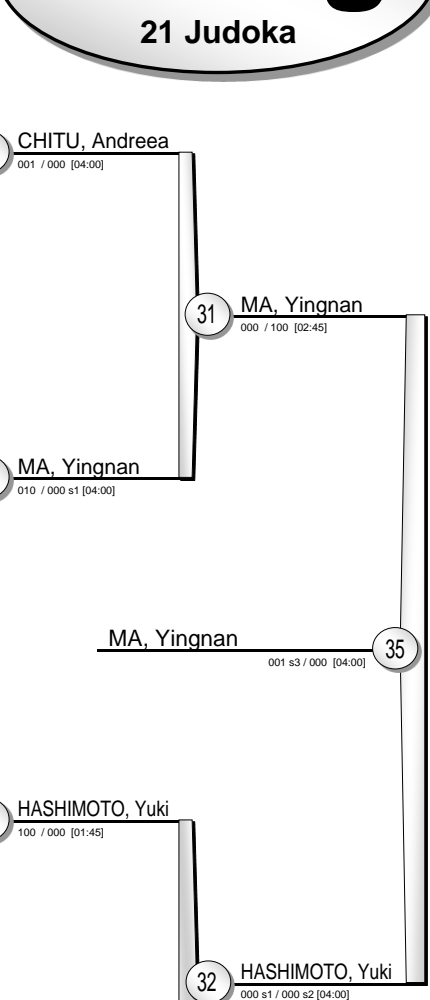

European Open Oberwart 2015

Oberwart (AUT) 14-15 February 2015

-52 kg

21 Judoka

Pool A

CHITU, Andreea	ROU	1	CHITU, Andreea
PIENKOWSKA, Karolina	POL	2	HOLTZINGER, Laura
HOLTZINGER, Laura	FRA		
ARCA, Ayse	TUR	3	ARCA, Ayse
TEMPLEMAN, Melissa	USA	4	TEMPLEMAN, Melissa

Pool B

MA, Yingnan	CHN	5	MA, Yingnan
BAJO, Laura	ESP	6	BAJO, Laura
HERBST, Nicole	AUT		
NAREKS, Petra	SLO	7	NAREKS, Petra
PERENC, Agata	POL	8	PERENC, Agata
KELIGER, Bernadett	HUN		

Pool C

HASHIMOTO, Yuki	JPN	9	HASHIMOTO, Yuki
RAYNAUD, Louise	FRA	10	RAYNAUD, Louise
LIEN, Pei-Ju	TPE	11	LIEN, Pei-Ju
POLGAR, Luca	HUN	12	MARTYNOWICZ, Martyna
MARTYNOWICZ, Martyna	POL		

Pool D

SUNDBERG, Jaana	FIN	13	SUNDBERG, Jaana
IOANCA, Roxana	ROU	14	PAWLIKOWSKA, Zuzanna
PAWLIKOWSKA, Zuzanna	POL		
SHISHIME, Ai	JPN	15	SHISHIME, Ai
GAGARINA, Olga	RUS	16	GAGARINA, Olga

Repechage

ARCA, Ayse	TUR	29	PERENC, Agata
PERENC, Agata	POL		
MARTYNOWICZ, Martyna	POL	30	SUNDBERG, Jaana
SUNDBERG, Jaana	FIN		

Results

1. MA, Yingnan CHN
2. HASHIMOTO, Yuki JPN
3. PERENC, Agata POL
4. CHITU, Andreea ROU
5. SHISHIME, Ai JPN
6. SUNDBERG, Jaana FIN
7. ARCA, Ayse TUR
8. MARTYNOWICZ, Martyna POL