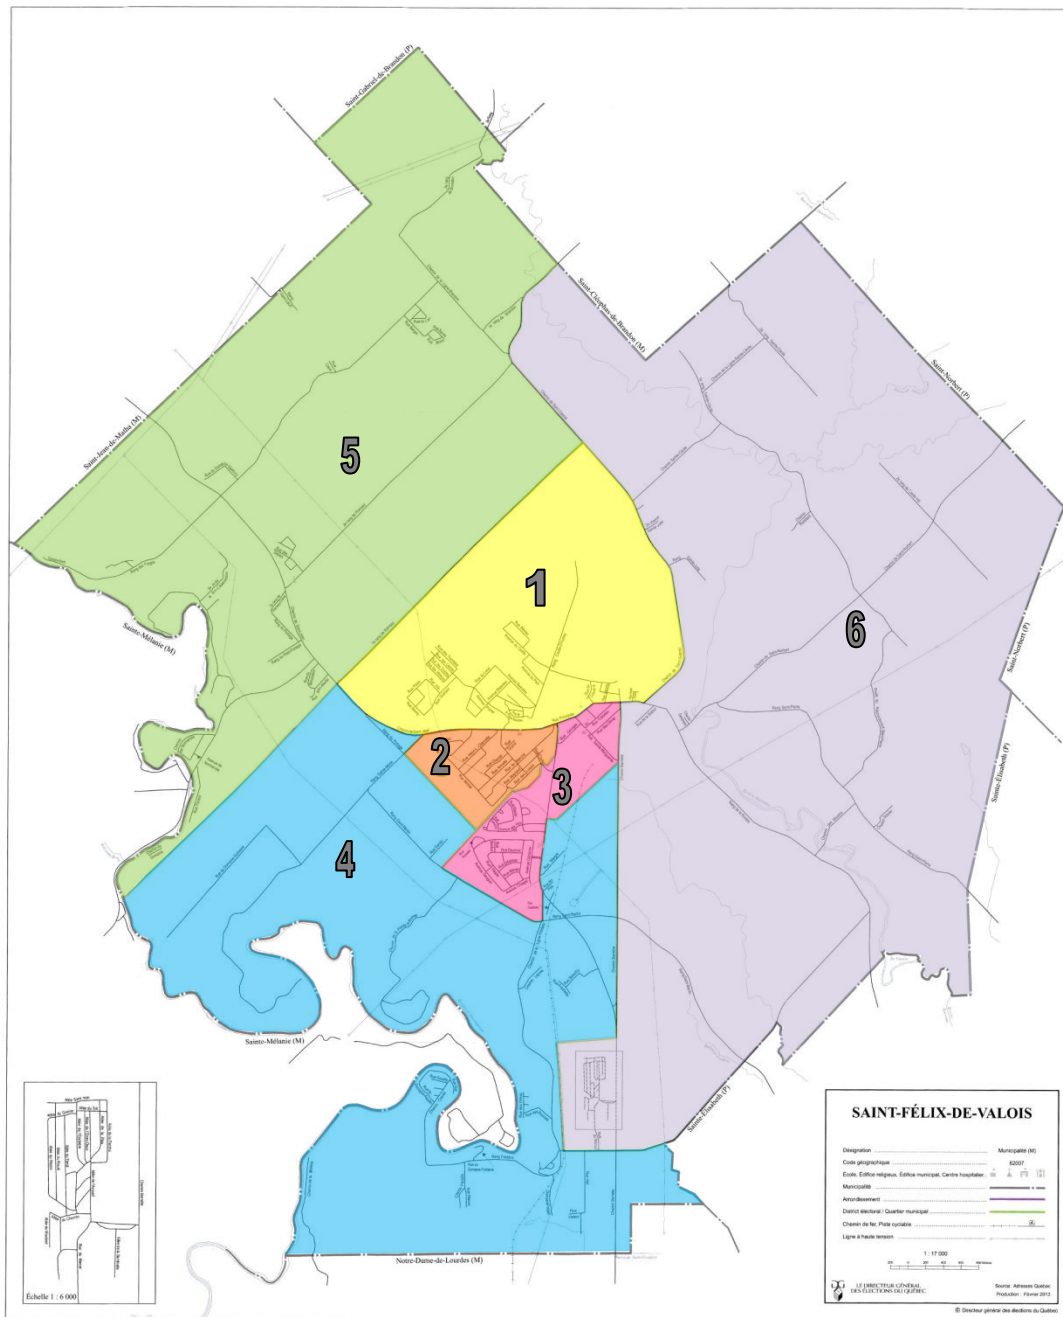

CARTE DES DISTRICTS ÉLECTORAUX

Membres du conseil par district :

District 1 : Maryse Gouger

District 2 : Pierre Provost

District 3 : Martin Desroches

District 4 : Pierre Lépicier

District 5 : Sylvain Trudel

District 6 : Marcel Dubeau

Maire : Gyslain Loyer