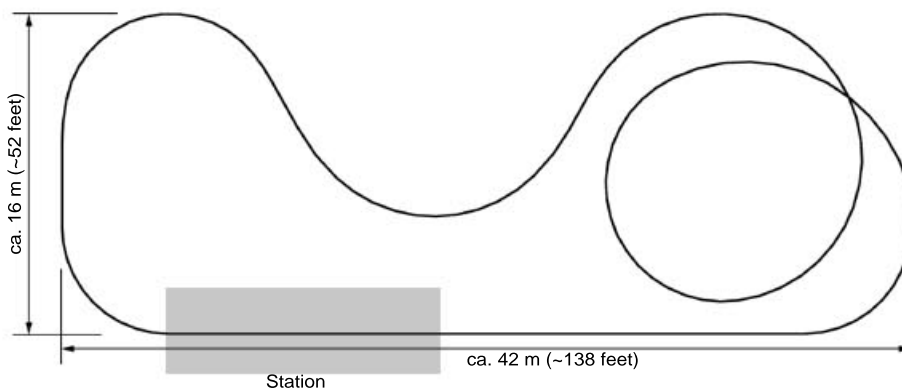

Technische Daten:

Breite: ~ 16 m (nach Kundenwunsch)
Tiefe: ~ 42 m (nach Kundenwunsch)
Höhe: ~ 5,5 m (nach Kundenwunsch)
Schienenlänge: ~ 150 m (nach Kundenwunsch)

Geschwindigkeit: ~ 33 km/h
Schienenquerneigung: max. 46°
Schienenlängsneigung: max. 30°

Zug: 4 Fahrzeuge, je 4 - 6 Personen
Kapazität: ~ 480-720 Pph
Elektrischer Anschlusswert: ~ 45 kW

Technical Data:

Width: ~ 52 ft (according to customer specification)
Depth: ~ 138 ft (according to customer specification)
Height: ~ 18 ft (according to customer specification)
Track length: ~ 492 ft (according to customer specification)

Speed: ~ 20 miles/h
Longitudinal slope: max. 46°
Transversal slope: max. 30°

Train: 4 vehicles, 4 - 6 persons each
Capacity: ~ 480-720 pph
Connected load: ~ 45 kW

Mögliche Schienenausführung Sample track configuration