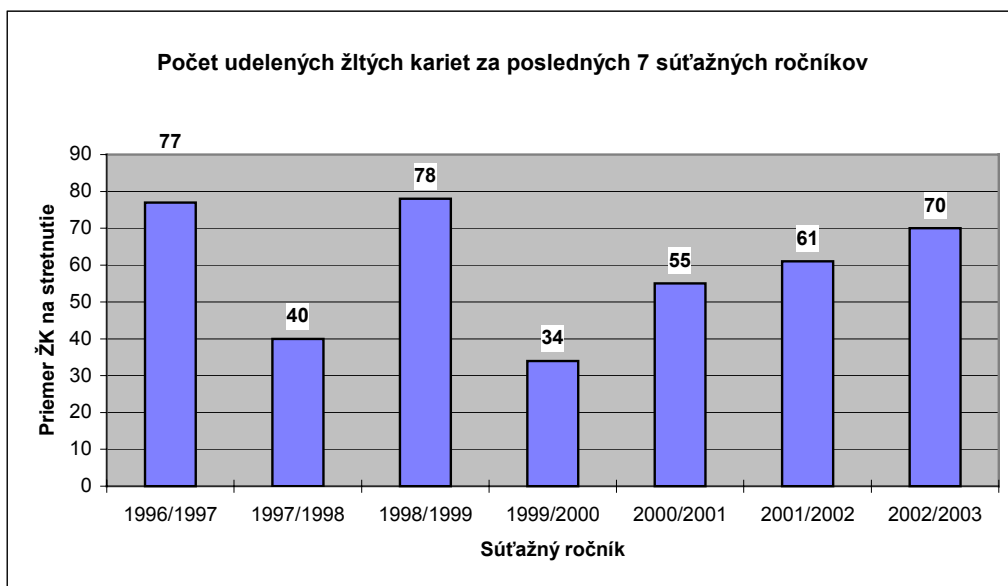

ČERVENÉ KARTY

V 1.lige žien padli na jeseň **3** červené karty, čo nám dáva priemer **0,03** červenej karty na stretnutie. V jarnej časti k tomu dievčatá pridali ešte o 1 červenú kartu viac, čo je **0,05** udelenej červenej karty na stretnutie jarnej časti 1.ligy žien. Dovedna teda rozhodcovia a rozhodkyne udelili **7** červených kariet a to je **0,04** červenej karty na stretnutie. Mimoriadne zaujímavé je, že drvivá väčšina vylúčení je za hrubé nešportové správanie (urážka rozhodcu). Vážení funkcionári a tréneri, vedzte prosím Vaše dievčatá k úctivému správaniu k ženám, či mužom v čiernom. Aj oni sú len ľudia a majú nárok na chybu. Je neospravedliteľné, keď rozhodca vylúči za vulgárnosti futbalistu - chlapa, nie to ešte také krehké stvorenia, aké pobejú na ligových trávnikoch nášho ženského futbalu.

Pozrime sa, ktorým hráčkam sa na jeseň červenalo pred očami.

Hudecová Kamila

V.Krtíš

1

E vylúčená rozhodkyňou Lenkovou v stretnutí 8.kola Humenné – V.Krtíš za nešportové správanie (kritika rozhodkyne bez použitia vulgárnych výrazov) po udelení druhej žltej karte (prvá žltá karta taktiež za nešportové správanie – kritika rozhodkyne bez použitia vulgárnych výrazov).

Rozborová Zuzana

M.Dvorníky

1

E vylúčená rozhodcom Kaczom v stretnutí 8.kola Žiar nad Hronom – M.Dvorníky za hrubé nešportové správanie (hlasité okríknutie rozhodcu s použitím vulgárnych výrazov).

Stahovcová Marianna

Prešov

1

E vylúčená rozhodkyňou Majkuthovou v stretnutí 9.kola Lokomotíva Košice – Prešov za nešportové správanie (kritika rozhodkyne bez použitia vulgárnych výrazov) po udelení druhej žltej karte (prvá žltá karta udelená za podrazenie súpera)

A ktoré to boli v jarnej časti ?

Kršáková Erika

N.Zámky

1

E vylúčená rozhodcom Gibasom v stretnutí 8.kola Nadstavbovej časti o umiestnenie Trnava - N.Zámky za hrubé nešportové správanie (urážka a kritika rozhodcu s použitím vulgárnych výrazov)

Bodrogyiová Simoneta

M.Dvorníky

1

E vylúčená rozhodkyňou Andovou v stretnutí 10.kola Nadstavbovej časti o Majstra Žilina - M.Dvorníky za hrubé nešportové správanie (okríknutie asistentky rozhodkyne s použitím 2 vulgárnych výrazov v 3 slovnej vete)