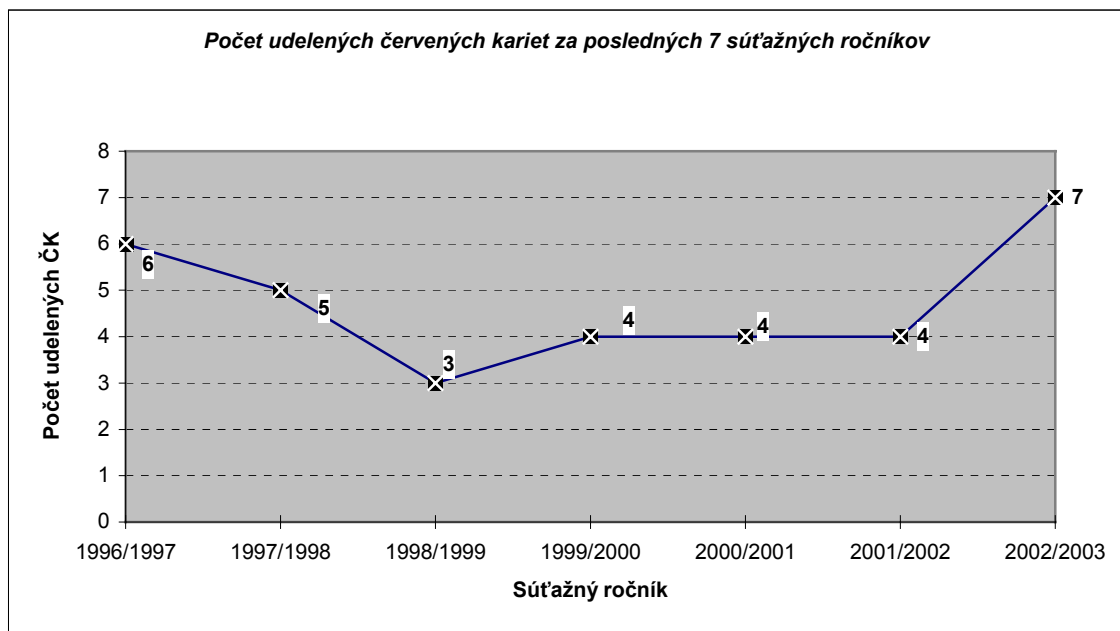

Hunková Miroslava

Nitra

1

E vylúčená rozhodcom Olšiakom v stretnutí 11.kola Nadstavbovej časti o Majstra V.Krtíš - Nitra za podrazenie zozadu v jasnej gólovej situácii

Jarabíková Jaroslava

Čadca

1

E vylúčená rozhodcom Dobošom v stretnutí 13.kola Nadstavbovej časti o Majstra V.Krtíš - Čadca za hrubé nešportové správanie (kopnutie súperky v neprerušenej hre) po udelení druhej žltej karte (prvá karta udelená za nešportové správanie - okríknutie rozhodcu bez použitia vulgárnych výrazov)

TABUĽKA FAIR – PLAY

**(žltá karta – 1 trestný bod, červená karta – 3 trestné body,
kontumácia stretnutia – 5 trestných bodov)**

4 trestné body	ŠK Slovan Bratislava	(4 ŽK, 0 ČK, 0 kont.)
6	Hoffmann FK Čadca	(3 ŽK, 1 ČK, 0 kont.)
6	ŠK Štich Humenné	(6 ŽK, 0 ČK, 0 kont.)
9	FC Union Nové Zámky	(6 ŽK, 1 ČK, 0 kont.)
9	1.MFK Atlas Veľký Krtíš	(6 ŽK, 1 ČK, 0 kont.)
9	TJ Skloplast Trnava	(4 ŽK, 0 ČK, 1 kont.)
10	TJ Lokomotíva Košice	(5 ŽK, 0 ČK, 1 kont.)
11	ŠK ZsNP Žiar nad Hronom	(11 ŽK, 0 ČK, 0 kont.)
11	FC Rotox Nitra	(3 ŽK, 1 ČK, 1 kont.)
11	TJ Slávia Ekonóm Bratislava	(1 ŽK, 0 ČK, 2 kont.)
12	1.DFC Rimavská Sobota	(7 ŽK, 0 ČK, 1 kont.)
12	ŠKF VIX Žilina	(7 ŽK, 0 ČK, 1 kont.)
13	DFK Prešov	(5 ŽK, 1 ČK, 1 kont.)
13	MFK Malé Dvorníky	(2 ŽK, 2 ČK, 1 kont.)

Pozn. Nie je veľmi potešujúcim ukazovateľom, že až 8 družstiev (57 %) má na svojom konte minimálne jednu kontumáciu, dokonca Ekonóm Bratislava až 2. Preto sú v popredí tie družstvá (až na výnimku zo Žiaru nad Hronom, ktorým sa ale suverénne najviac žltlo ...), ktoré poctivo odohrali všetky zápasy a nehľadali si zbytočné a naivné alibi, že prečo by sme mali cestovať, keď nám o nič nejde a pod...