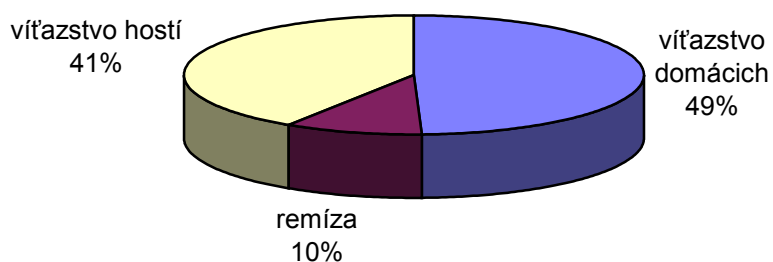

Bilancia úspešnosti domácich, resp.hosťujúcich družstiev v Lige žien 2002/2003

GÓLY

V jesennej časti 1.ligy žien padlo v **86** stretnutiach dohromady **473** gólov, čo dáva veľmi solídny priemer **5,50** streleného gólu na zápas. V Skupine Západ padlo **346** gólov (6,18 gólu na zápas) a v Skupine Východ **127** gólov (4,23 gólu na zápas). V jarnej Nadstavbovej časti 1.ligy žien padlo v **86** stretnutiach dovedna **311** gólov, čo dáva priemer **3,62** streleného gólu na stretnutie. V Nadstavbovej časti o majstra sa strelkyne činili **211** krát (**3,77** gólu na zápas), v časti o umiestnenie presne **100** krát (**3,33** gólu na zápas).

Za celý súťažný ročník nám teda strelkyne nastrieliťali **784** gólov, ktorý nám ukazuje veľmi pekný priemer **4,56** streleného gólu na zápas.

Pozrime sa ako sa na jednotlivom počte strelených gólov podieľali samotné kluby:

1. ŠK ZsNP Žiar nad Hronom	155 gólov	(jeseň 85, jar 70)
2. ŠK Slovan Bratislava	102 gólov	(jeseň 75, jar 27)
3. FC Rotox Nitra	77 gólov	(jeseň 45, jar 32)
4. 1.MFK Atlas Veľký Krtíš	73 gólov	(jeseň 44, jar 29)
5. MFK Malé Dvorníky	60 gólov	(jeseň 40, jar 20)
6. TJ Skloplast Trnava	53 gólov	(jeseň 32, jar 21)