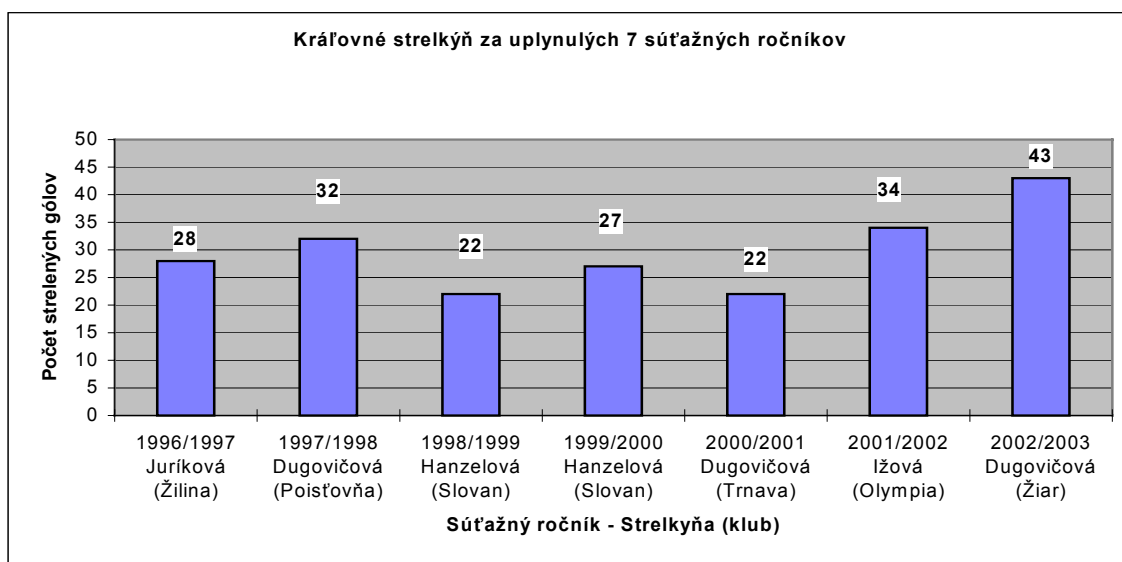

TABUĽKA STRELKÝŇ 1. LIGY ŽIEN Súťažného ročníka ročníka 2002/2003

43 gólov	Katarína Dugovičová	ŠK ZsNP Žiar nad Hronom
34 gólov	Marcela Ižová	ŠK ZsNP Žiar nad Hronom
32 gólov	Renáta Árvaiová	MFK Malé Dvorníky
23 gólov	Jaroslava Jarabicová	Hoffmann FK Čadca
22 gólov	Marcela Lukáčsová	ŠK ZsNP Žiar nad Hronom
21 gólov	Zuzana Pramuková	ŠK Slovan Bratislava
19 gólov	Monika Felingová	FC Rotox Nitra
18 gólov	Katarína Girašeková	ŠK ZsNP Žiar nad Hronom
16 gólov	Kristína Cerovská	1.MFK Atlas Veľký Krtíš
15 gólov	Mária Zubková	DFK Prešov
15 gólov	Oľga Lašová	TJ Slávia Ekonóm Bratislava
15 gólov	Jana Roziaková	1.MFK Atlas Veľký Krtíš
15 gólov	Silvia Vašková	Rotox Nitra 2 / Skloplast Trnava 13
14 gólov	Dana Fecková	ŠK Slovan Bratislava
14 gólov	Martina Kadlubcová	Hoffmann FK Čadca

STRELKYNE PODĽA JEDNOTLIVÝCH ODDIELOV

Hoffmann FK Čadca (53 gólov)

Jarabicová 23, Kadlubcová 14, Škorvánkova 6, Goliášová 3, Babuliaková 2, Chromíková 1, Ivánková 1, Serafinová 1, A. Privarová 1, V. Privarová 1

TJ Slávia Ekonóm Bratislava (25 gólov)

Lašová 15, Habudová 4, Orsághová 2, Hubová 1, Prokopová 1, Valentínová 1, Provazníková 1

ŠK Štich Humenné (22 gólov)

Komáriková 7, Lenarčíčová 5, Zubová 2, Frontová 1, Palaštová 1 + 3 góly za kontumačné víťazstvo s Trnavou, + 3 góly za kontumačné víťazstvo s R.Sobotou

TJ Lokomotíva Košice (29 gólov)

Jeleneková 7, Freiová 4, Petrušková 4, Majorošová 3, Chomčová 3, Seligová 1, Trochanová 1, Petrovová 1, Smaková 1, Juhászová (R.Sobota - vlastný) 1 + 3 góly za kontumačné víťazstvo nad Žilinou

MFK Malé Dvorníky (60 gólov)

Árvaiová 32, Rozborová 8, Z.Jarošová 6, J.Knoppová 4, Vargová 3, Komlos 2, Bartalosoová 2, Csimmová 1, Horváthová 1, Marafková 1