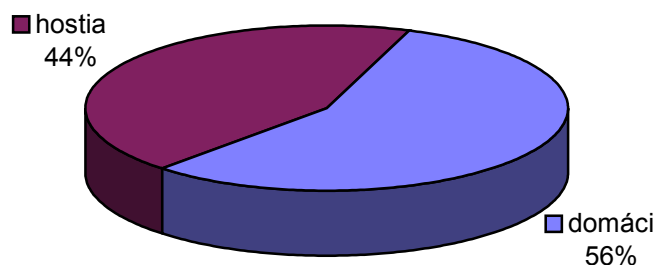

Percentuálne vyjadrenie počtu strelených gólov domácich a hosťujúcich družstiev v Lige žien