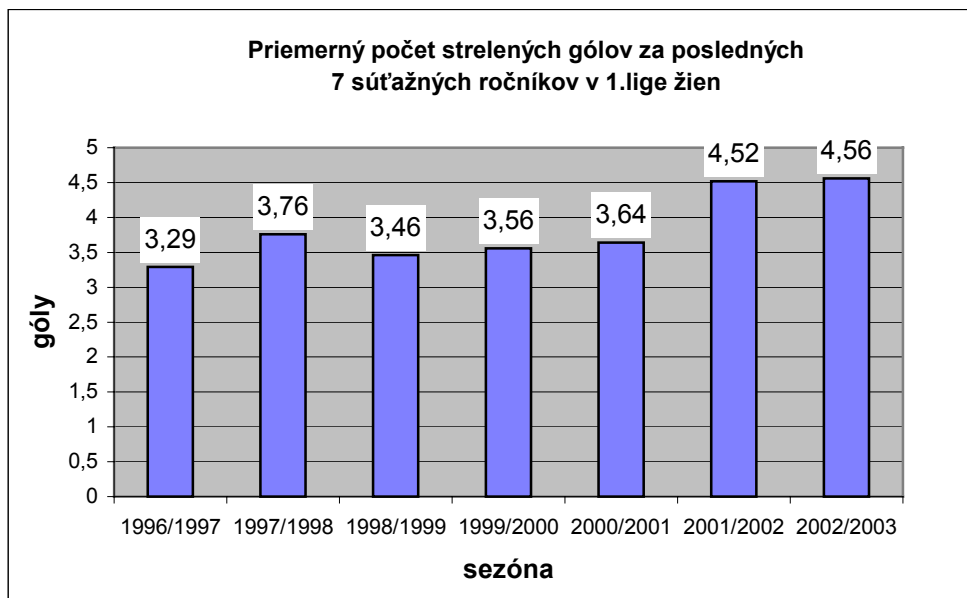

7. Hoffmann FK Čadca	53 gólov	(jeseň 48, jar 5)
8. ŠKF VIX Žilina	51 gólov	(jeseň 31, jar 20)
9. DFK Prešov	44 gólov	(jeseň 19, jar 25)
10. TJ Lokomotíva Košice	29 gólov	(jeseň 21, jar 8)
11. TJ Slávia Ekonóm Bratislava	25 gólov	(jeseň 17, jar 8)
12. ŠK Štich Humenné	22 gólov	(jeseň 6, jar 16)
13. FC Union Nové Zámky	22 gólov	(jeseň 4, jar 18)
14. 1.DFC Rimavská Sobota	18 gólov	(jeseň 6, jar 12)

Pozn. Prinajmenšom zaujímavá je skutočnosť, že v jarnej časti dali len 4 družstvá viac gólov ako na jeseň a to dokonca všetky 4 z Nadstavbovej časti o umiestnenie. Z tejto štatistiky je taktiež zrejmé, že v jarnej časti sa stretávali vyrovnané družstvá a až na malé výnimky absentovali "veľké nádielky" gólov v jednotlivých stretnutiach, tak ako tomu bolo na jeseň, kde "hokejových" výsledkov bolo neúrekom. Veľký pokles jarnej gólov v porovnaní s jesennou časťou je veľmi badateľný najmä u Slovana, Čadce, Veľkého Krtíša a M.Dvorníkov.

A kto nám inkasoval najmenej gólov ?

1. ŠK Slovan Bratislava	14 inkasovaných gólov	(jeseň 6 , jar 8)
2. ŠK ZsNP Žiar nad Hronom	17 inkasovaných gólov	(jeseň 3, jar 14)
3. 1.MFK Atlas Veľký Krtíš	21 inkasovaných gólov	(jeseň 5, jar 16)
4. ŠK Štich Humenné	31 inkasovaných gólov	(jeseň 26, jar 5)
5. DFK Prešov	36 inkasovaných gólov	(jeseň 26, jar 10)
6. FC Rotox Nitra	40 inkasovaných gólov	(jeseň 25, jar 15)
7. TJ Lokomotíva Košice	45 inkasovaných gólov	(jeseň 14, jar 31)
8. TJ Skloplast Trnava	56 inkasovaných gólov	(jeseň 41, jar 15)
9. 1.DFC Rimavská Sobota	60 inkasovaných gólov	(jeseň 39, jar 21)
10. ŠKF VIX Žilina	62 inkasovaných gólov	(jeseň 17, jar 45)
11. MFK Malé Dvorníky	66 inkasovaných gólov	(jeseň 34, jar 32)
12. Hoffmann FK Čadca	95 inkasovaných gólov	(jeseň 45, jar 50)
13. TJ Slávia Ekonóm Bratislava	116 inkasovaných gólov	(jeseň 79, jar 37)
14. FC Union Nové Zámky	125 inkasovaných gólov	(jeseň 113, jar 12)

Pozn. Jarná časť sa niesla aj v zlepšení defenzívy u niektorých družstiev, ako tomu je napr. u Humenného, Trnavy, R.Soboty, Ekonómu, ale najviac je to badať u nováčika súťaže N.Zámkov. Je to znak toho, že kto chce a má záujem, tak aj za krátke obdobie sa z futbalu niečo naučí. Naopak zhoršenú defenzívnu činnosť na jar predviedli družstvá Žiaru nad Hronom, V.Krtíša, Lokomotívy, či Žiliny.