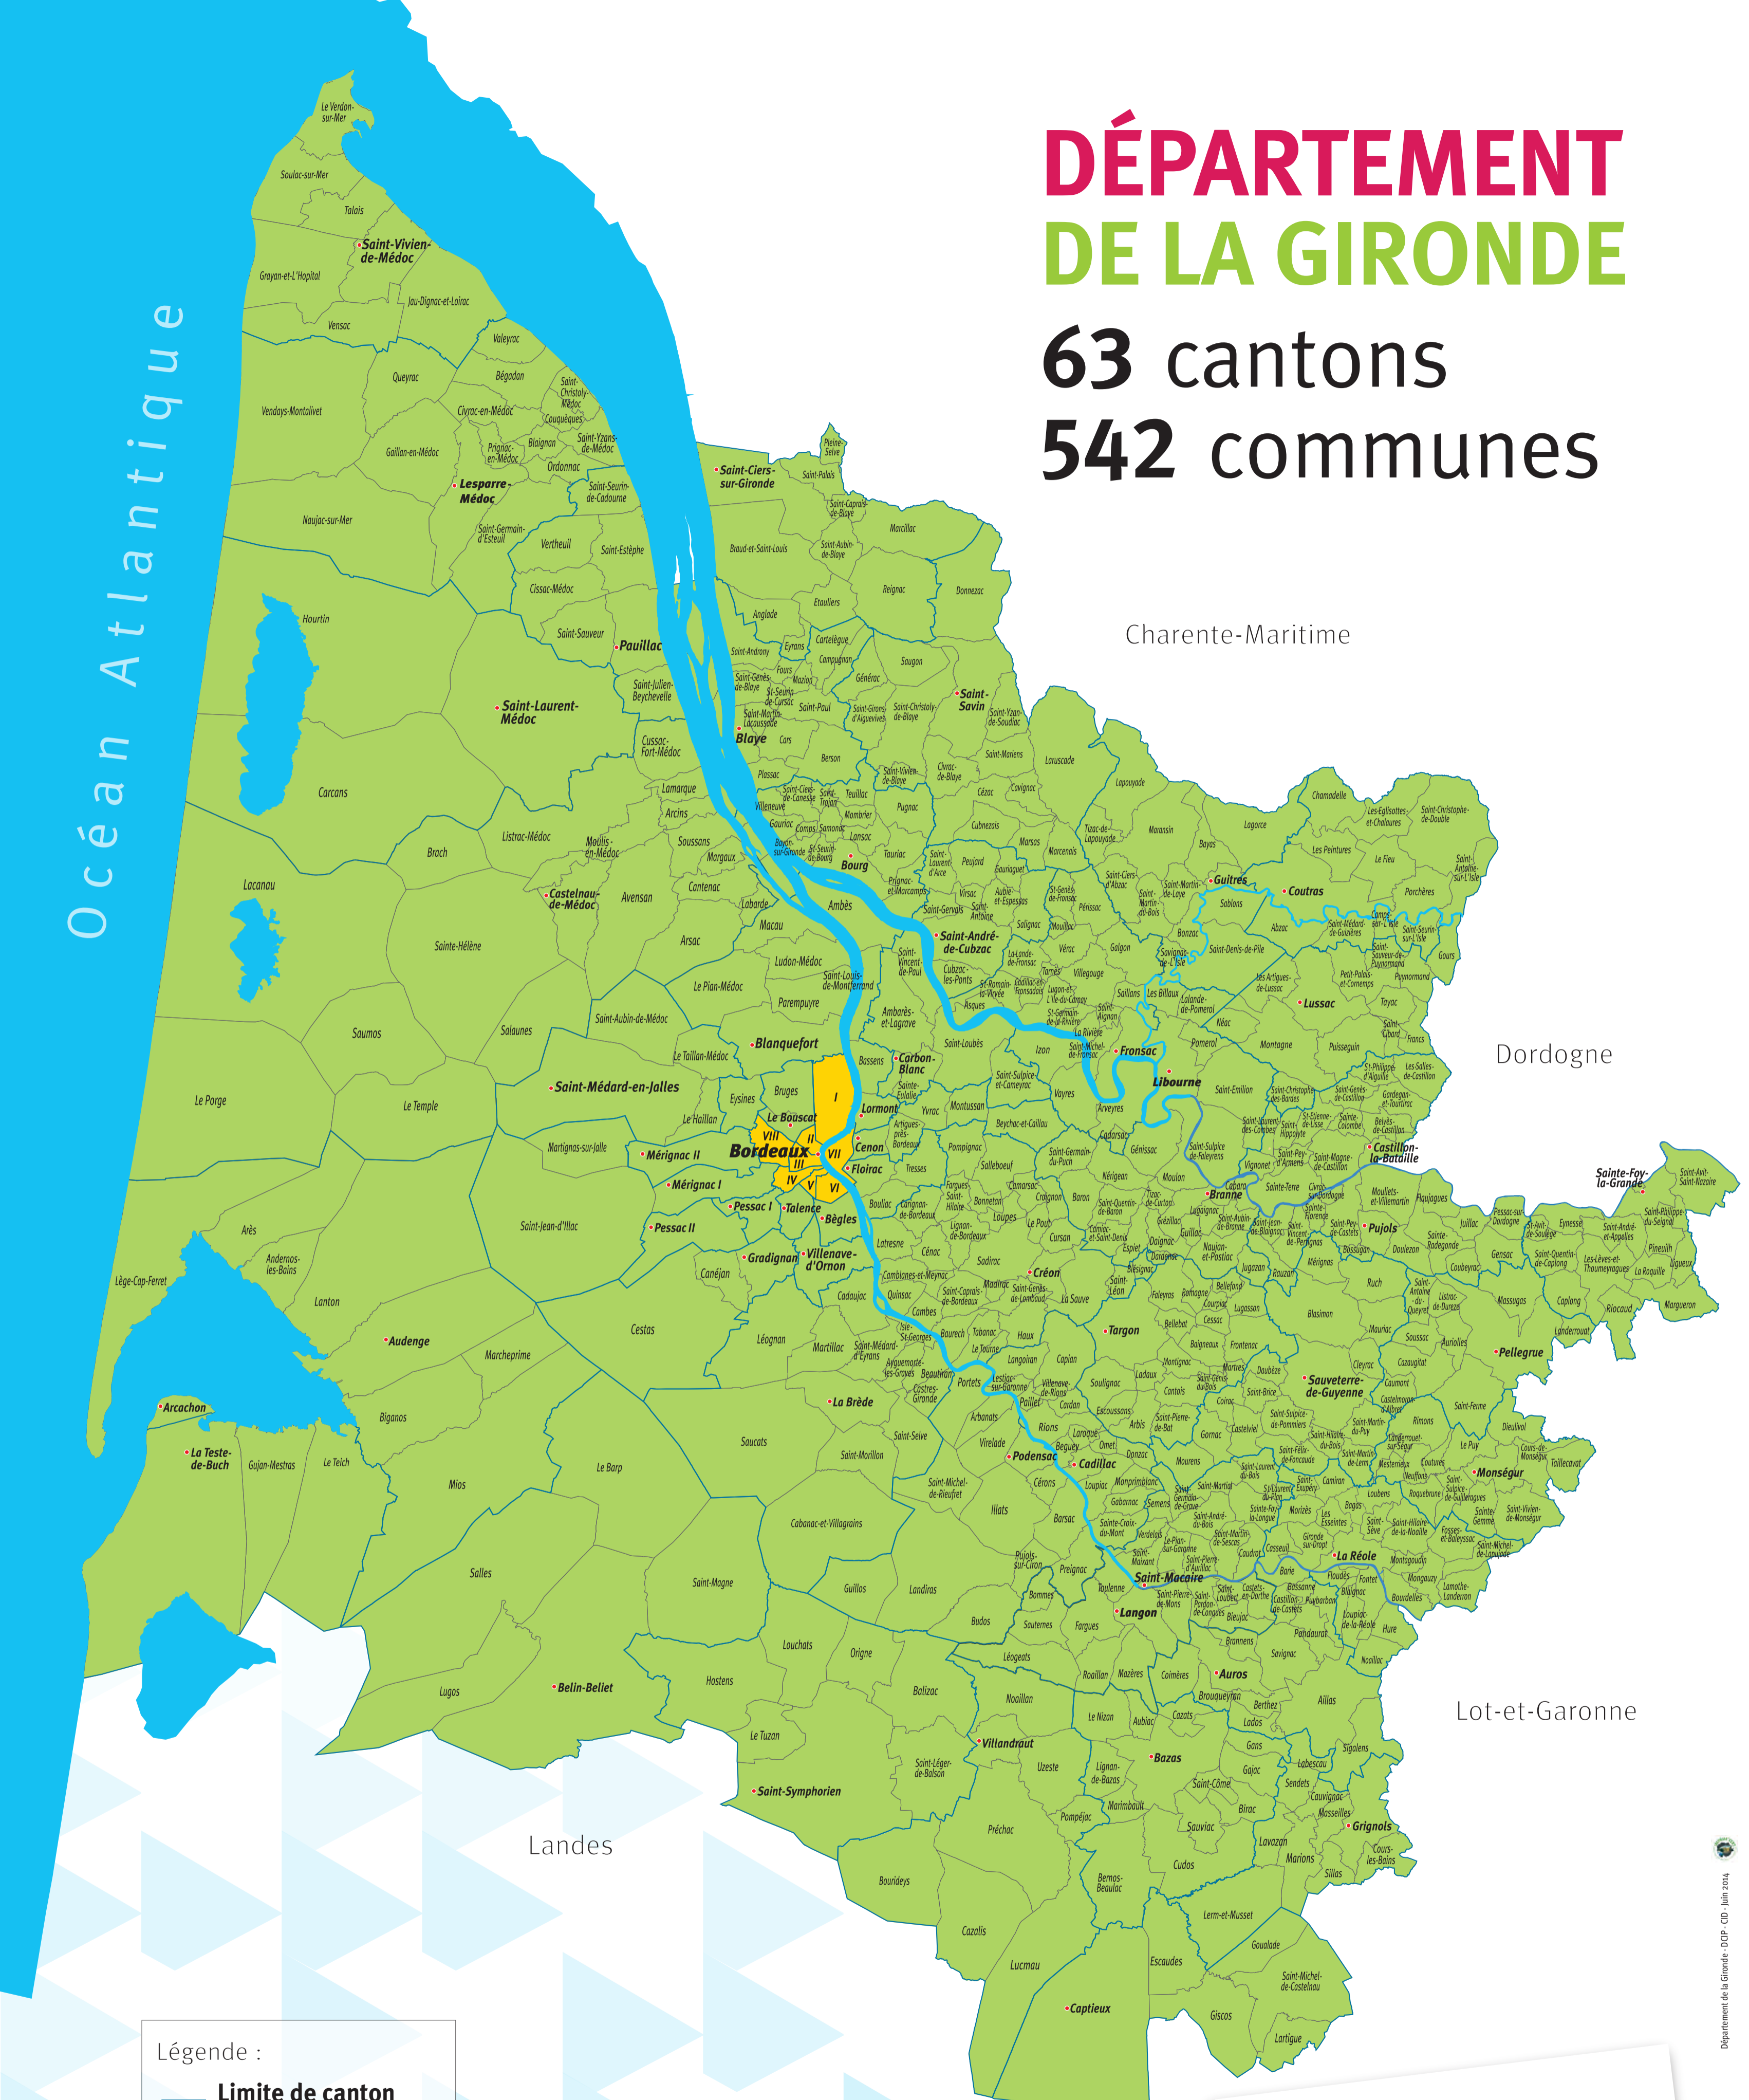

DÉPARTEMENT DE LA GIRONDE

63 cantons
542 communes

Océan Atlantique

Légende :
— Limite de canton
— Limite de commune
● Chef lieu de canton