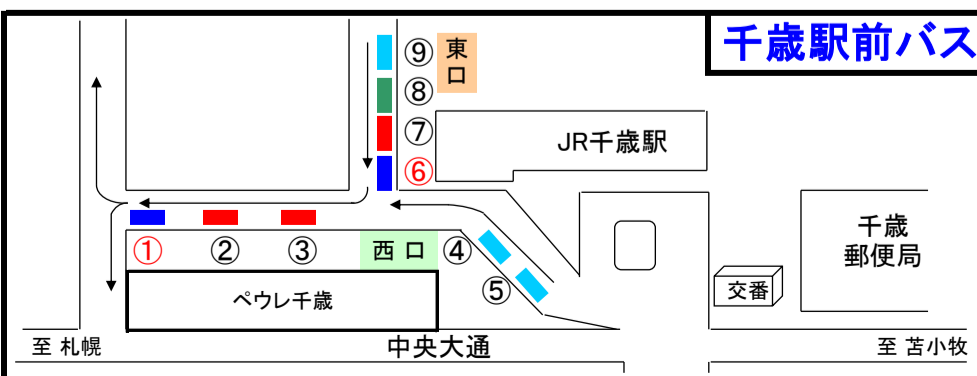

千歳相互バス路線図

《凡例》

- 快速文京5丁目発
 - 10 快速文京5丁目発⇒市役所前⇒千歳駅前
 - 12 快速文京5丁目発⇒千歳駅前⇒市民病院前
- 快速福住1丁目発
 - 10 快速福住1丁目発⇒市役所前⇒千歳駅前
 - 12 快速福住1丁目発⇒千歳駅前⇒市民病院前
- 泉沢市民病院線
 - 12 泉沢向陽台(リハ学院前)⇒千歳駅前⇒市民病院前
 - 11 市民病院前⇒千歳駅前⇒泉沢向陽台(リハ学院前)
- 泉沢向陽台線
 - 10 泉沢向陽台(リハ学院前)⇒市役所前⇒千歳駅前
 - 11 千歳駅前⇒市役所前⇒泉沢向陽台(リハ学院前)
- 青葉線
 - 14 青葉公園⇄千歳駅前⇄青葉中学校前循環
- ビーバス
 - 30 Aコース 富丘先回り⇄北栄先回り
 - 31 Bコース 本町先回り⇄青葉先回り

平成25年10月1日

千歳駅前バスのりば案内図

西口	①のりば	⑫市民病院前ゆき ⑭青葉中学校前・青葉公園ゆき ③⑩③① ビーバス(Aコース・Bコース)
	④⑤おりば	降車専用
東口	⑥のりば	⑪⑪泉沢向陽台(里美5丁目)ゆき
	⑨おりば	降車専用