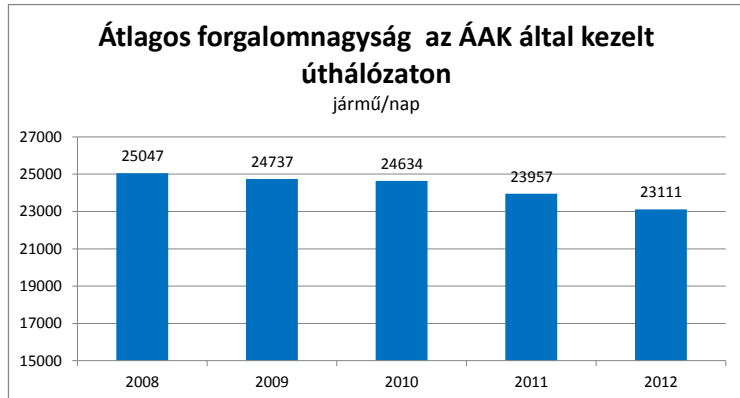

Forgalomnagyság jármű/nap	
2005	25306
2006	25773
2007	25693
2008	25047
2009	24737
2010	24634
2011	23957
2012	23111

Futásteljesítmény 10 ⁸ jkm	
2005	52,09
2006	58,23
2007	69,30
2008	75,24
2009	81,98
2010	83,44
2011	83,25
2012	80,31