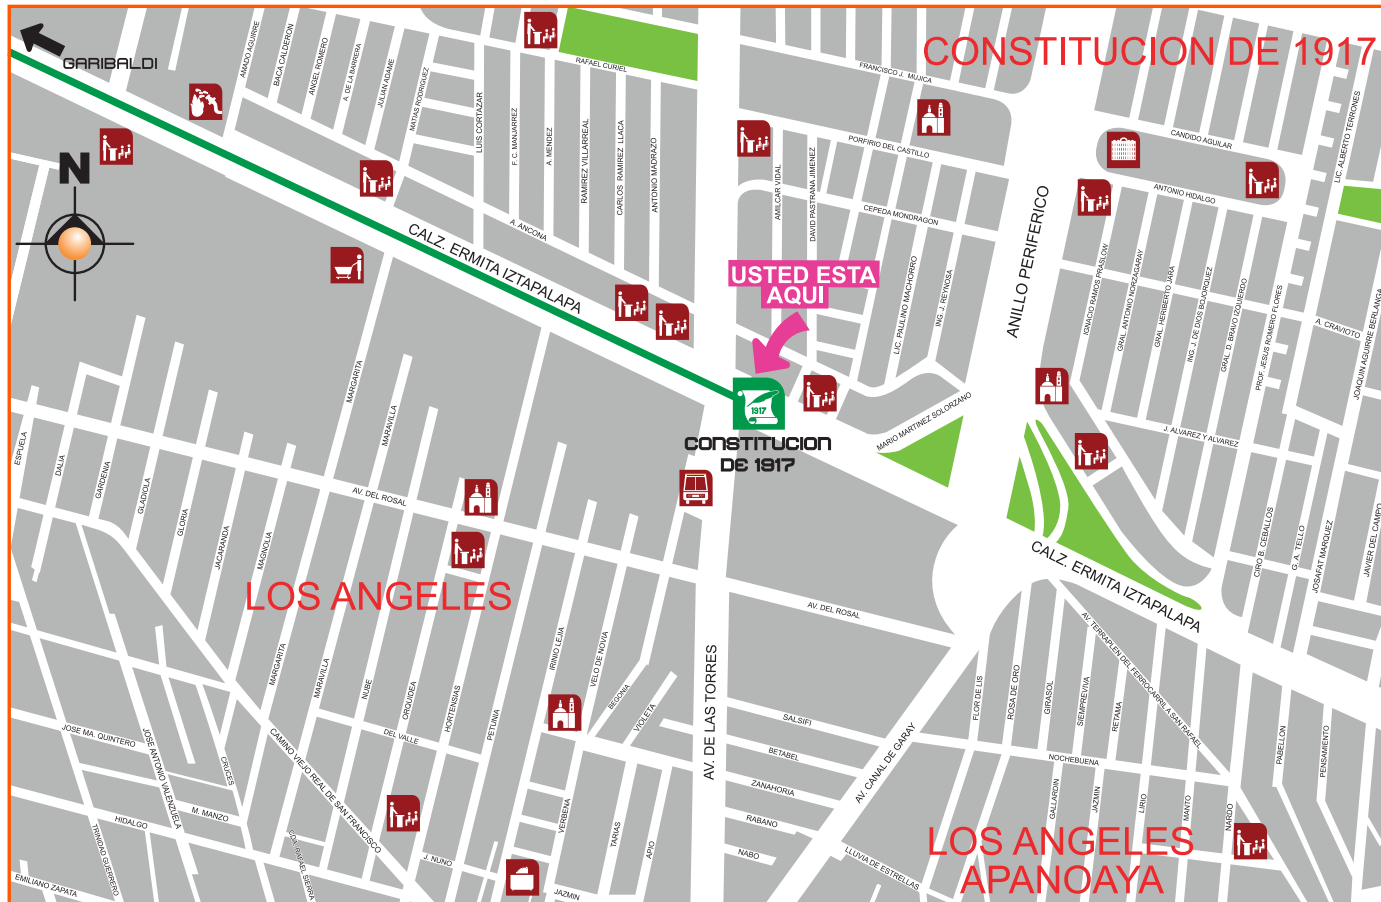

# CONSTITUCION DE 1917 LINEA 8

COLONIAS:  
LOS ANGELES  
APANOAYA,  
CONSTITUCION  
DE 1917,  
LOS ANGELES

## ESTACIONES PROXIMAS:

# PLANO DE BARRIO

- BANCO
- IGLESIA
- BIBLIOTECA
- DEFATURA DELEGACIONAL
- CENTRO COMERCIAL
- JUZGADO CIVICO
- CENTRO DE ESPECTACULOS
- MERCADO
- CENTRAL CAMIONERA
- MINISTERIO PUBLICO
- CINE
- MUSEO
- CLINICA
- OFICINA DE GOBIERNO
- ESCUELA
- OFICINA POSTAL
- ESTACION DE BOMBEROS
- PANTEON
- DEPORTIVO
- PARADERO DE AUTOBUSES
- HOSPITAL
- TEATRO
- METROBUS