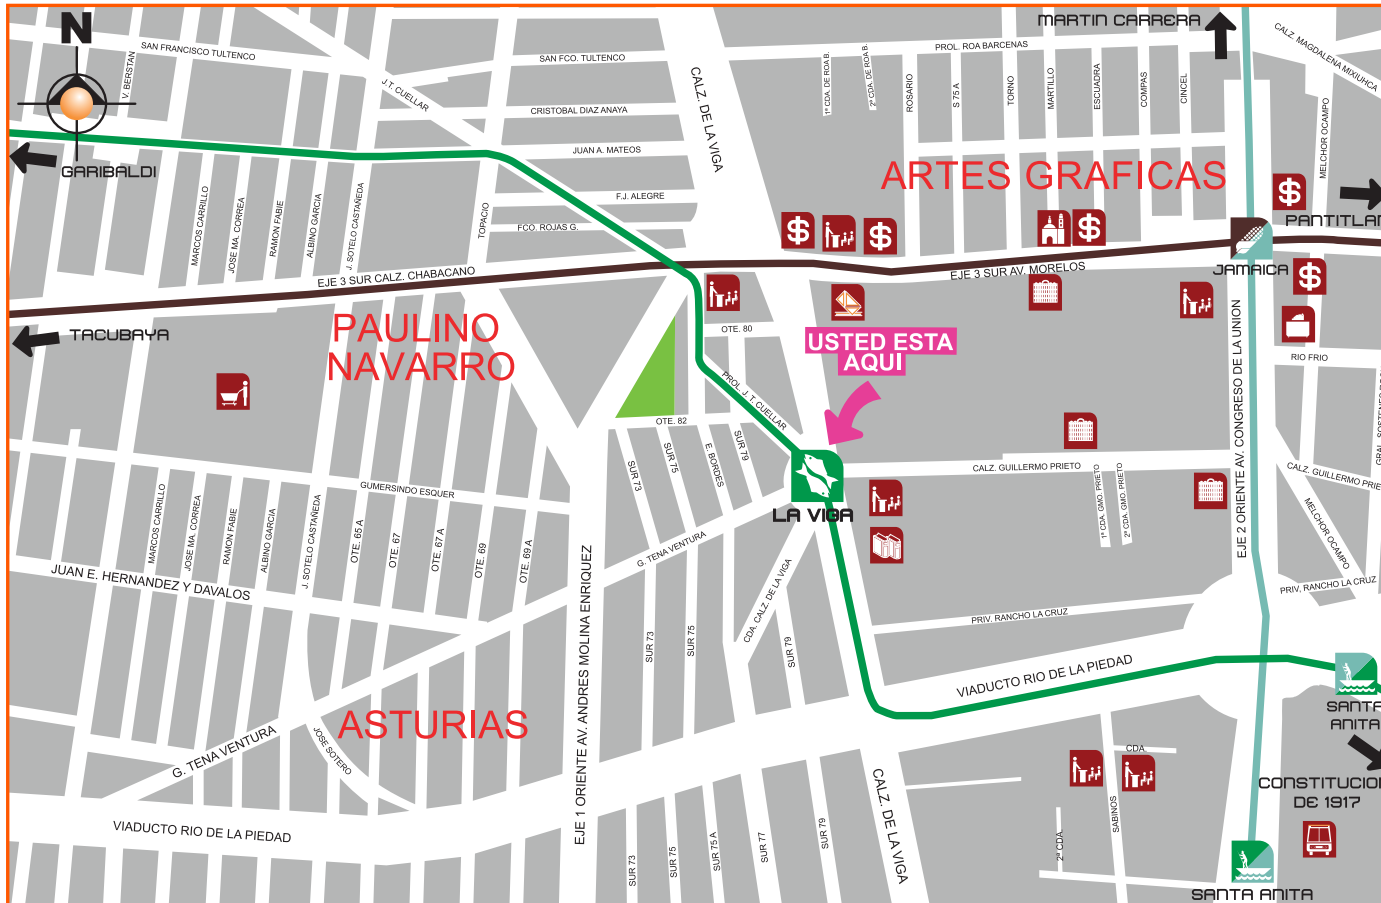

**LA VIGA
LINEA 8**

**COLONIAS:
ARTES GRAFICAS,
ASTURIAS,
PAULINO NAVARRO**

**ESTACIONES
PROXIMAS:**

PLANO DE BARRIO

- BANCO
- IGLESIA
- BIBLIOTECA
- JEFATURA DELEGACIONAL
- CENTRO COMERCIAL
- JUZGADO CIVICO
- CENTRO DE ESPECTACULOS
- MERCADO
- CENTRAL CAMIONERA
- MINISTERIO PUBLICO
- CINE
- MUSEO
- CLINICA
- OFICINA DE GOBIERNO
- ESCUELA
- OFICINA POSTAL
- ESTACION DE BOMBEROS
- PANTEON
- DEPORTIVO
- PARADERO DE AUTOBUSES
- HOSPITAL
- TEATRO
- METROBUS