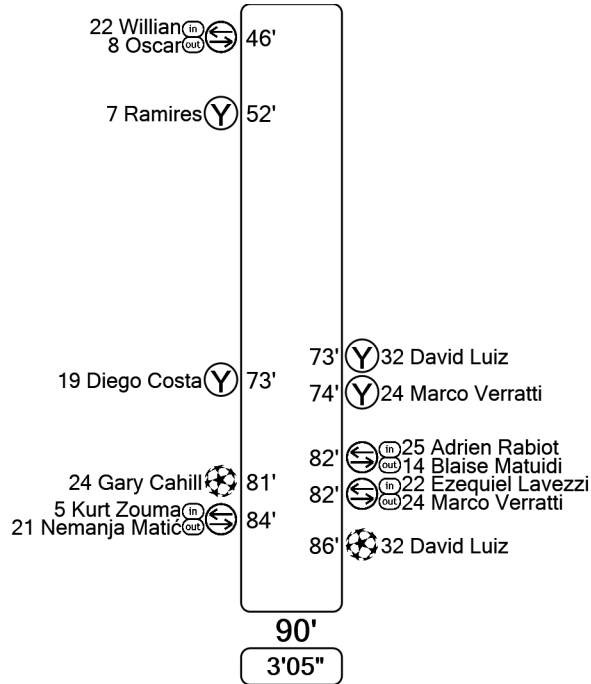

Richard Liesveld (NED)

- 30 Salvatore Sirigu (GK)
- © 2 Thiago Silva
- 5 Marquinhos
- 8 Thiago Motta
- 9 Edinson Cavani
- 10 Zlatan Ibrahimović
- 14 Blaise Matuidi
- 17 Maxwell
- 24* Marco Verratti
- 27 Javier Pastore
- 32 David Luiz
- 1 Nicolas Douchez (GK)
- 6 Zoumana Camara
- 15 Jean-Christophe Bahebeck
- 21 Lucas Digne
- 22 Ezequiel Lavezzi
- 23* Gregory van der Wiel
- 25 Adrien Rabiot