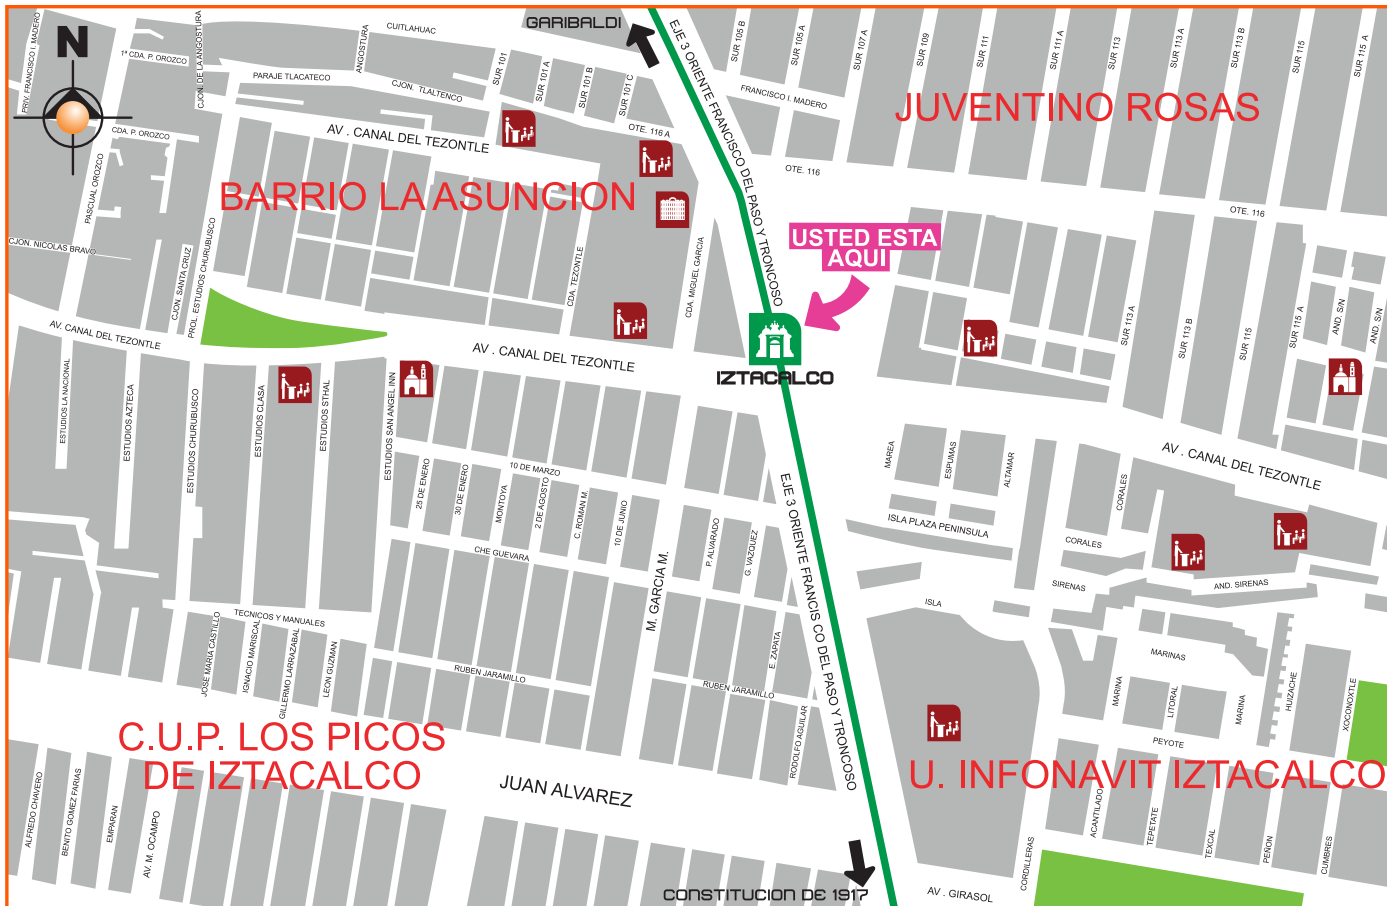

## IZTACALCO LINEA 8

COLONIAS:  
JUVENTINO ROSAS,  
BARRIO  
LA ASUNCION,  
C.U.P. LOS PICOS  
DE IZTACALCO,  
U. INFONAVIT  
IZTACALCO

### ESTACIONES PROXIMAS:

# PLANO DE BARRIO

- BANCO
- IGLESIA
- BIBLIOTECA
- JEFATURA DELEGACIONAL
- CENTRO COMERCIAL
- JUZGADO CIVICO
- CENTRO DE ESPECTACULOS
- MERCADO
- CENTRAL CAMIONERA
- MINISTERIO PUBLICO
- CINE
- MUSEO
- CLINICA
- OFICINA DE GOBIERNO
- ESCUELA
- OFICINA POSTAL
- ESTACION DE BOMBEROS
- PANTEON
- DEPORTIVO
- PARADERO DE AUTOBUSES
- HOSPITAL
- TEATRO
- METROBUS