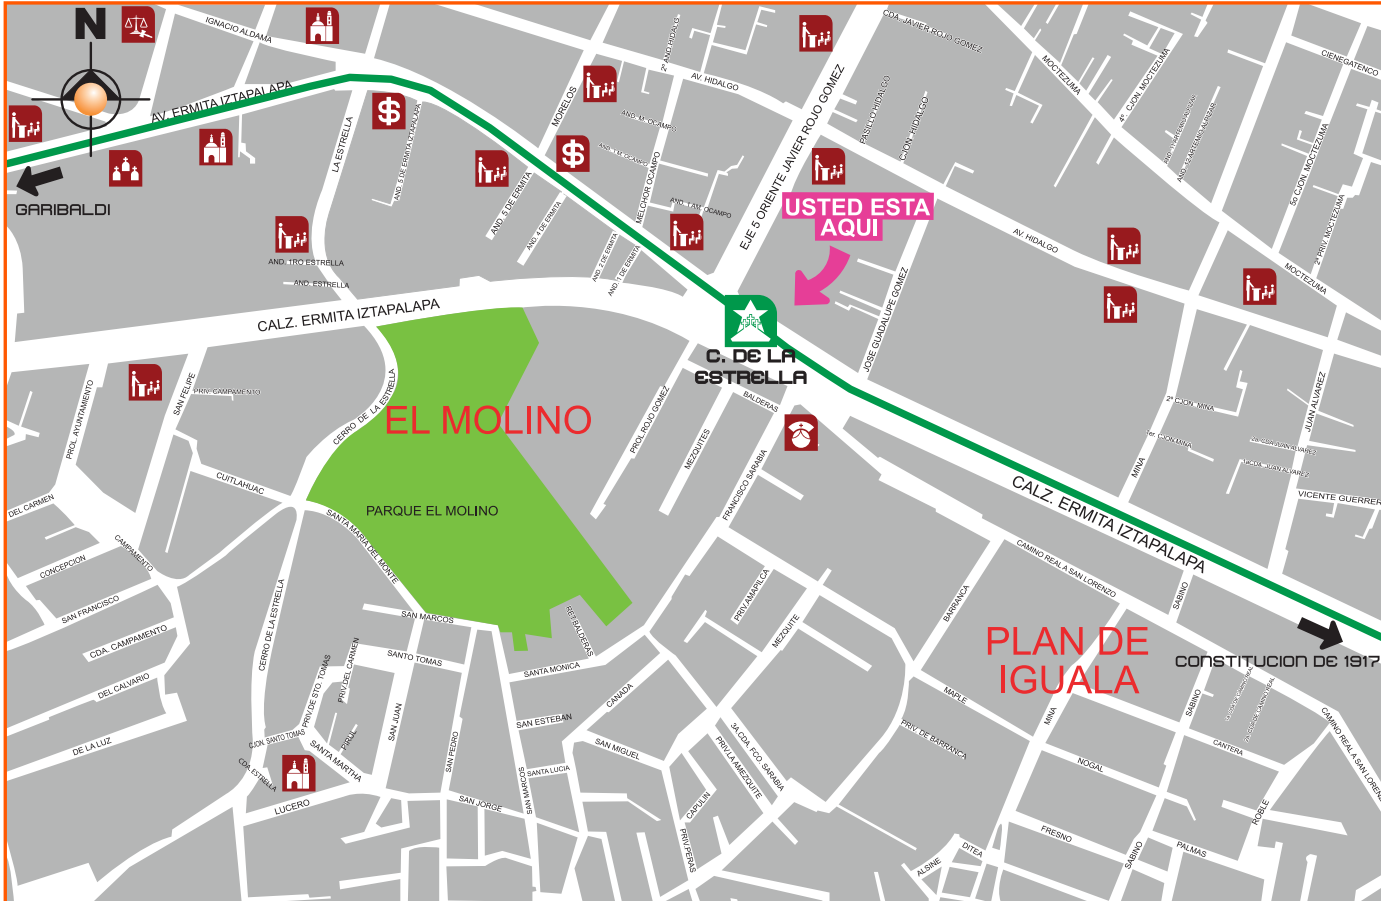

CERRO DE LA ESTRELLA LINEA 8

COLONIAS:
EL MOLINO,
PLAN DE IGUALA

ESTACIONES PROXIMAS:

PLANO DE BARRIO

- BANCO
- IGLESIA
- BIBLIOTECA
- JEFATURA DELEGACIONAL
- CENTRO COMERCIAL
- JUZGADO CIVICO
- CENTRO DE ESPECTACULOS
- MERCADO
- CENTRAL CAMIONERA
- MINISTERIO PUBLICO
- CINE
- MUSEO
- CLINICA
- OFICINA DE GOBIERNO
- ESCUELA
- OFICINA POSTAL
- ESTACION DE BOMBEROS
- PANTEON
- DEPORTIVO
- PARADERO DE AUTOBUSES
- HOSPITAL
- TEATRO
- METROBUS