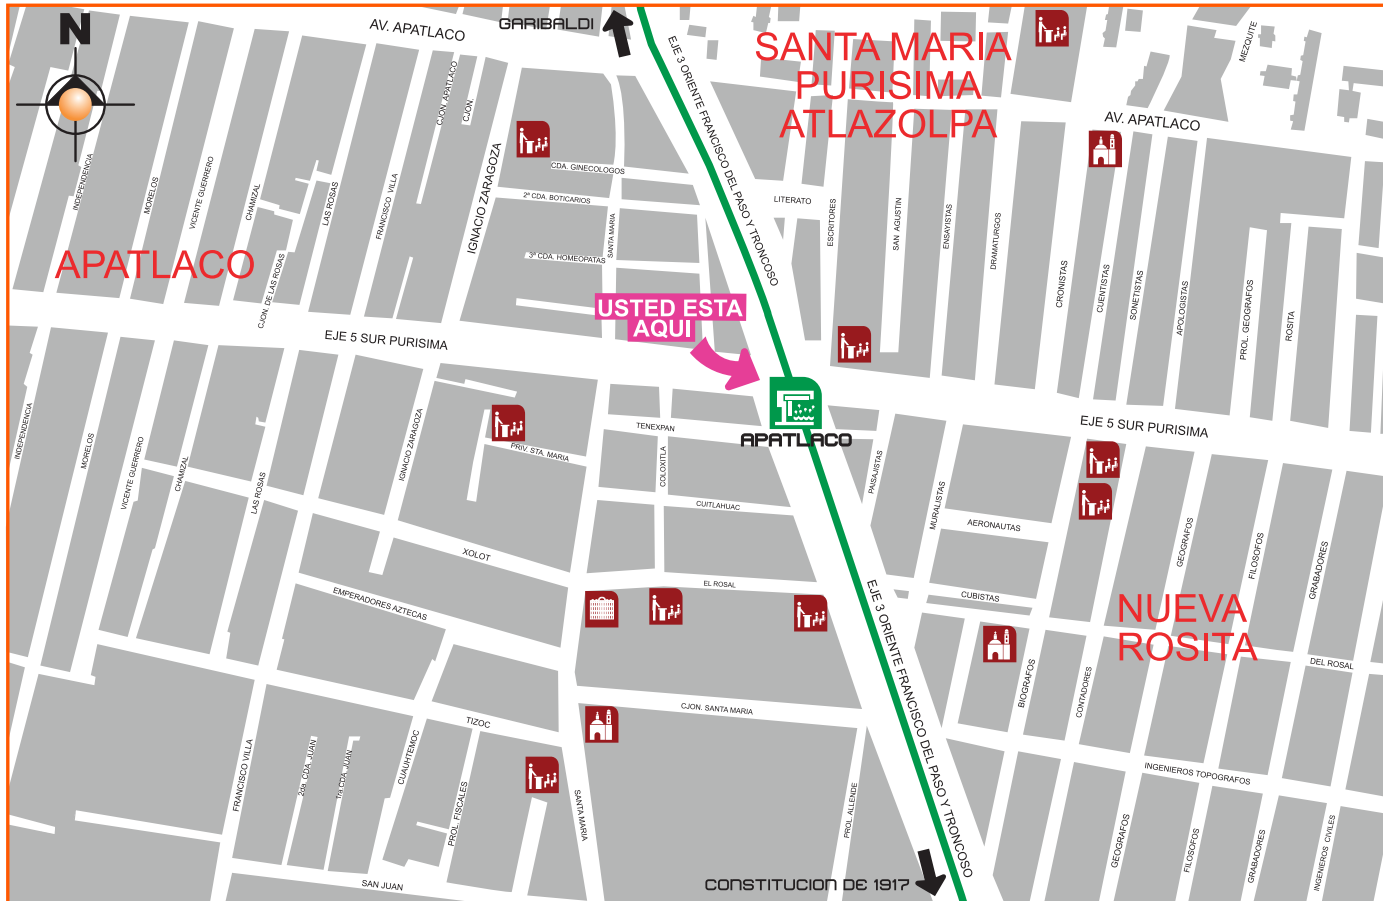

APATLACO LINEA 8

COLONIAS:
SANTA MARIA
PURISIMA
ATLAZOLPA,
NUEVA ROSITA,
APATLACO

ESTACIONES PROXIMAS:

PLANO DE BARRIO

- BANCO 
- IGLESIA 
- BIBLIOTECA 
- JEFATURA DELEGACIONAL 
- CENTRO COMERCIAL 
- JUZGADO CIVICO 
- CENTRO DE ESPECTACULOS 
- MERCADO 
- CENTRAL CAMIONERA 
- MINISTERIO PUBLICO 
- CINE 
- MUSEO 
- CLINICA 
- OFICINA DE GOBIERNO 
- ESCUELA 
- OFICINA POSTAL 
- ESTACION DE BOMBEROS 
- PANTEON 
- DEPORTIVO 
- PARADERO DE AUTOBUSES 
- HOSPITAL 
- TEATRO 
- METROBUS 