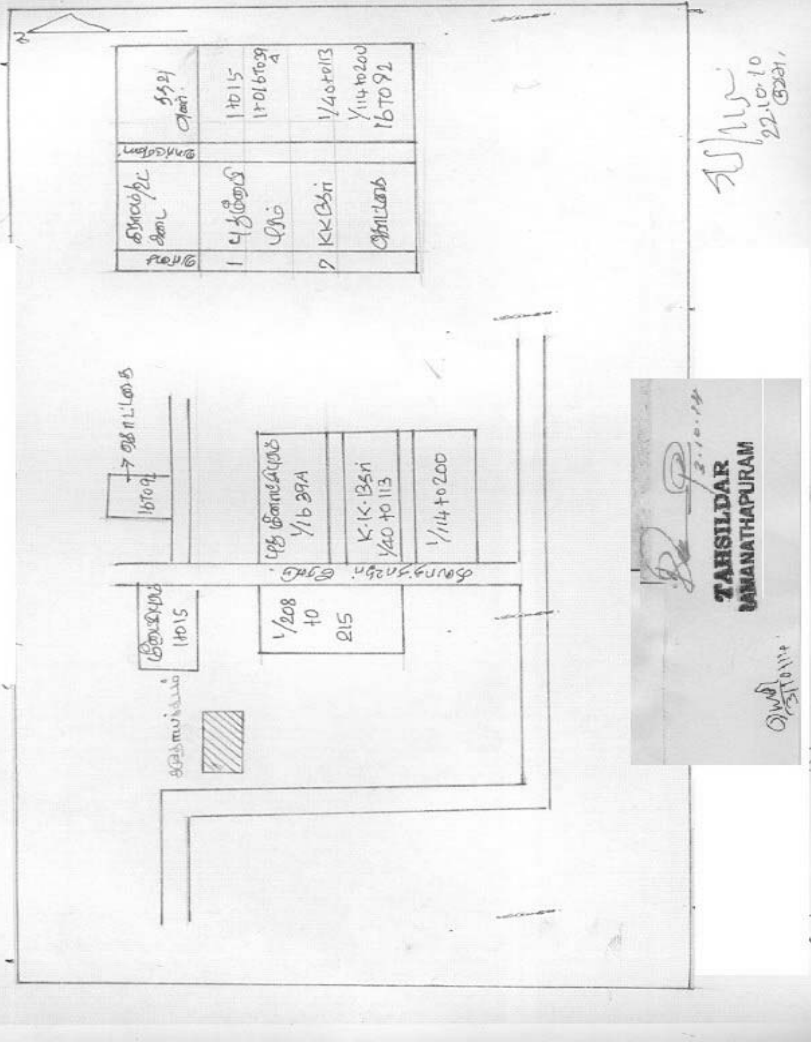

பீடமன்றத் தொகுதியின் மையம் 210 திருவிளங்குமணி
பிளாக் எண் 247

2.10.14
TAHSILDAR
MANATHAPURAM
22.10.10
22.10.10

பிரிவு: 1-தூரங்கோட்டை (வ.கி) மற்றும் (ஊ) கொட்டகை, பின்கோடு : 623530

1	STG0549584 வாக்காளர் பெயர்: சண்முகசுந்தரி கணவர் பெயர்: வேல்முருகன் புதியபழைய வீட்டு எண்: 1/3-3 வயது: 33 இனம்: பெண்	2	STG0549501 வாக்காளர் பெயர்: வேல்முருகன் தந்தை பெயர்: பாலு புதியபழைய வீட்டு எண்: 1/3-3 வயது: 27 இனம்: ஆண்	3	STG0549576 வாக்காளர் பெயர்: பேபி பெனாசிர உமாநாத் தந்தை பெயர்: முத்து புதியபழைய வீட்டு எண்: 1/3-51 வயது: 23 இனம்: பெண்
4	STG0720912 வாக்காளர் பெயர்: அருண்குமார் தந்தை பெயர்: முருகேசன் புதியபழைய வீட்டு எண்: 1-2/- வயது: 20 இனம்: ஆண்	5	STG0054361 வாக்காளர் பெயர்: நூருல்அமீன் தந்தை பெயர்: முஸ்தபா புதியபழைய வீட்டு எண்: 2/2 வயது: 27 இனம்: ஆண்	6	STG0054395 வாக்காளர் பெயர்: சதாம்உசேன் தந்தை பெயர்: முஸ்தபா புதியபழைய வீட்டு எண்: 2/2 வயது: 26 இனம்: ஆண்
7	STG0792192 வாக்காளர் பெயர்: கனியமுதன் தந்தை பெயர்: கண்ணாயிரம் புதியபழைய வீட்டு எண்: 2-A-3/- வயது: 20 இனம்: ஆண்	8	STG0684910 வாக்காளர் பெயர்: முருகேஸ்வரி கணவர் பெயர்: சுப்பிரமணியன் புதியபழைய வீட்டு எண்: 2-15/- வயது: 38 இனம்: பெண்	9	STG0685503 வாக்காளர் பெயர்: சபிதா தந்தை பெயர்: சுப்பிரமணியன் புதியபழைய வீட்டு எண்: 2-22-1/ வயது: 24 இனம்: பெண்
10	FXJ4052619 வாக்காளர் பெயர்: கலைசெல்வம் தந்தை பெயர்: சண்முகம் புதியபழைய வீட்டு எண்: 3/NA வயது: 36 இனம்: ஆண்	11	FXJ4052627 வாக்காளர் பெயர்: கலா கணவர் பெயர்: கலைசெல்வம் புதியபழைய வீட்டு எண்: 3/NA வயது: 35 இனம்: பெண்	12	STG0684738 வாக்காளர் பெயர்: ராஜாமணி தந்தை பெயர்: வேலு புதியபழைய வீட்டு எண்: 3-1f2/- வயது: 36 இனம்: பெண்
13	STG0684720 வாக்காளர் பெயர்: ரஞ்சிதா தந்தை பெயர்: ராஜாமணி புதியபழைய வீட்டு எண்: 3-1F2/- வயது: 27 இனம்: பெண்	14	STG0792267 வாக்காளர் பெயர்: இலக்கியா தந்தை பெயர்: சேது மணி புதியபழைய வீட்டு எண்: 3-1F/- வயது: 21 இனம்: பெண்	15	STG0684639 வாக்காளர் பெயர்: பாபு தந்தை பெயர்: காளிமுத்து புதியபழைய வீட்டு எண்: 3-17/- வயது: 20 இனம்: ஆண்
16	STG0792242 வாக்காளர் பெயர்: மாரியம்மாள் கணவர் பெயர்: ஜீவானந்தம் புதியபழைய வீட்டு எண்: 3-23-A/- வயது: 45 இனம்: பெண்	17	STG0387589 வாக்காளர் பெயர்: சண்முகவள்ளி கணவர் பெயர்: ராமர் புதியபழைய வீட்டு எண்: 3-23C/- வயது: 32 இனம்: பெண்	18	STG0684795 வாக்காளர் பெயர்: கருப்பையா தந்தை பெயர்: பேச்சி புதியபழைய வீட்டு எண்: 3-24/- வயது: 53 இனம்: ஆண்
19	STG0792218 வாக்காளர் பெயர்: பாபு தாய் பெயர்: காளிமுத்து புதியபழைய வீட்டு எண்: 3-24/- வயது: 20 இனம்: ஆண்	20	STG0792200 வாக்காளர் பெயர்: செல்வம் தந்தை பெயர்: சண்முகவேல் புதியபழைய வீட்டு எண்: 3-24/2-58 வயது: 19 இனம்: ஆண்	21	STG0387613 வாக்காளர் பெயர்: ராமர் தந்தை பெயர்: கூரி புதியபழைய வீட்டு எண்: 3-24F/- வயது: 26 இனம்: ஆண்
22	STG0792226 வாக்காளர் பெயர்: மாலதி தந்தை பெயர்: பாலசுப்பிரமணியன் புதியபழைய வீட்டு எண்: 3-24M/- வயது: 19 இனம்: பெண்	23	STG0792275 வாக்காளர் பெயர்: சத்தியப்பிரியா கணவர் பெயர்: காமராஜ் புதியபழைய வீட்டு எண்: 3-28/- வயது: 26 இனம்: பெண்	24	STG0684886 வாக்காளர் பெயர்: விஜயசாந்தி தந்தை பெயர்: முருகேசன் புதியபழைய வீட்டு எண்: 3-38/- வயது: 21 இனம்: பெண்
25	STG0792176 வாக்காளர் பெயர்: பாண்டியராஜன் தந்தை பெயர்: ஆறுமுகம் புதியபழைய வீட்டு எண்: 3-45/- வயது: 20 இனம்: ஆண்	26	STG0684654 வாக்காளர் பெயர்: கவிதா தந்தை பெயர்: வேலு புதியபழைய வீட்டு எண்: 3-46/- வயது: 23 இனம்: பெண்	27	STG0684894 வாக்காளர் பெயர்: காளிமுத்தன் கணவர் பெயர்: முருகன் புதியபழைய வீட்டு எண்: 3-52/- வயது: 62 இனம்: பெண்
28	STG0684902 வாக்காளர் பெயர்: இராமலெட்சுமி கணவர் பெயர்: காளிமுத்தன் புதியபழைய வீட்டு எண்: 3-52/- வயது: 53 இனம்: பெண்	# 29	STG0684746 வாக்காளர் பெயர்: மாலதி தந்தை பெயர்: குமார் புதியபழைய வீட்டு எண்: 3-55/- வயது: 35 இனம்: பெண்	30	STG0684753 வாக்காளர் பெயர்: தேவி தந்தை பெயர்: சேவுகன் புதியபழைய வீட்டு எண்: 3-59/3-49 வயது: 27 இனம்: பெண்