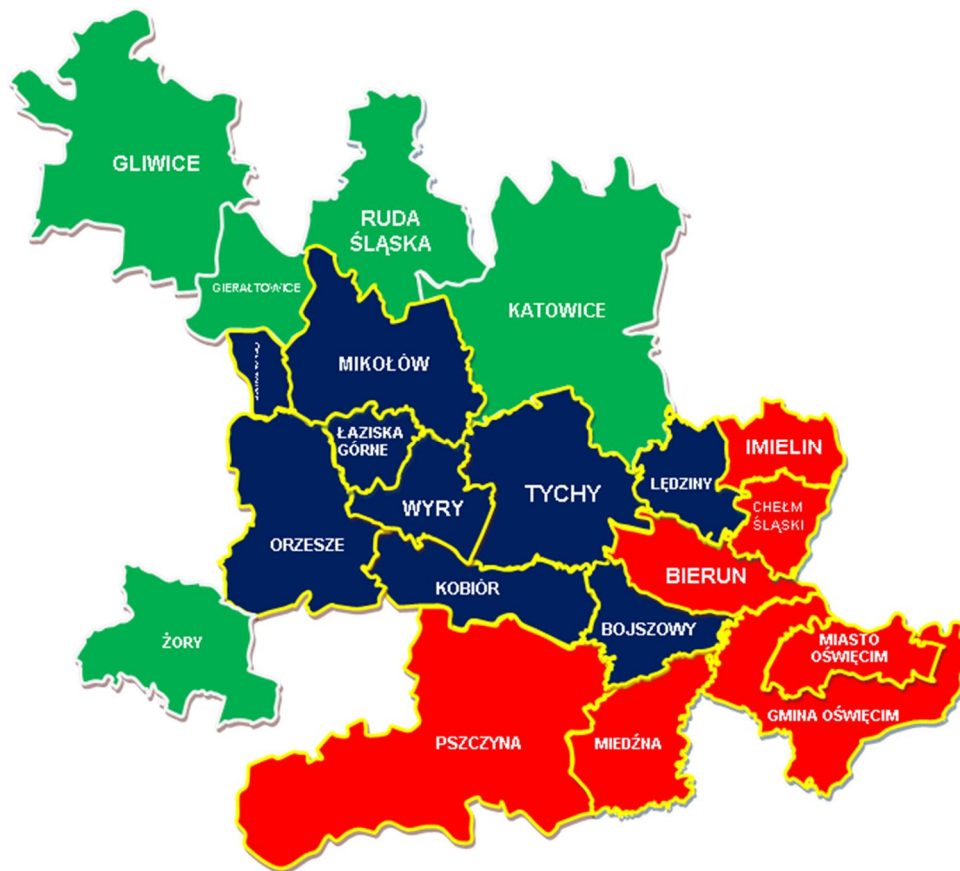

 gminy zlecające MZK w Tychach organizowanie komunikacji zbiorowej do 2014 r.

 gminy, które przystępują do Tyskiego Porozumienia Międzygminnego od 01.01.2015 r.

 gminy nie partycypujące w kosztach linii MZK Tychy przebiegających przez ich teren