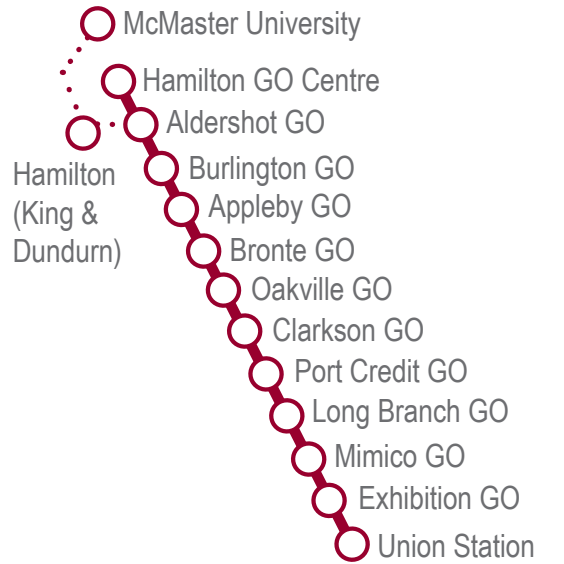

15-18

Route numbers
Nombres d'itinéraire

Lakeshore West

Legend / Légende

- Lakeshore West train line / Corridor ferroviaire Lakeshore West
- Bus route / Ligne d'autobus
- 15 McMaster
- 18 Lakeshore West
- GO Train station / Gare GO
- Major bus stop / Arrêt d'autobus principal
- Subway or RT connection / Correspondance Métro ou RT

Get your PRESTO fare card today. Visit gotransit.com or prestocard.ca

Obtenez votre carte PRESTO aujourd'hui. Consultez gotransit.com ou prestocard.ca

GO Mobile

Use the GO Mobile app on your Blackberry, iPhone or Android device to view GO Train and Bus schedules and more right in the palm of your hand.

Utilisez GO Mobile sur votre Blackberry, iPhone ou Android pour voir les horaires GO Train et bus en plus à droite dans la paume de votre main.

416 869 3200
1 888 GET ON GO (438 6646)
1 800 387 3652 TTY/ATS
gotransit.com/schedules

03-12-2015

Lakeshore West GO Train and Bus Schedule Horaire des trains et des autobus GO

Daily
Quotidiennement
Includes GO Bus routes 15 and 18
Inclut les routes 15 et 18 d'autobus GO

Effective/ À partir de:
11 APRIL 2015
AVRIL