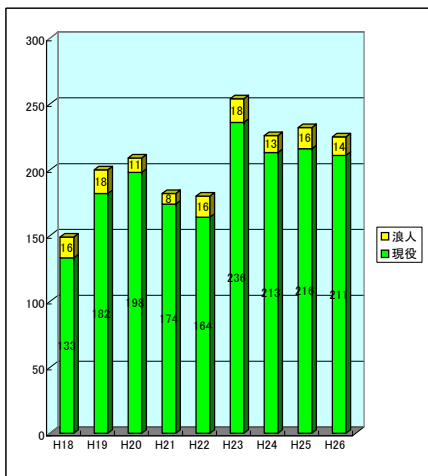

平成26年度大学等入試結果 (合格者数は延べ人数)

平成26年3月25日現在  
卒業生総数 317名

◎ 国公立大学合格者数

設置別	現役	既卒	総計
国立大学	135	11	146
公立大学	76	3	79
合計	211	14	225

◎ 難関国立大学合格者数

大学名	現役	既卒	総計
東京大学	1		1
京都大学		1	1
大阪大学	1		1
九州大学	6		6
合計	8	1	9

◎ 難関私立大学合格者数

大学名	現役	既卒	総計
早稲田大学	2	1	3
関西大学	17	3	20
関西学院大学	10	4	14
同志社大学	6		6
立命館大学	42	11	53
合計	77	19	96

◎ 国立大学歯学部合格者数

大学名	現役	既卒	総計
広島大学	1		1
九州歯科大学	1		1

◎ 国立大学薬学部合格者数

大学名	現役	既卒	総計
広島大学	5	2	7

◎ 難関国立大学および国立医学部医学科合格者数 (現役のみ)