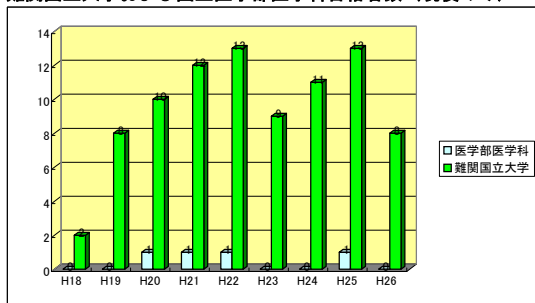

大学名	現役	既卒	総計
早稲田大学	2	1	3
関西大学	17	3	20
関西学院大学	10	4	14
同志社大学	6		6
立命館大学	42	11	53
合計	77	19	96

◎ 国立大学歯学部合格者数

大学名	現役	既卒	総計
広島大学	1		1
九州歯科大学	1		1

◎ 国立大学薬学部合格者数

大学名	現役	既卒	総計
広島大学	5	2	7

◎ 難関国立大学および国立医学部医学科合格者数 (現役のみ)