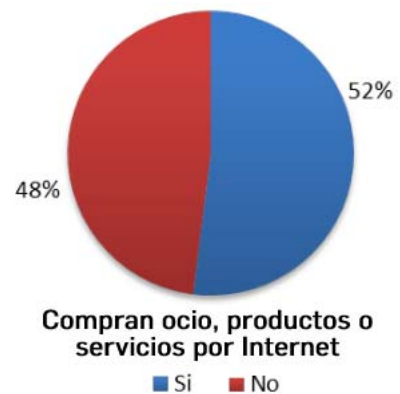

► La home representa el 40% del tráfico de toda la web Diariodenavarra.es, lo que supone aproximadamente 4,8 millones de páginas vistas al mes.

► Podemos decir que el 76% de nuestros usuarios están fidelizados, ya que acceden directamente a la web. El resto de usuarios proviene de buscadores, redes sociales y referals.

► ¿Quiénes son nuestros usuarios?