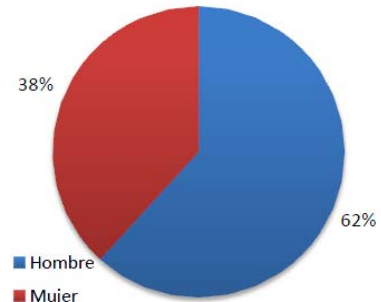

► La home representa el 40% del tráfico de toda la web Diariodenavarra.es, lo que supone aproximadamente 4,8 millones de páginas vistas al mes.

► Podemos decir que el 76% de nuestros usuarios están fidelizados, ya que acceden directamente a la web. El resto de usuarios proviene de buscadores, redes sociales y referals.

► ¿Quiénes son nuestros usuarios?