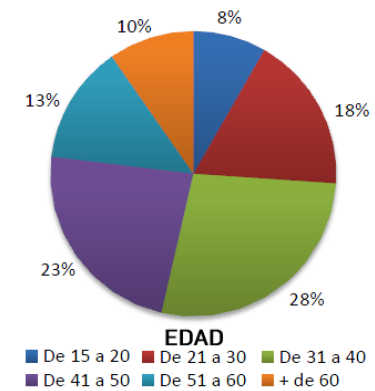

► La home representa el 40% del tráfico de toda la web Diariodenavarra.es, lo que supone aproximadamente 4,8 millones de páginas vistas al mes.

► Podemos decir que el 76% de nuestros usuarios están fidelizados, ya que acceden directamente a la web. El resto de usuarios proviene de buscadores, redes sociales y referals.

► ¿Quiénes son nuestros usuarios?