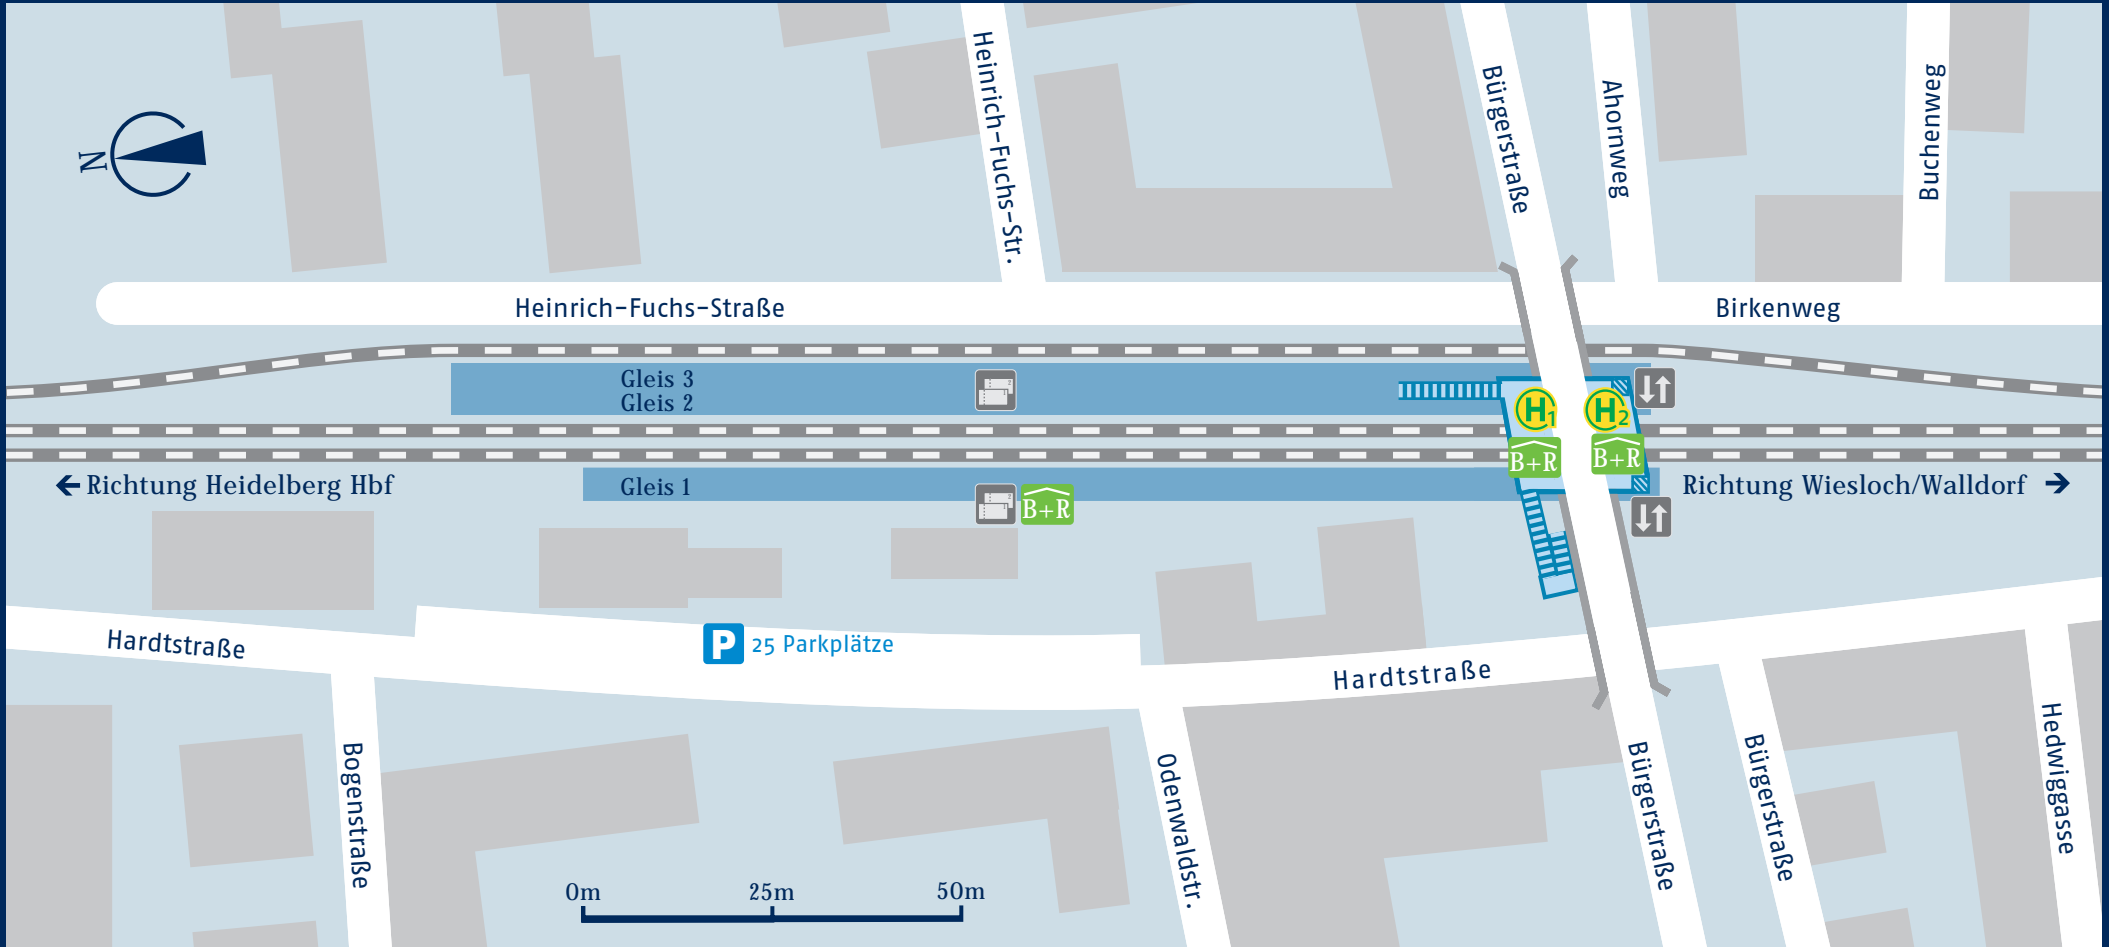

# Bahnhof Heidelberg Kirchheim/Rohrbach

Information

Parkplatz

Park+Ride

Parken nur mit Parkschein

Behindertenparkplatz

Frauenparkplatz

Bike+Ride

überdachte Fahrradstellplätze

Fahrradboxen

Taxistand

Fahrkartenautomat

rollstuhlgerechte Rampe

bedingt rollstuhlgerechte Rampe

Aufzug

Schließfächer

Bahnhofscafe oder Imbiss

Toilette

behindertengerechtes WC

Bussteig Linie Richtung

33 Ziegelhausen

33 Emmertsgrund