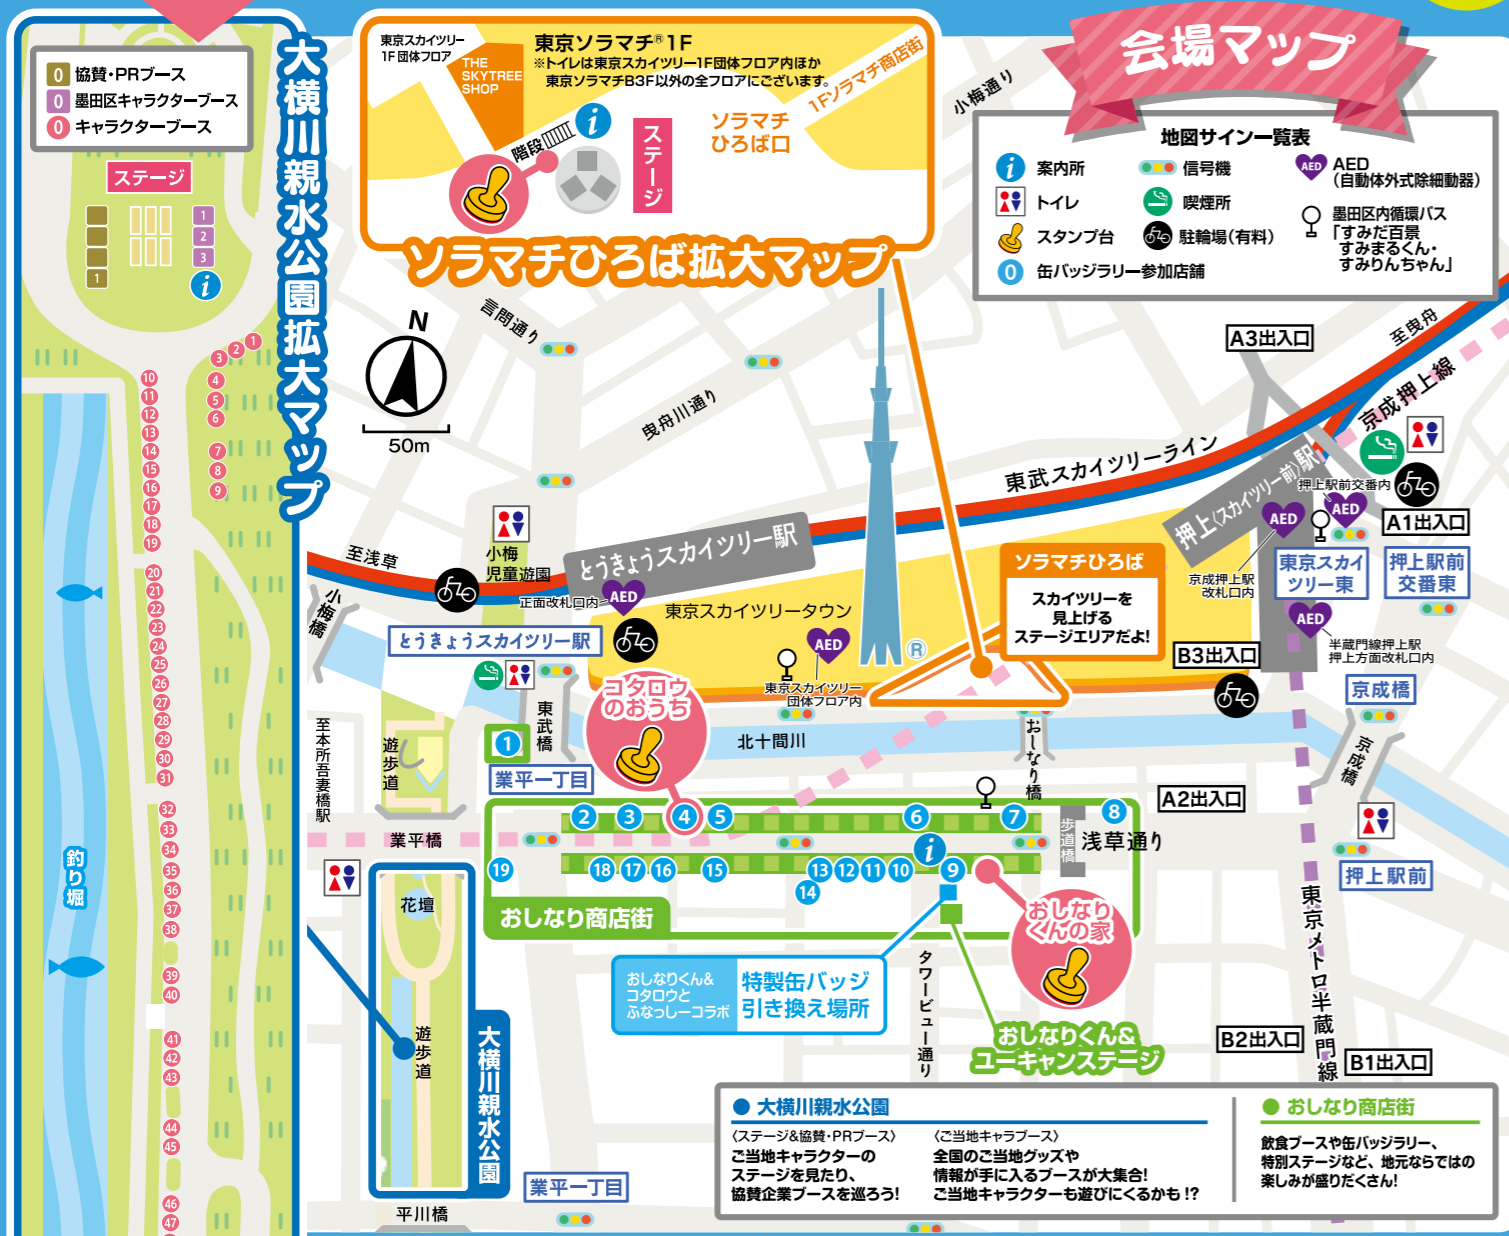

ご当地キャラクター スタンプラリー

3か所全てのスタンプを集めて、プレゼントをGETしよう!

【景品引換時間】10:00~17:00 ※引き換えはお1人様1回限りとさせていただきます。景品はなくなり次第終了となります。

キャラクターたちとふれ合いながら
各会場を巡るスタンプラリーを実施!
スタンプポイントは、
下のマップをチェックしてね♪

景品引換所

大横川親水公園内 49番ブース南側

詳しくは大横川親水公園
拡大マップを
Check!

確認印

東京スカイツリータウン ソラマチひろば

浅草通り(プッシュアップコタロウのおうち)

浅草通り(おしなりくんの家)

スタンプラリー 景品引換所

おしなり商店街には
おいしいグルメや
素敵なグッズがたくさん!
ぜひ、商店街を
歩いてみてね!

そば処 かみむら 2 元祖 タワー片	カフェ東京 10 *江戸東京野菜 テーストケーキセット	花寿司 12 新メニュー! 梅菜バラちらし(ランチ限定)	みりん堂 16 人気煎餅詰合せ
-----------------------	--------------------------------	---------------------------------	--------------------

※メニュー・商品の一例

各会場への アクセス	東京スカイツリータウン ソラマチひろば	大横川親水公園	浅草通り (おしなり商店街)
	<ul style="list-style-type: none"> とうきょうスカイツリー駅 「正面口」出口すぐ 押上(スカイツリー前)駅 「A2」「B3」出口すぐ 本所吾妻橋駅 「A4」出口徒歩 約9分 	<ul style="list-style-type: none"> とうきょうスカイツリー駅 「正面口」出口徒歩 約3分 押上(スカイツリー前)駅 「A2」「B2」出口徒歩 約7分 本所吾妻橋駅 「A2」「A4」出口徒歩 約3分 	<ul style="list-style-type: none"> とうきょうスカイツリー駅 「正面口」徒歩 約5分 押上(スカイツリー前)駅 「A2」「B3」出口徒歩 約3分 本所吾妻橋駅 「A2」「A4」出口徒歩 約3分
注意事項	<ul style="list-style-type: none"> *イベント当日は、事故防止のため警察官・警備員・イベント関係者による誘導指示に従って下さいませ。ご協力お願いします。 ※基本的に雨天決行ですが、荒天の場合は中止と致します。 *ゴミは指定された場所に捨て、各自持ち帰り下さい。 ※内容は予告なく変更する場合がございます。ご了承下さい。 		

今年もみんなが大集合! すみだで会える2日間!

ご当地キャラクター フェスティバル in すみだ 2015

日時 5月30日(土) - 5月31日(日) AM10:00~PM5:00
場所 東京スカイツリータウン*ソラマチひろば / 大横川親水公園 / 浅草通り(おしなり商店街)

協賛

ひとの
ときを、
思う。 JT

今日を愛する。
LION

ご当地キャラクターフェスティバル in すみだ 2015 実行委員会
墨田区 / 一般社団法人墨田区観光協会 / 墨田区商店街振興組合連合会 / 東京スカイツリータウン