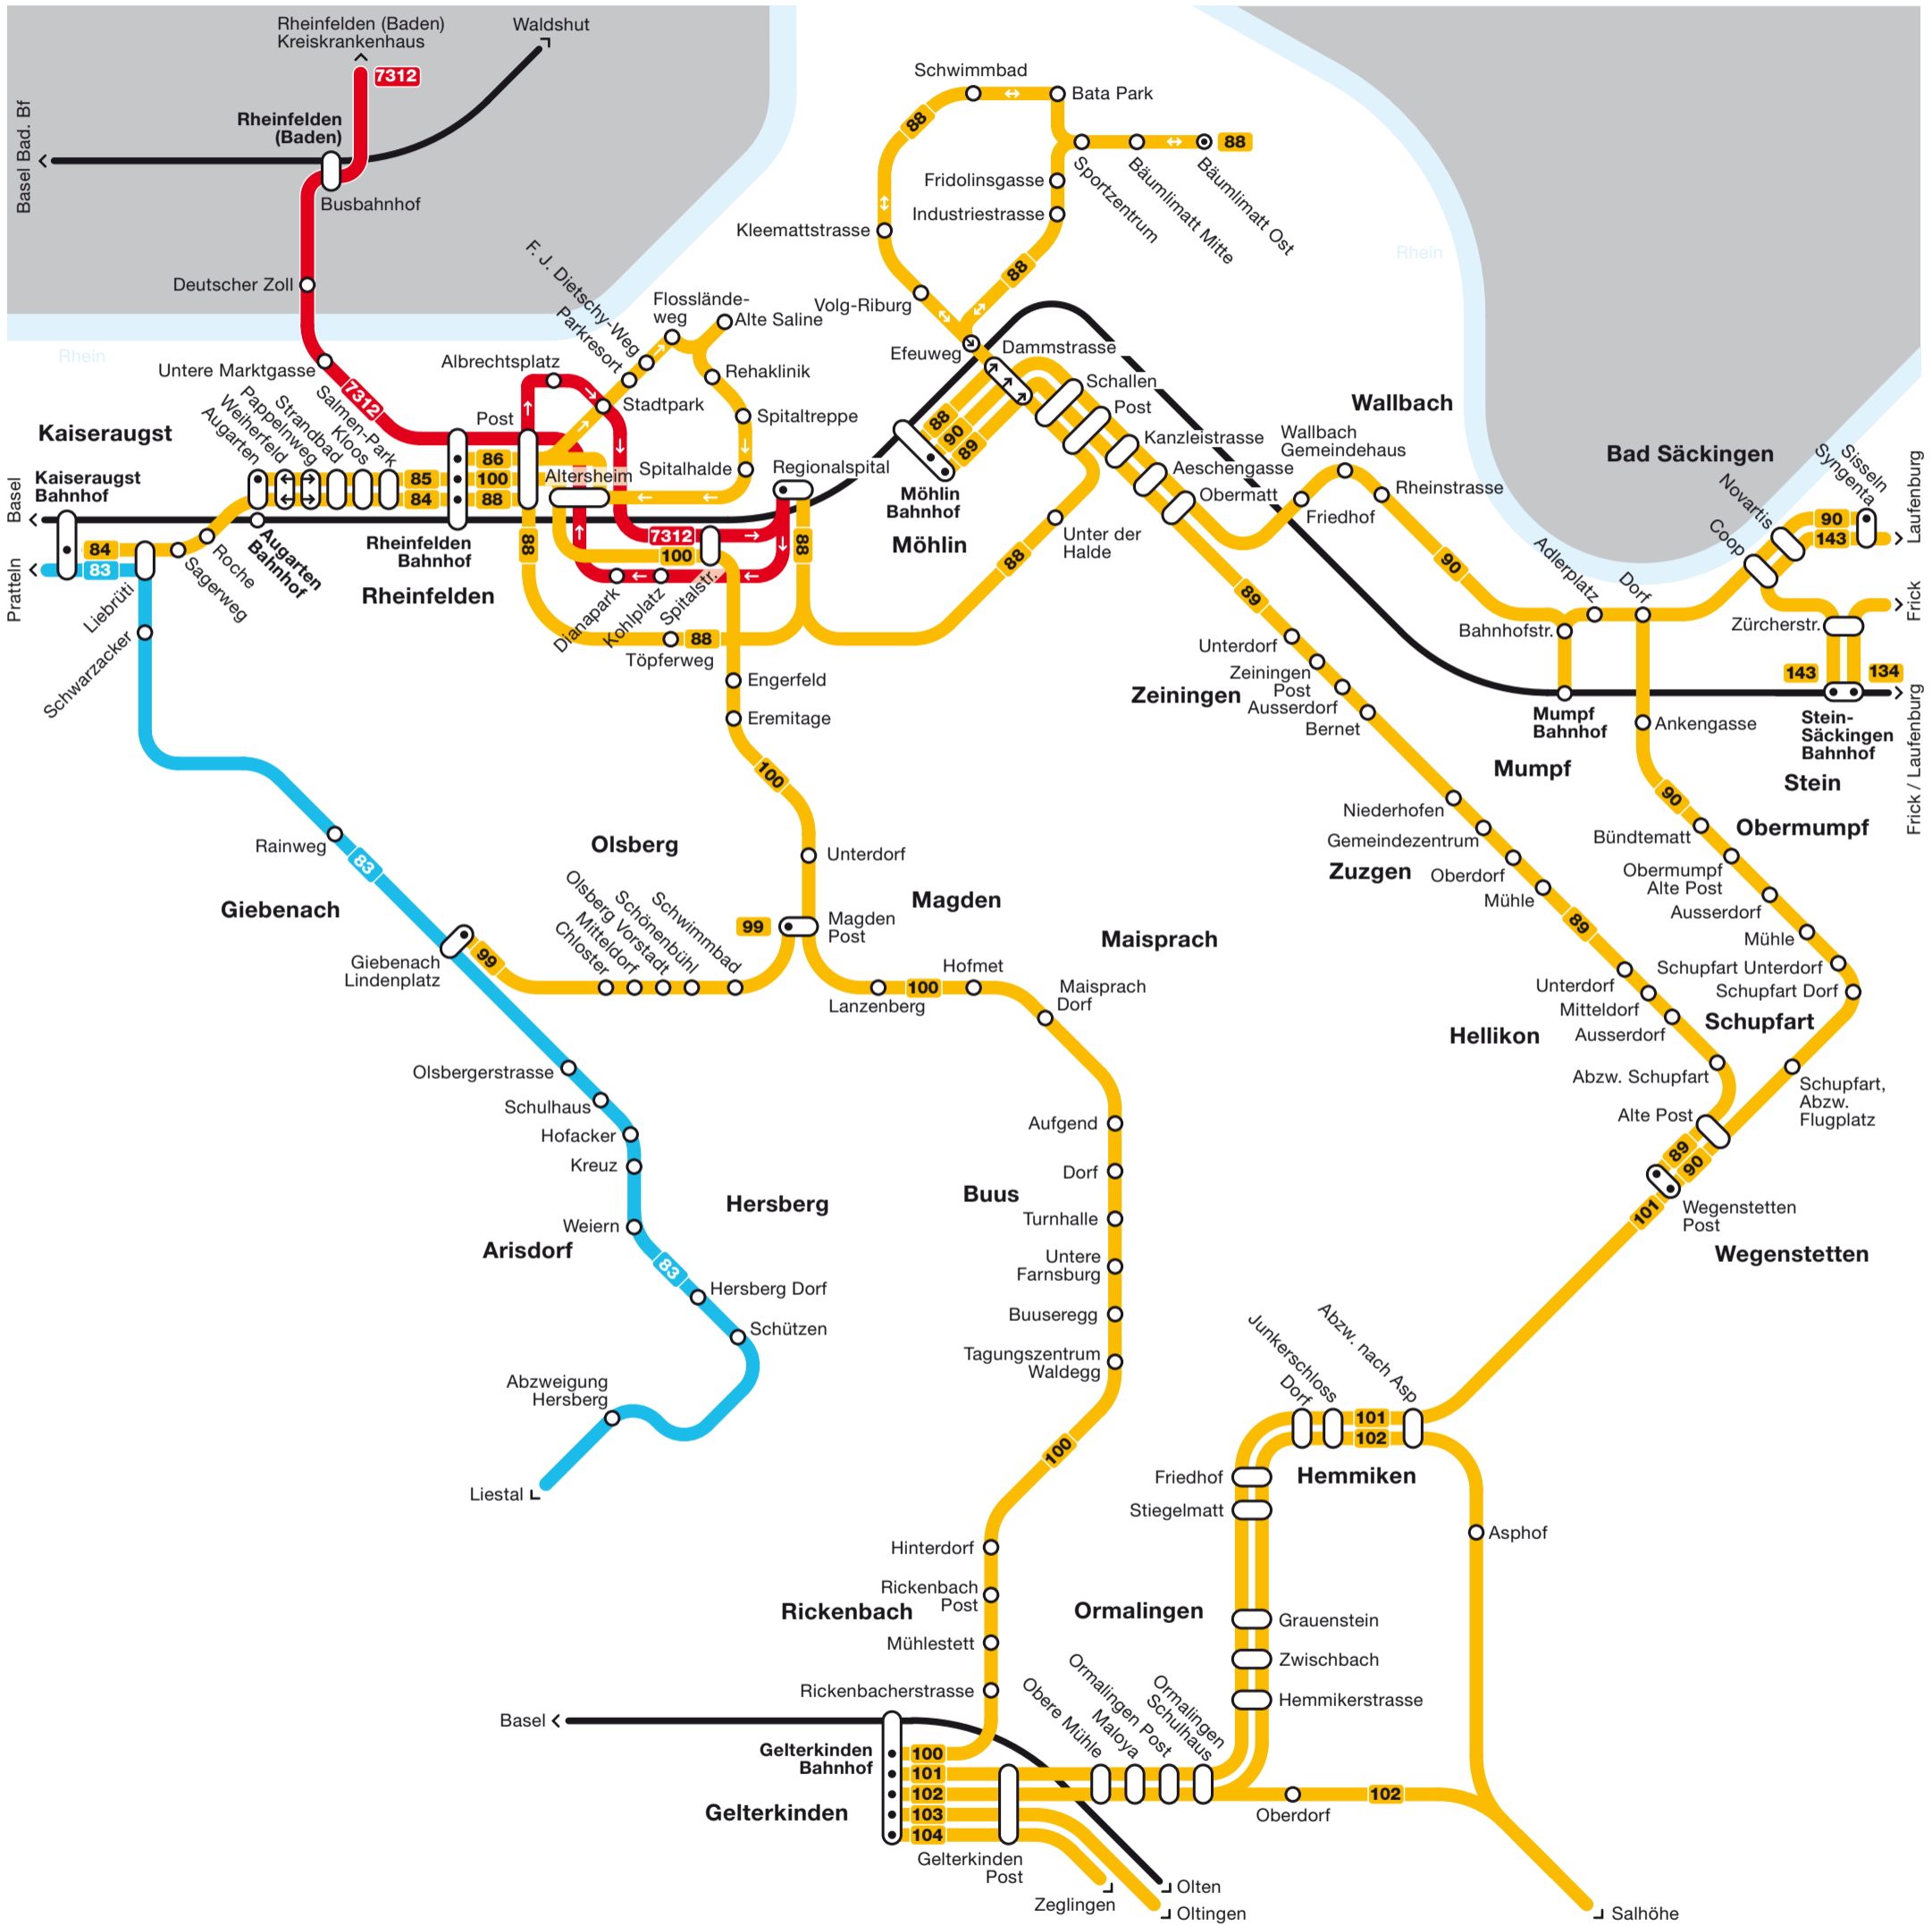

Netzplan Region unteres Fricktal

Tarifverbund Nordwestschweiz (TNW)

Regionalverbund Lörrach (RVL)

100 Busse

Bahnen

Haltestelle in beide Richtungen

Haltestelle in eine Fahrtrichtung

Endhaltestelle