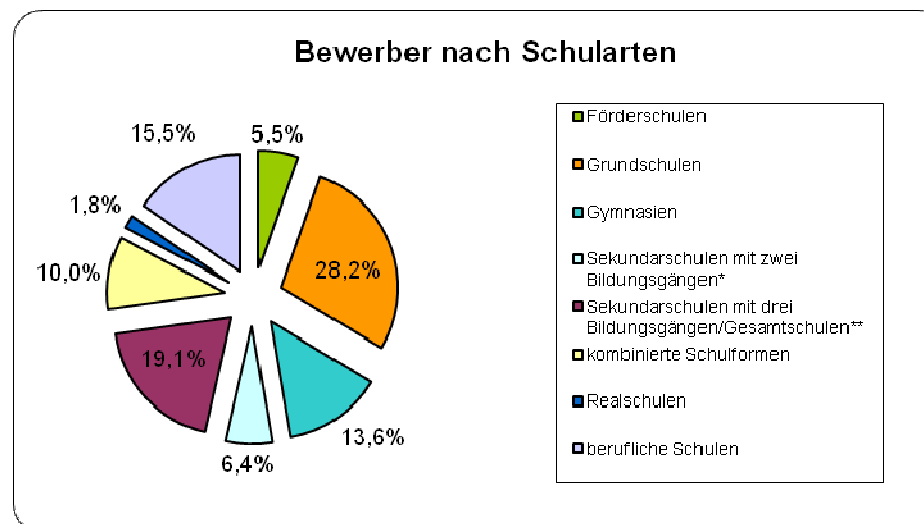

Von den **110 Bewerberschulen** sind **75% (82) staatliche Schulen**, dementsprechend befinden sich **28 (25%) in privater Trägerschaft**.

59% aller eingegangenen Schulbewerbungen sind Neubewerbungen, d.h. diese Schulen haben sich bisher nicht beim Deutschen Schulpreis beworben.

Bei der Auflistung der Bewerberschulen nach Schularten zeigt sich, dass **weniger als 30 % Grundschulen sind, fast 14% sind Gymnasien**.

Schulart	
Förderschulen	6
Grundschulen	31
Gymnasien	15
Sekundarschulen mit zwei Bildungsgängen*	7
Sekundarschulen mit drei Bildungsgängen/Gesamtschulen**	21
kombinierte Schulformen	11
Realschulen	2
berufliche Schulen	17
	110

* z.B. Mittelschule, Regionale Schule

** z.B. IGS, KGS, Gemeinschaftsschule