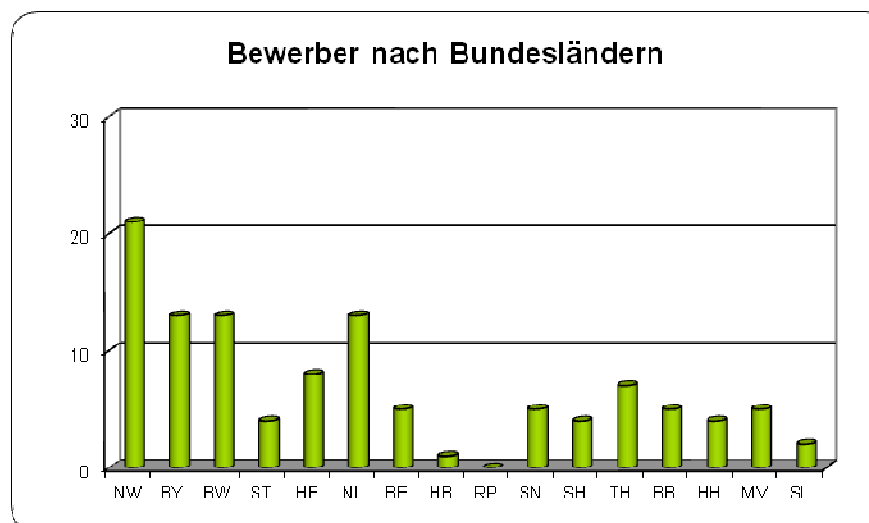

Der Deutsche Schulpreis

Robert Bosch Stiftung GmbH
Postfach 10 06 28
70005 Stuttgart

Hausanschrift:
Heidehofstr. 31
70184 Stuttgart

Seite 1

Der Deutsche Schulpreis 2015 Bewerberstatistik

Es haben sich **110 Schulen** aus **15 Bundesländern** beworben:

Traditionell erhalten wir aus Nordrhein-Westfalen, Bayern und Baden-Württemberg viele Bewerbungen, bemerkenswert in diesem Jahr ist die hohe Zahl von Bewerbungen aus Niedersachsen.

Bundesländer

Baden-Württemberg (BW)	13
Bayern (BY)	13
Berlin (BE)	5
Brandenburg (BB)	5
Bremen (HB)	1
Hamburg (HH)	4
Hessen (HE)	8
Mecklenburg-Vorpommern (MV)	5
Niedersachsen (NI)	13
Nordrhein-Westfalen (NW)	21
Rheinland-Pfalz (RP)	0
Saarland (SL)	2
Sachsen (SN)	5
Sachsen-Anhalt (ST)	4
Schleswig-Holstein (SH)	4
Thüringen (TH)	7
110	

Robert Bosch **Stiftung**

Heidehof
Stiftung

ARD®

Eine Initiative der
Robert Bosch Stiftung
und der Heidehof Stiftung
in Kooperation mit
stern und ARD