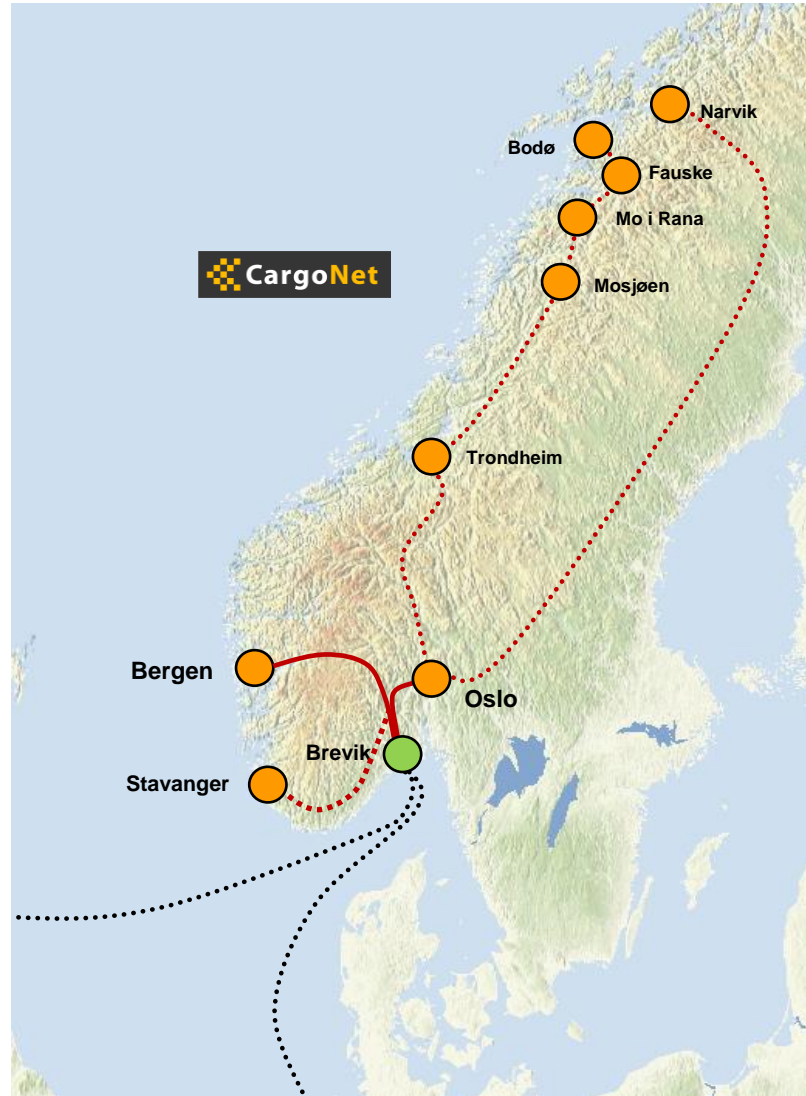

## - Fra Brevik til hele Norge

CargoNet tilbyr et raskt, miljøvennlig og effektivt jernbanealternativ for frakter fra Brevik Havn til hele Norge.

### Forutsigbart og punktlig

CargoNet tilbyr fremføring på tog fra Brevik med avgang Alnabru mandag morgen via Brevik til Bergen. Retur torsdag fra Bergen via Brevik til Alnabru fredag.

Togene korresponderer med CargoNet sine togpendler fra Alnabru til alle destinasjoner i Norge.

CargoNet hadde en punktlighet i 2014 på 92 % innenfor 15 minutter.

Togene kan frakte trailere, containere og vekselflak opp til 45 fot.

CargoNet tilbyr utkjøring av lastbærerne fra jernbane-terminal til sluttmottaker, og returnerer lastbærerne til avtalt sted.