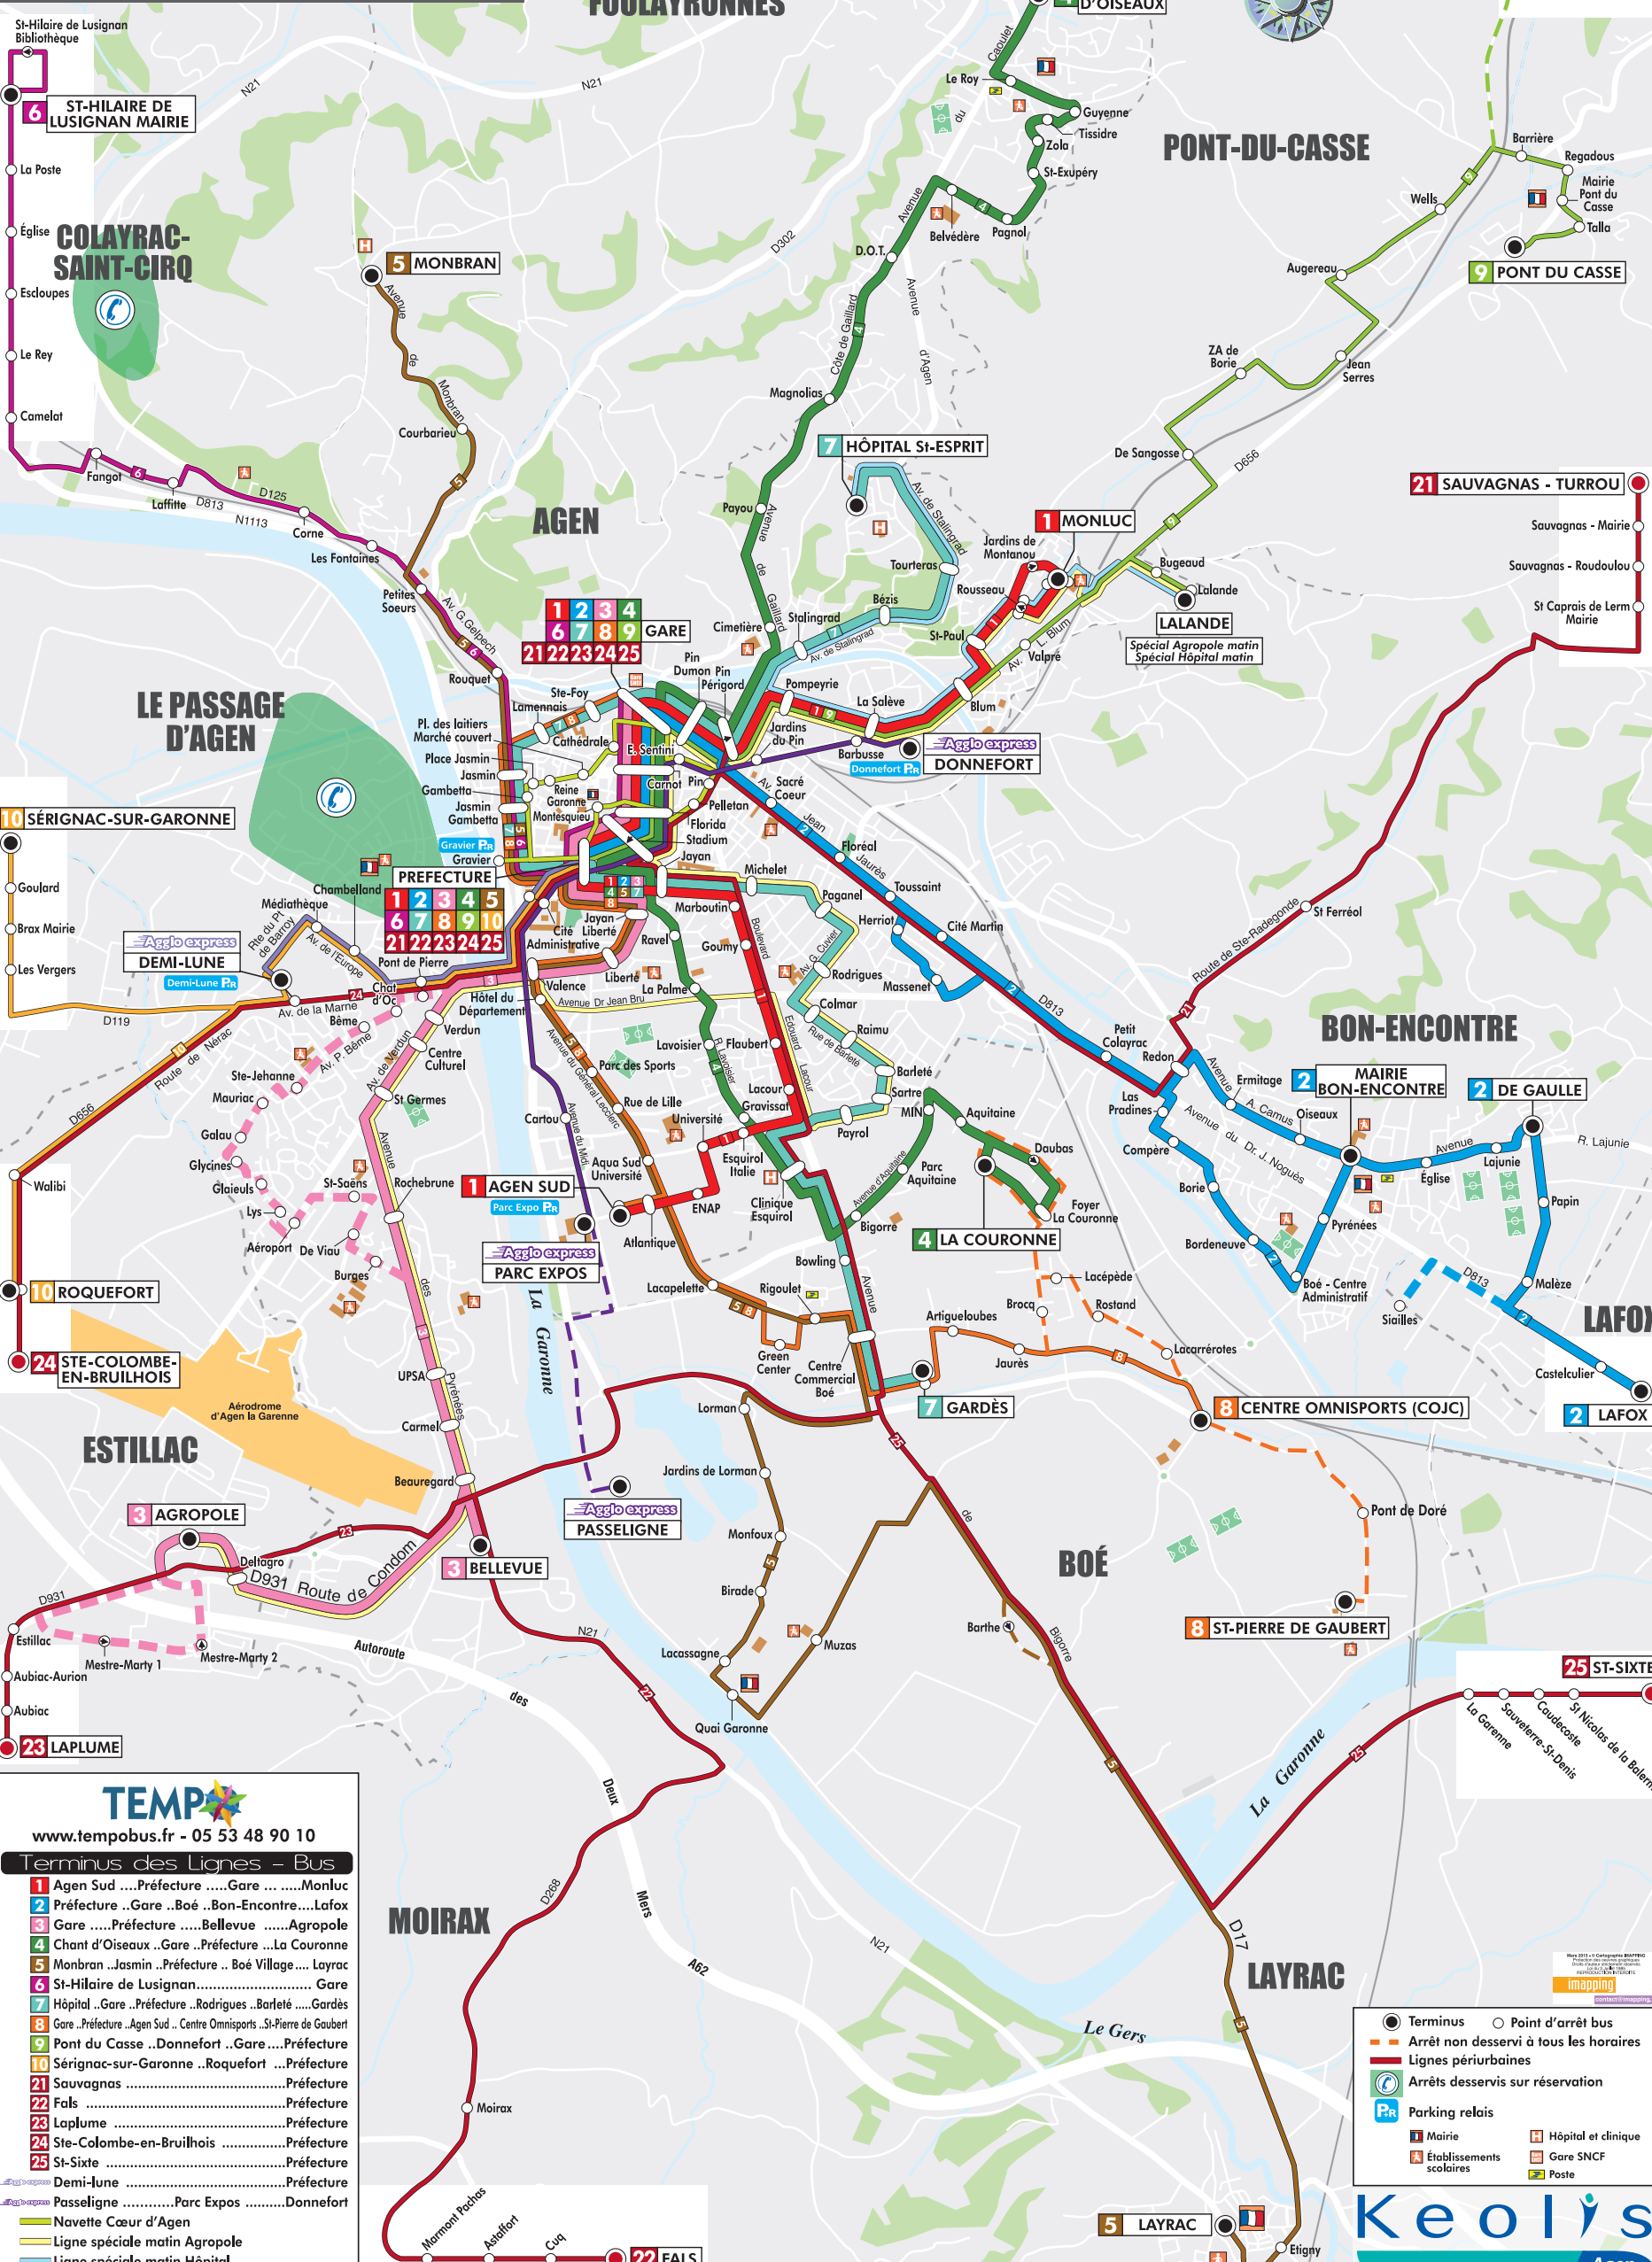

# PLAN DU RÉSEAU

**TEMP**  
www.tempobus.fr - 05 53 48 90 10

**Terminus des Lignes - Bus**

- 1 Agnès Sud .....Préfecture .....Gare .....Monluc
- 2 Préfecture ..Gare ..Boé ..Bon-Encontre....Lafoux
- 3 Gare .....Préfecture .....Bellevue .....Agnès
- 4 Chant d'Oiseaux ..Gare ..Préfecture .....La Couronne
- 5 Monbran ..Jasmin ..Préfecture .. Boé Village .... Layrac
- 6 St-Hilaire de Lusignan..... Gare
- 7 Hôpital ..Gare ..Préfecture ..Rodrigues ..Barleté ..... Gardès
- 8 Gare ..Préfecture ..Agnès Sud .. Centre Omnisports ..St-Pierre de Gaubert
- 9 Pont du Casse ..Donnefort ..Gare....Préfecture
- 10 Sérignac-sur-Garonne ..Roquefort ....Préfecture
- 21 Sauvagnas .....Préfecture
- 22 Fals .....Préfecture
- 23 Laplume .....Préfecture
- 24 Ste-Colombe-en-Bruilhois .....Préfecture
- 25 St-Sixte .....Préfecture
- Agglo express Demi-Lune .....Préfecture
- Agglo express Passeligne .....Parc Expos .....Donnefort
- Agglo express Navette Cœur d'Agnès
- Agglo express Ligne spéciale matin Agnès
- Agglo express Ligne spéciale matin Hôpital

- Terminus ○ Point d'arrêt bus
- Arrêt non desservi à tous les horaires
- Lignes périurbaines
- Arrêts desservis sur réservation
- P Parking relais
- M Mairie
- H Hôpital et clinique
- E Établissements scolaires
- G Gare SNCF
- P Poste