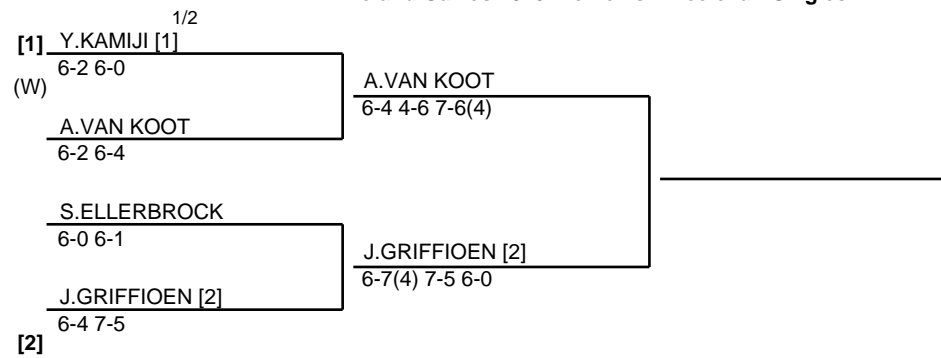

Roland Garros 2015 Women's Wheelchair Singles

1st Round

- 1 **KAMIJI, Yui JPN**
- 2 FAMIN, Charlotte FRA
- 3 VAN KOOT, Aniek NED
- 4 BUIS, Marjolein NED
- 5 ELLERBROCK, Sabine GER
- 6 WALRAVEN, Sharon NED
- 7 WHILEY, Jordanne GBR
- 8 **GRIFFIOEN, Jiske NED**