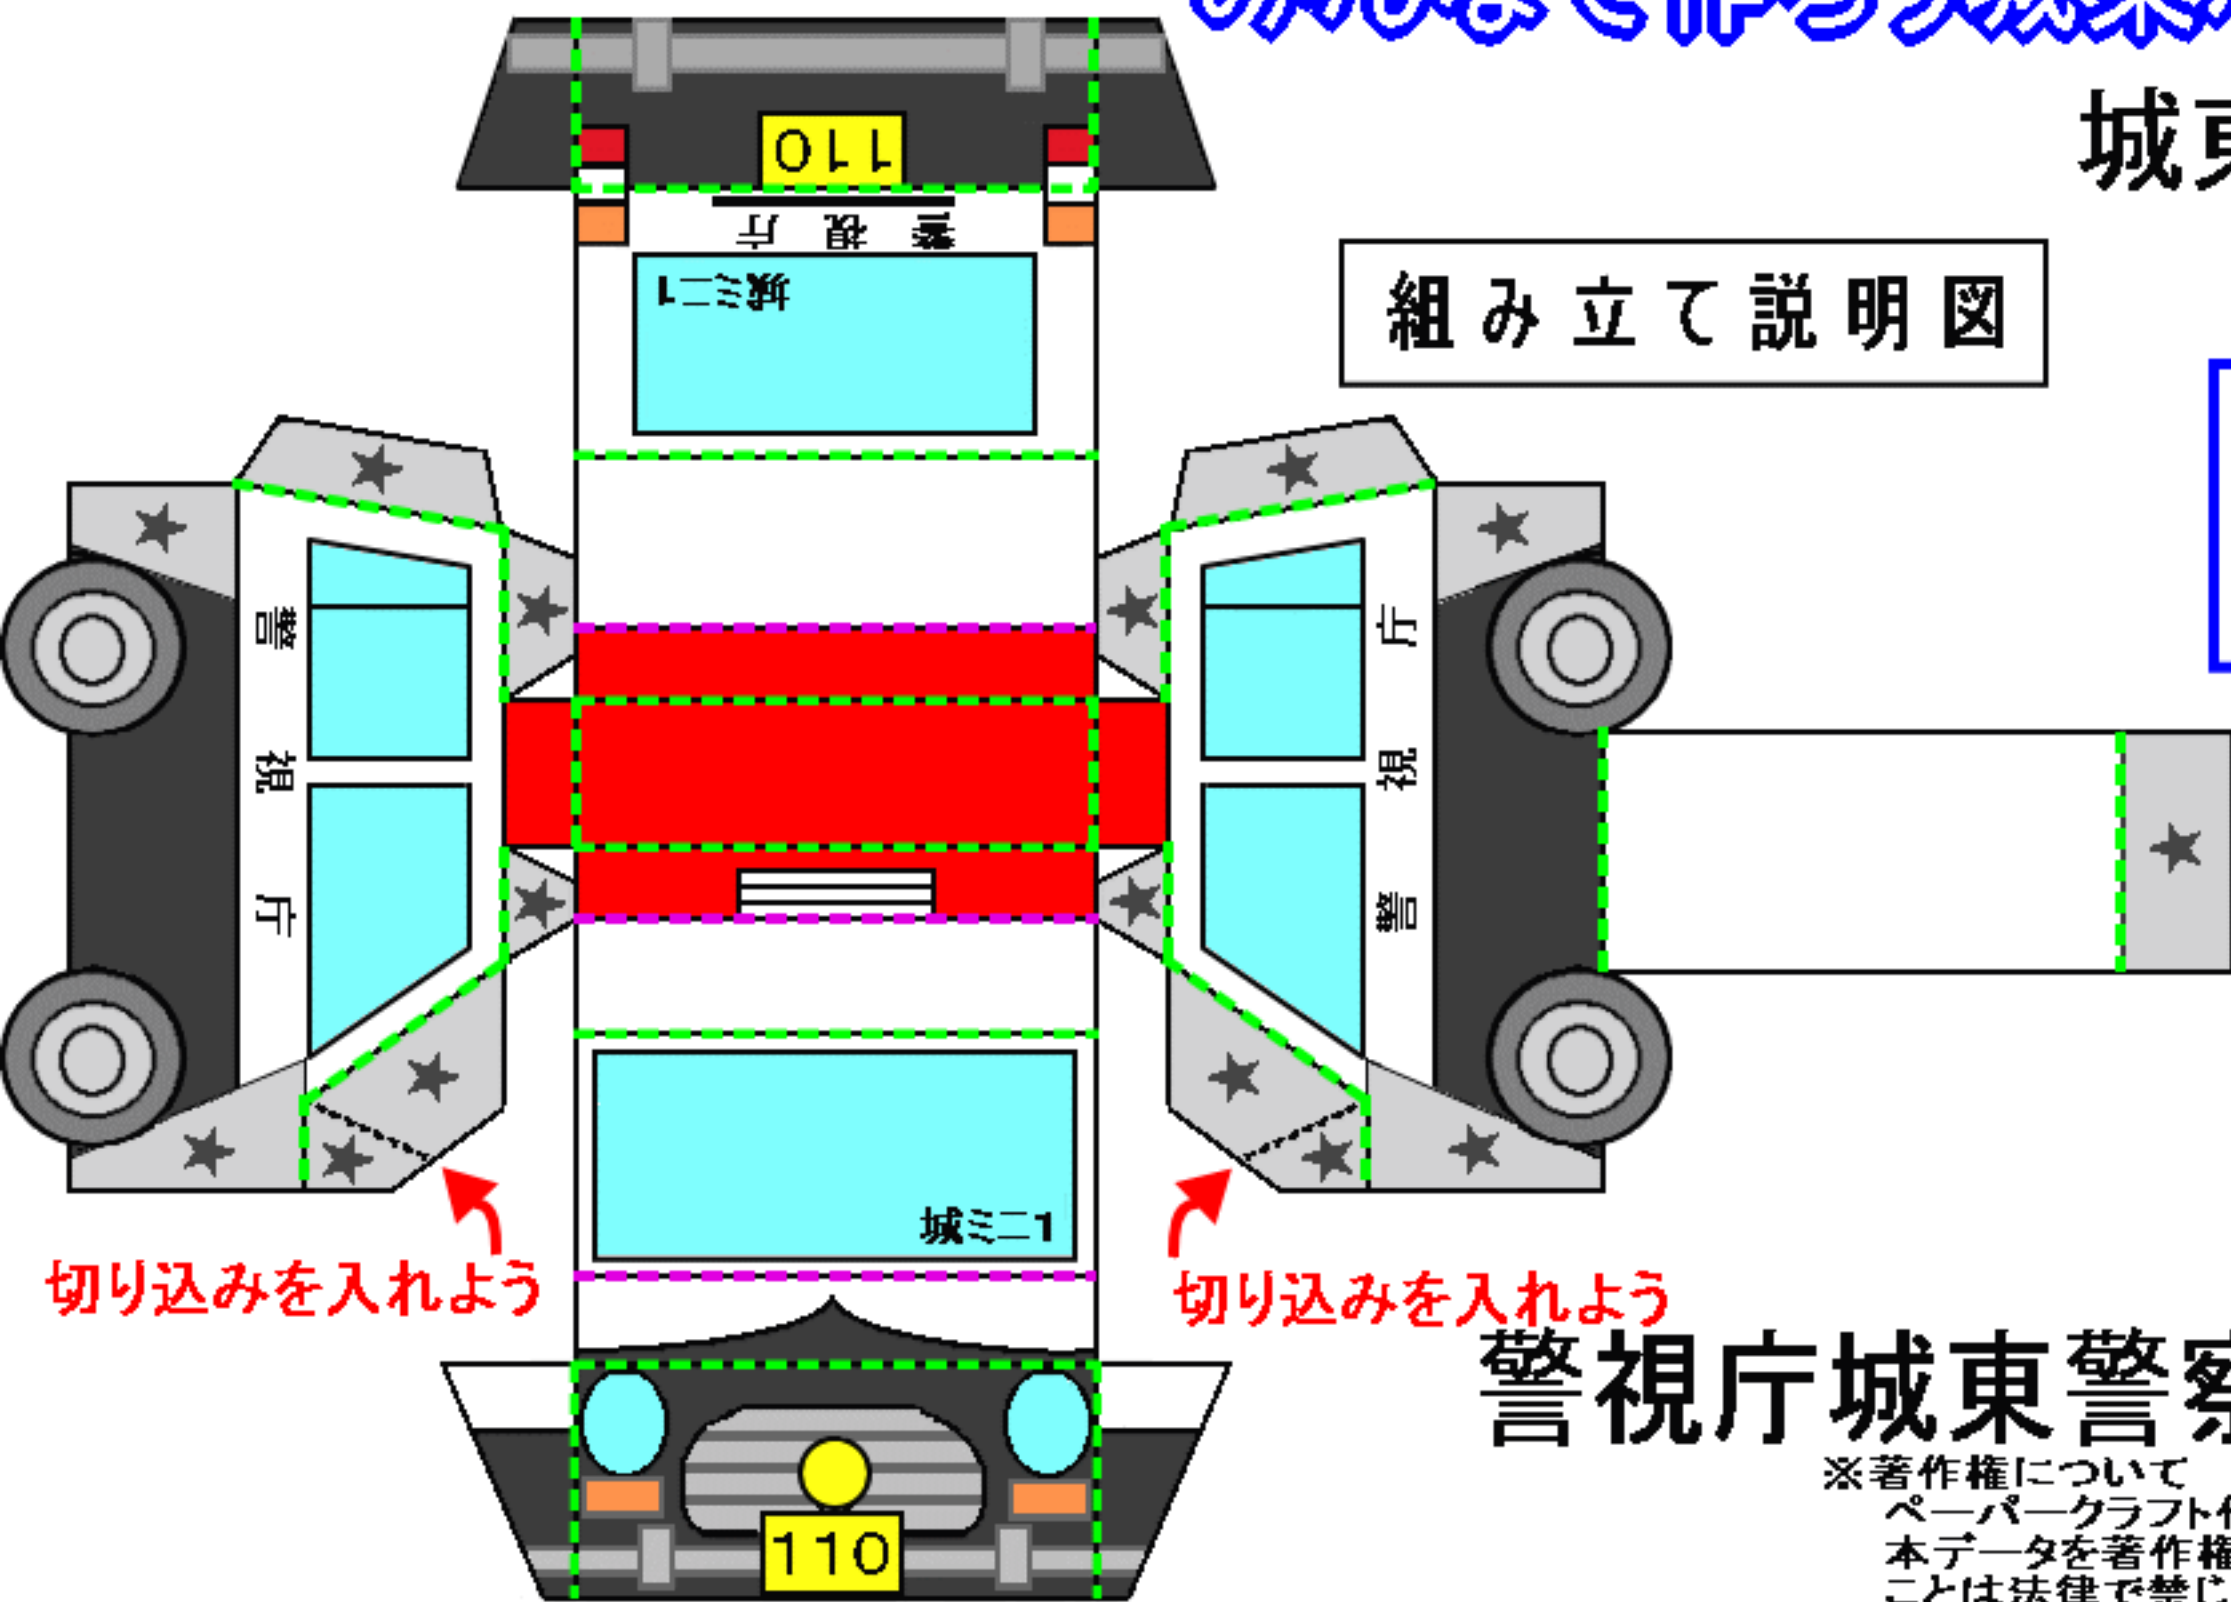

## 城東ミニパト1号

### 組み立て説明図

山折り  
谷折り

切り込みを入れよう

切り込みを入れよう