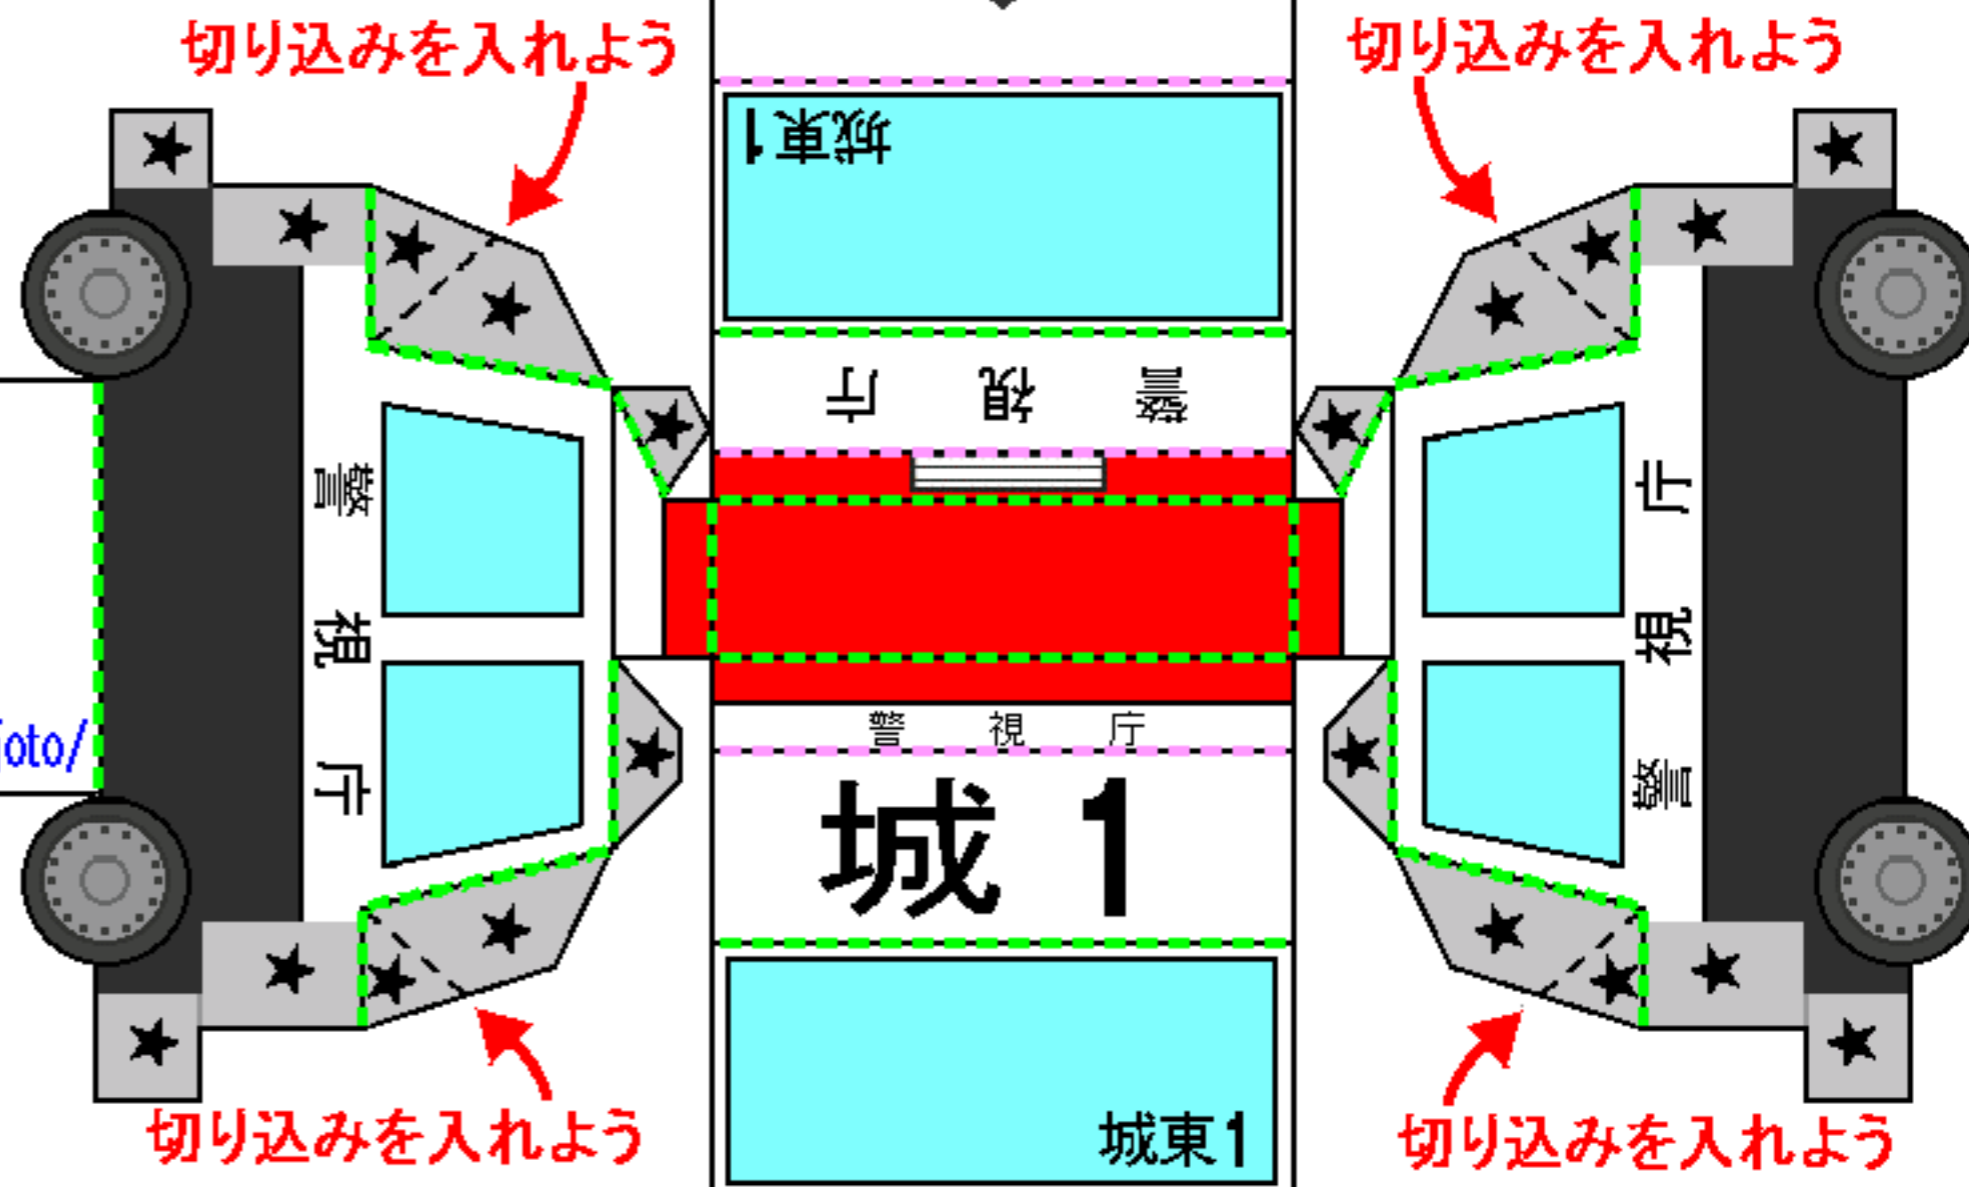

みんなで作ろう城東パトクラフト

組み立て説明図

パトカー城東1号

警視庁城東警察署

※著作権について
ペーパークラフト作成: 警視庁城東警察署
本データを著作権者に無断で複製販売、転載することは法律で禁じられています。

<http://www.keishicho.metro.tokyo.jp/7/joto/>