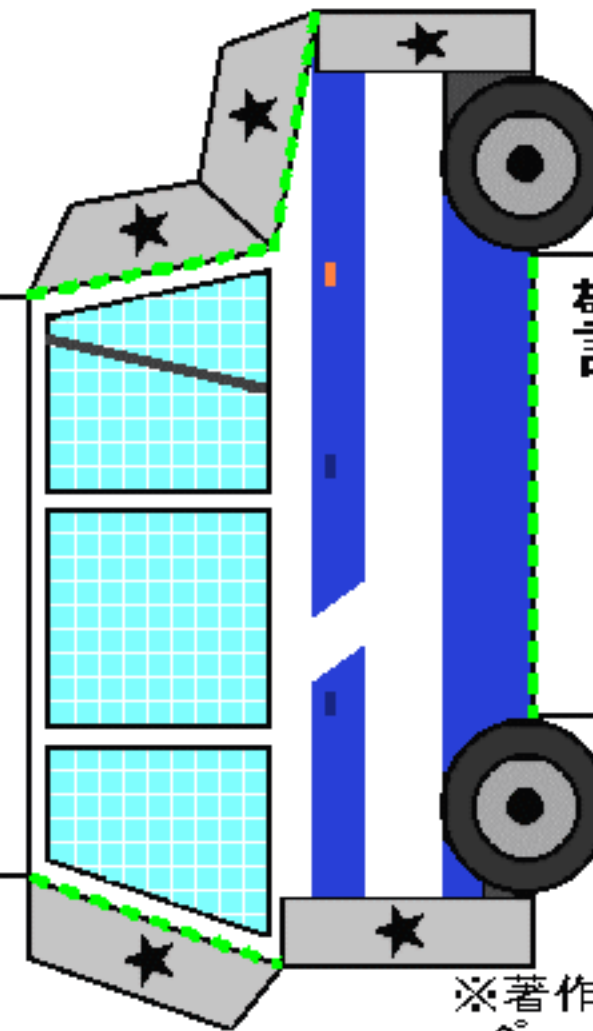

Metropolitan
Police
Department
Mobile
Unit

みんなで作ろう城東パトクラフト

組み立て説明図

- 山折り
- 谷折り

警視庁機動隊

※著作権について
ペーパークラフト作成: 警視庁城東警察署
本データを著作権者に無断で複製販売、転載する
ことは法律で禁じられています。