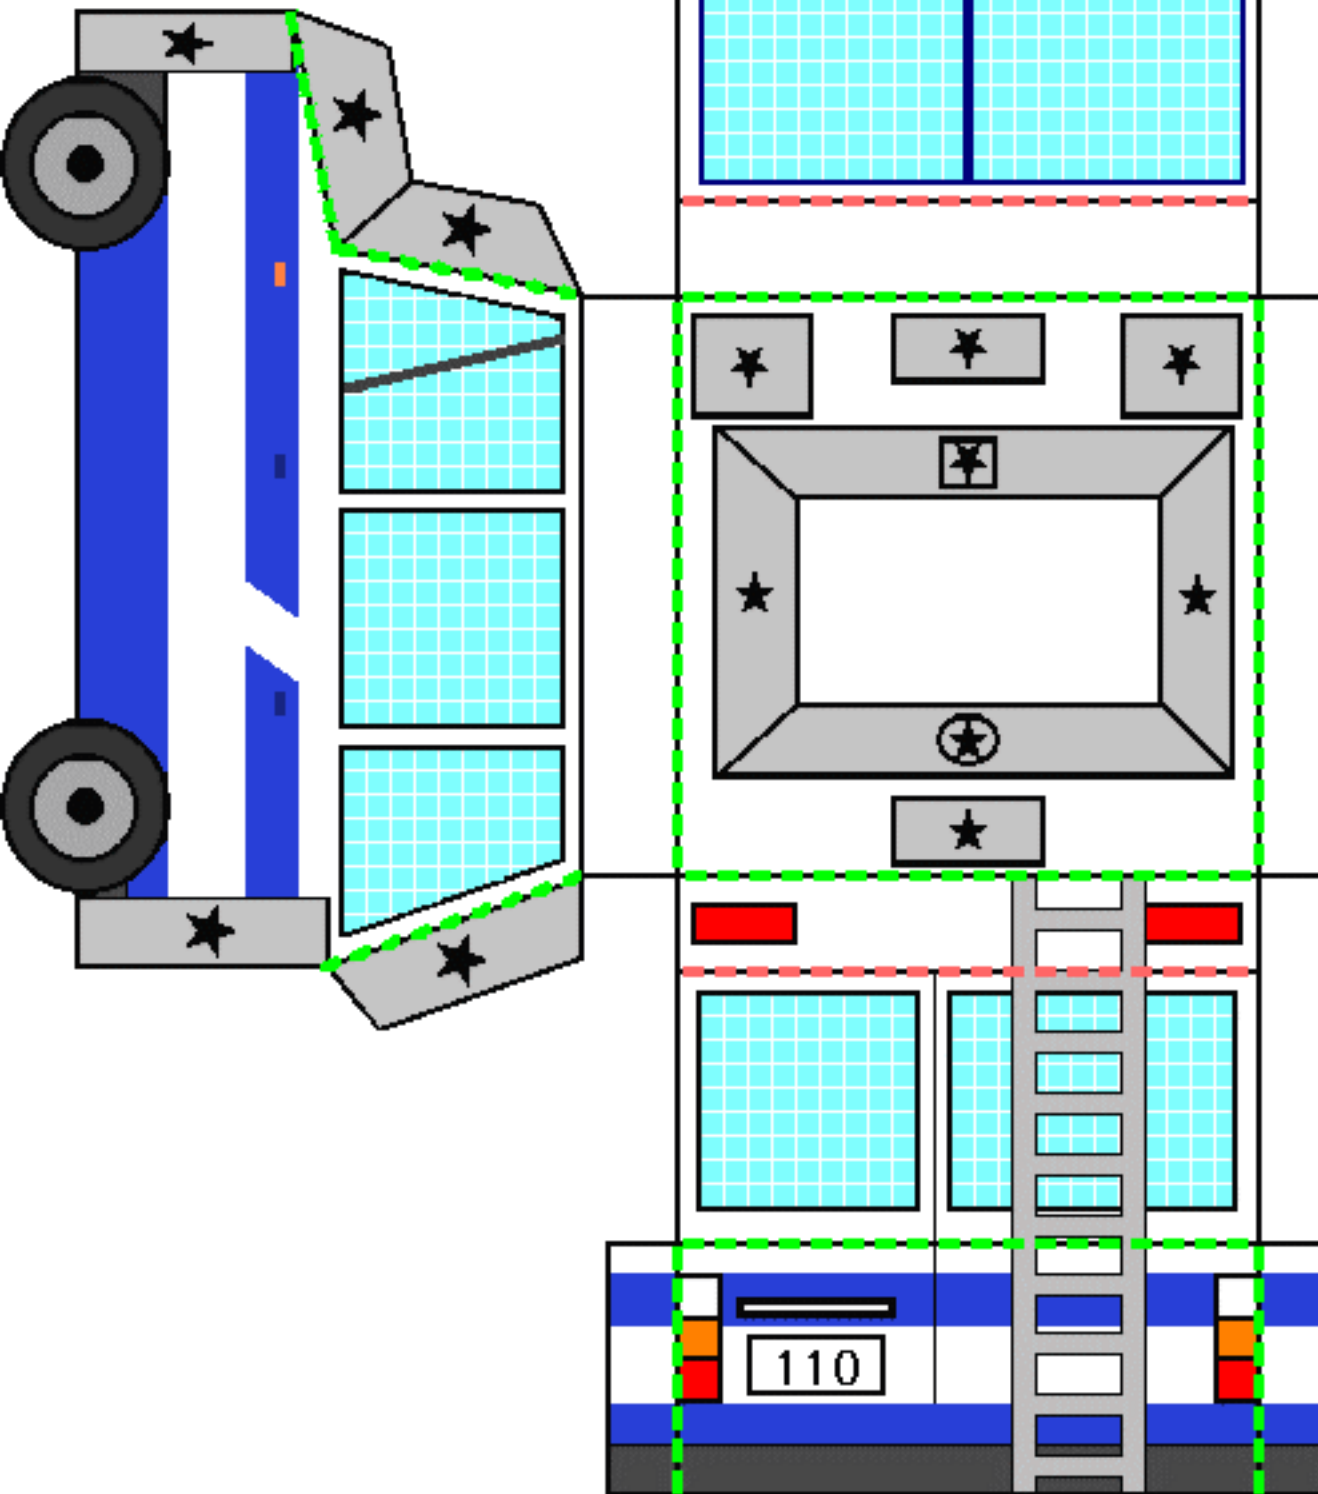

Metropolitan
Police
Department
Mobile
Unit

みんなで作ろう城東パトクラフト

組み立て説明図

- 山折り
- 谷折り

警視庁機動隊

※著作権について
ペーパークラフト作成: 警視庁城東警察署
本データを著作権者に無断で複製販売、転載する
ことは法律で禁じられています。