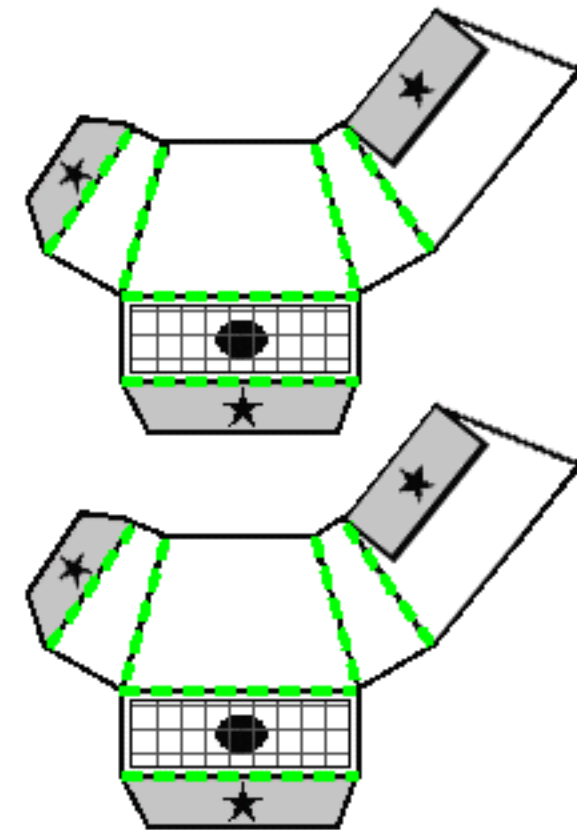

Metropolitan
Police
Department
Mobile
Unit

みんなで作ろう城東パトクラフト

組み立て説明図

- 山折り
- 谷折り

警視庁機動隊

※著作権について
ペーパークラフト作成: 警視庁城東警察署
本データを著作権者に無断で複製販売、転載する
ことは法律で禁じられています。