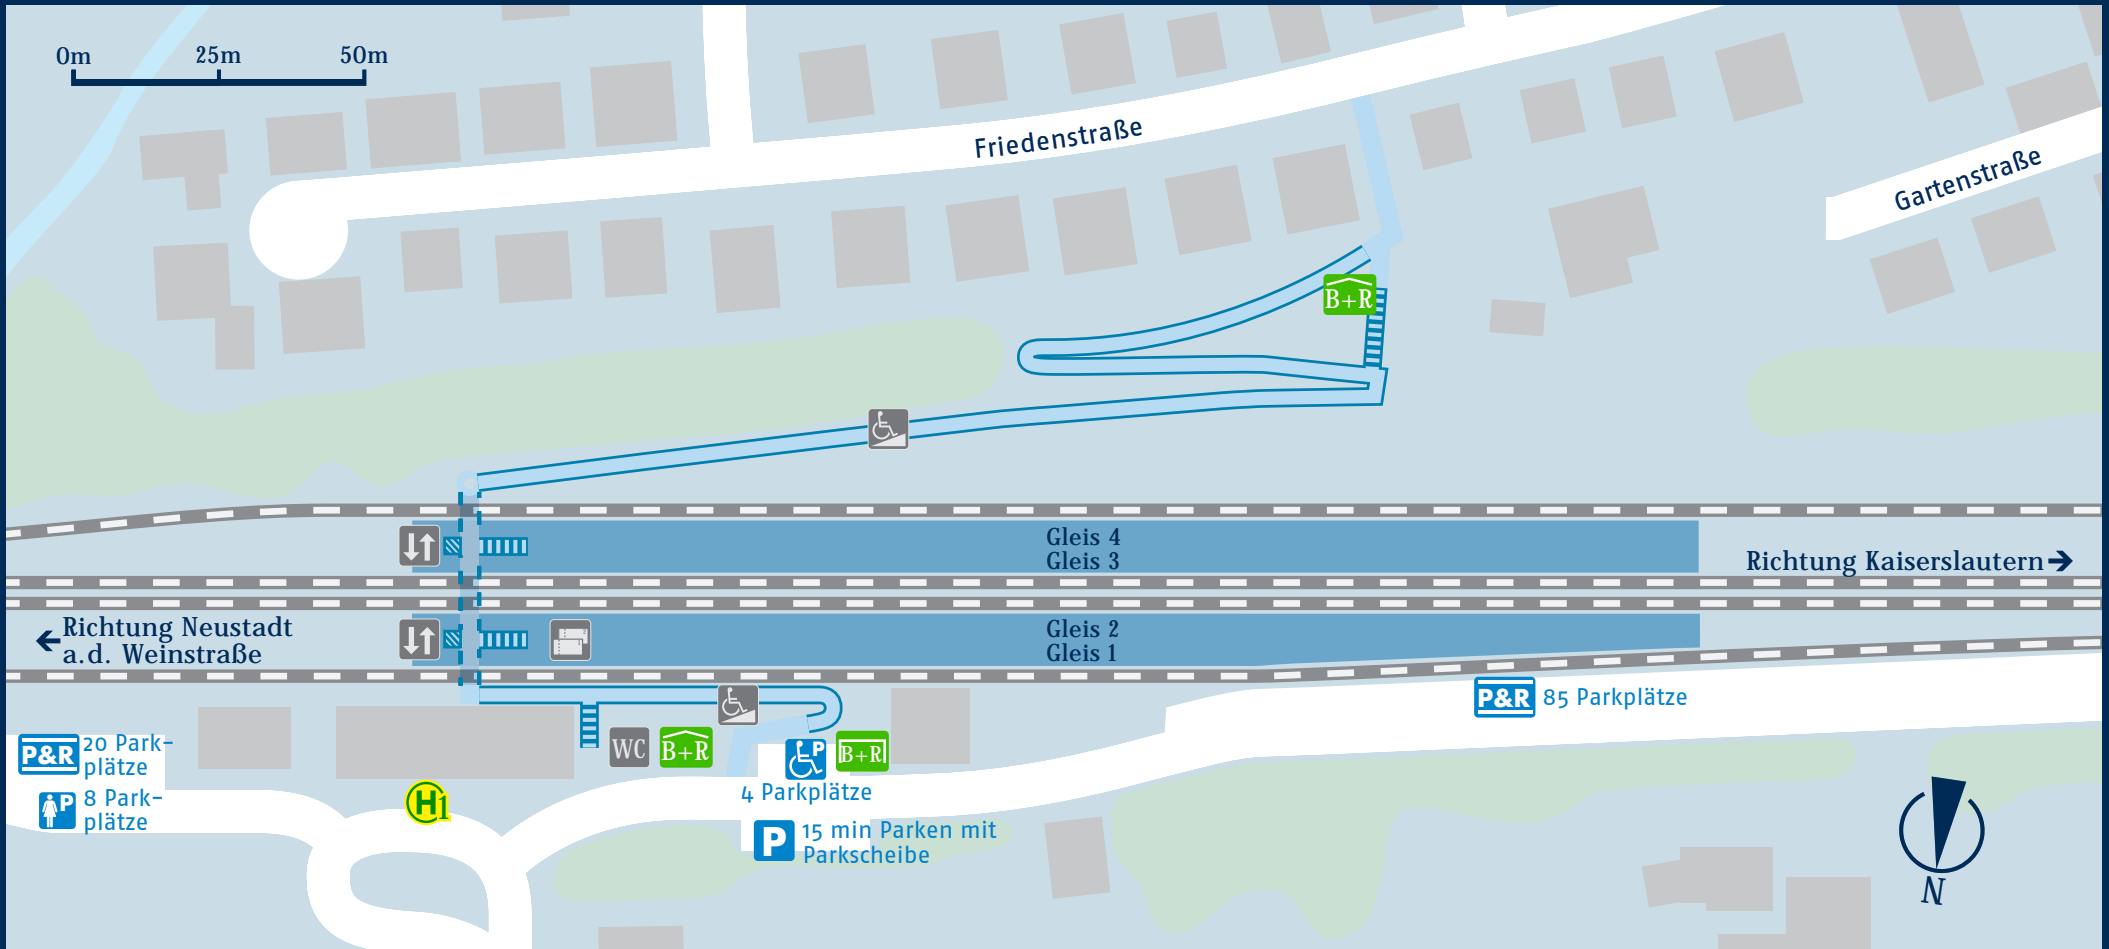

Bahnhof Hochspeyer

- Information
- Parkplatz
- Park+Ride
- Parken nur mit Parkschein
- Behindertenparkplatz
- Frauenparkplatz
- Bike+Ride
- überdachte Fahrradstellplätze
- Fahrradboxen

- Taxistand
- Fahrkartenautomat
- rollstuhlgerechte Rampe
- bedingt rollstuhlgerechte Rampe
- Aufzug
- Schließfächer
- Bahnhofscafe oder Imbiss
- Toilette
- behindertengerechtes WC

Bussteig	Linie	Richtung
	135	Kaiserslautern Hbf
	136	Otterberg/Enkenbach
		Ruftaxi