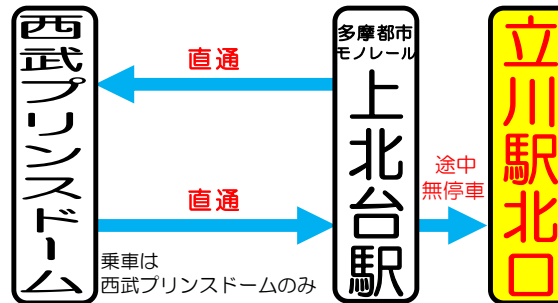

アイドルマスター10周年イベント開催に伴う西武プリンスドーム線運行のお知らせ

日頃、西武バスをご利用いただきましてありがとうございます。

2015年7月18日(土)・19日(日)の2日間、西武プリンスドームにて開催されます**アイドルマスター10周年イベント「THE IDOLM@STER M@STERS OF IDOL WORLD!!2015」**に合わせて、【行き】上北台駅発→西武プリンスドーム行き、【帰り】西武プリンスドーム発→上北台駅→立川駅北口行きを運行いたします。「プロデューサーさんっ!西武バスでドームですよっ!ドームっっ!」尚、【帰り】は8台のバス(1台あたり60名)で運行いたします。先着480名のお客さままでのご案内となりますので、満員の場合には他の交通機関のご利用をお願いいたします。予めご了承の上、ご利用いただきますようお願いいたします。

● 上北台駅発 西武プリンスドーム行きの時刻表

行先	[直通] 西武プリンスドーム行き	行先
時	7月18日(土)・19日(日)	時
12	52	12
13	12 27 42 52	13
14	02 12 22 32 42 58	14
15	12	15
16	7月18日(土)16:00開演、7月19日(日)15:30開演	16
備考	片道約12分の予定ですが、道路状況によっては遅延が生じる場合がありますので、時間に余裕をもってご利用ください。	備考

● 西武プリンスドーム発 上北台駅経由 立川駅北口行きの時刻表

行先	[直通] 上北台駅経由 立川駅北口行き	行先
時	7月18日(土)・19日(日)	時
19	ライブ終了後、8台のバスで運行します。	19
20	先着480名様までのご案内となりますので	20
21	満員の場合にはご了承ください。	21

※立川駅北口発のバスはございません

運賃のご案内		
西武プリンスドーム	現金運賃 (円)	IC運賃 (円)
上北台駅	190 こども100	186 こども93
立川駅北口 (帰りのみ運行)	340 こども170	340 こども170

※シルバーパスはご利用いただけません