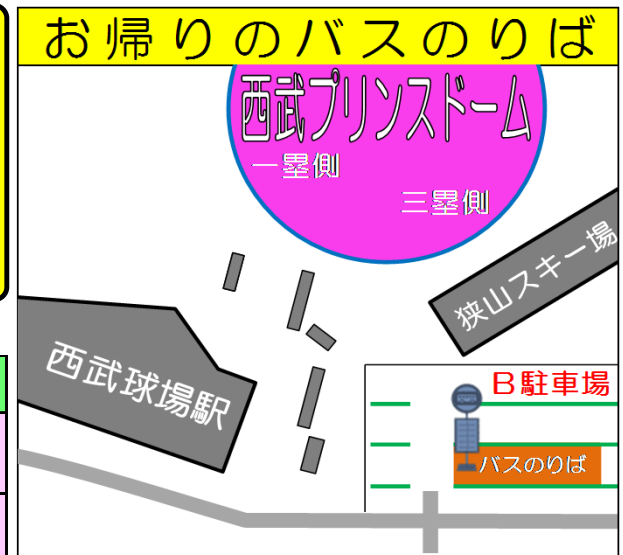

# アイドルマスター10周年イベント開催に伴う西武プリンスドーム線運行のお知らせ

日頃、西武バスをご利用いただきましてありがとうございます。

2015年7月18日(土)・19日(日)の2日間、西武プリンスドームにて開催されます**アイドルマスター10周年イベント「THE IDOLM@STER M@STERS OF IDOL WORLD!!2015」**に合わせて、【行き】上北台駅発→西武プリンスドーム行き、【帰り】西武プリンスドーム発→上北台駅→立川駅北口行きを運行いたします。「プロデューサーさんっ!西武バスでドームですよっ!ドームっっ!」尚、【帰り】は8台のバス(1台あたり60名)で運行いたします。先着480名のお客さままでのご案内となりますので、満員の場合には他の交通機関のご利用をお願いいたします。予めご了承の上、ご利用いただきますようお願いいたします。

## ● 上北台駅発 西武プリンスドーム行きの時刻表

行先	[直通] 西武プリンスドーム行き	行先
時	7月18日(土)・19日(日)	時
12	52	12
13	12 27 42 52	13
14	02 12 22 32 42 58	14
15	12	15
16	7月18日(土)16:00開演、7月19日(日)15:30開演	16
備考	片道約12分の予定ですが、道路状況によっては遅延が生じる場合がありますので、時間に余裕をもってご利用ください。	備考

## ● 西武プリンスドーム発 上北台駅経由 立川駅北口行きの時刻表

行先	[直通] 上北台駅経由 立川駅北口行き	行先
時	7月18日(土)・19日(日)	時
19	ライブ終了後、8台のバスで運行します。	19
20	先着480名様までのご案内となりますので	20
21	満員の場合にはご了承ください。	21

※立川駅北口発のバスはございません

運賃のご案内		
西武プリンスドーム	現金運賃 (円)	IC運賃 (円)
上北台駅	190 こども100	186 こども93
立川駅北口 (帰りのみ運行)	340 こども170	340 こども170

※シルバーパスはご利用いただけません

※お帰りのバスは周辺道路混雑の影響により、上北台駅方面まで時間を要することが予想されます。他交通機関への乗り継ぎ、宿泊施設をご利用のお客さまはご注意ください。