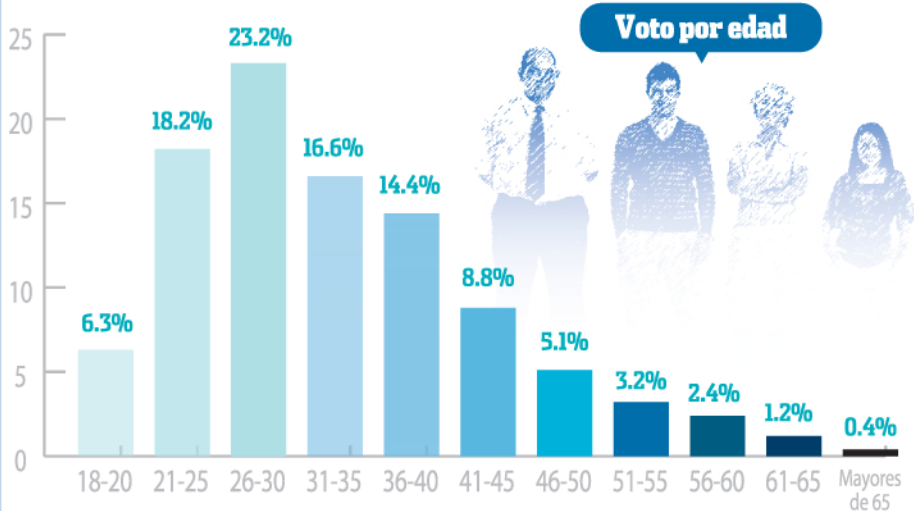

Internautas expresan sus preferencias políticas

Los candidatos Jimmy Morales, Sandra Torres y Mario Estrada ocupan los primeros lugares con más votos en la encuesta de Siglo.21 y *al día*, la cual se efectuará cada 15 días.

Ficha técnica

Fecha: la encuesta se realizó entre el 1 y el 15 de julio de 2015

Población: participaron 1,150 personas.

Votos válidos 680

Votos nulos: 470, son de las personas que no proporcionaron geoposicionamiento o son menores de edad

Para realizar la encuesta se contrató a Netxure, una empresa centroamericana proveedora de tecnología y aplicaciones móviles.

Voto por género