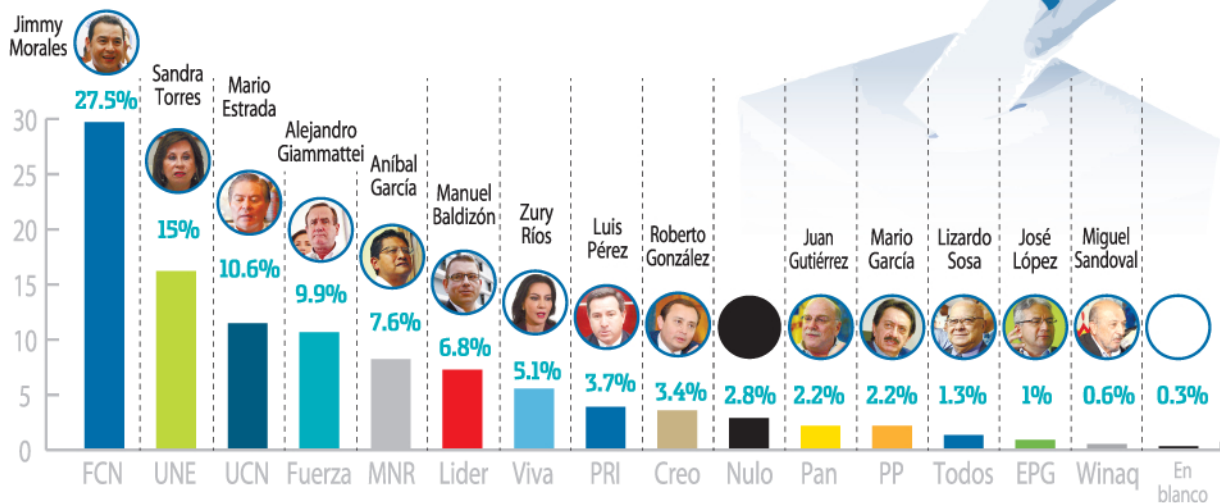

Internautas expresan sus preferencias políticas

Los candidatos Jimmy Morales, Sandra Torres y Mario Estrada ocupan los primeros lugares con más votos en la encuesta de Siglo.21 y *al día*, la cual se efectuará cada 15 días.

Ficha técnica

Fecha: la encuesta se realizó entre el 1 y el 15 de julio de 2015

Población: participaron 1,150 personas.

Votos válidos 680

Votos nulos: 470, son de las personas que no proporcionaron geoposicionamiento o son menores de edad

Para realizar la encuesta se contrató a Netxure, una empresa centroamericana proveedora de tecnología y aplicaciones móviles.

Voto por género