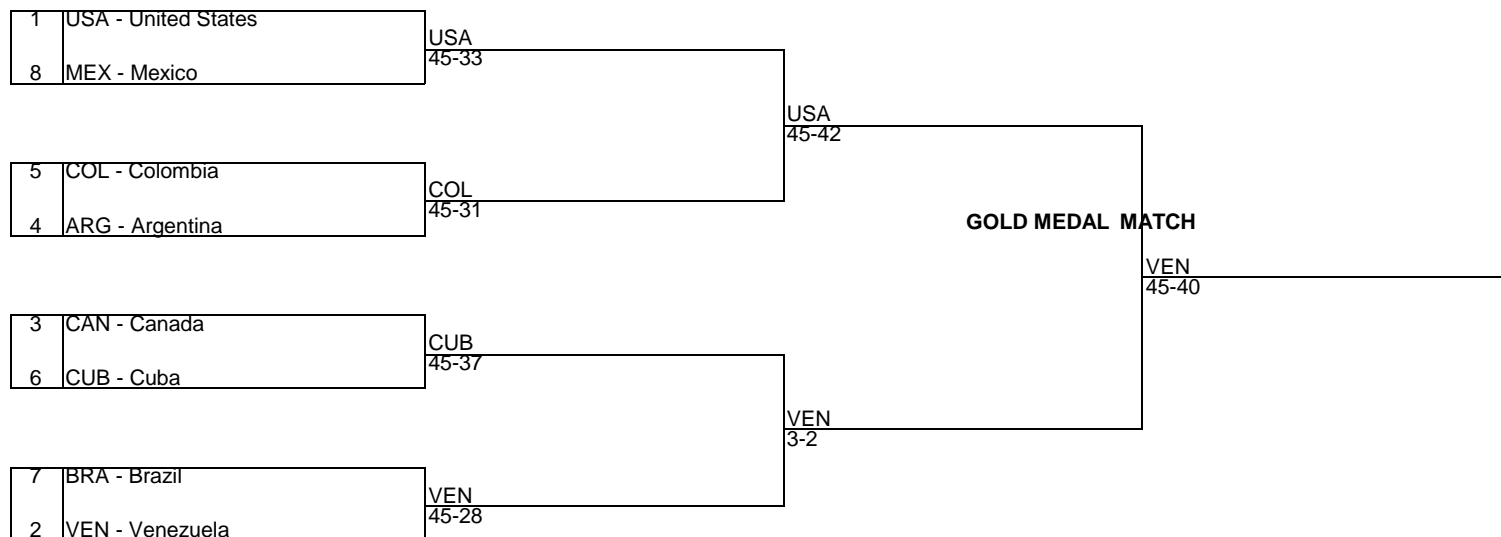

CIBC AQUATIC CENTRE/FIELDHOUSE
CENTRE AQUATIQUE/SPORTIF CIBC
CENTRO ACUÁTICO DEPORTIVO CIBC

FRI VEN VIE
24 JUL 2015

FENCING

ESCRIME
ESGRIMA

MEN'S EPEE TEAM

ÉPÉE PAR ÉQUIPES HOMMES
ESPADA POR EQUIPOS MASCULINA

RESULTS BRACKET
CUADROS DE RESULTADOS (EQUIPOS)

OS **Quarterfinals** **Semifinals** **Final**

GOLD MEDAL MATCH

BRONZE MEDAL MATCH

CLASSIFICATION 5-8

Placement 5-6

Placement 7-8

Legend:
OS Draw Number