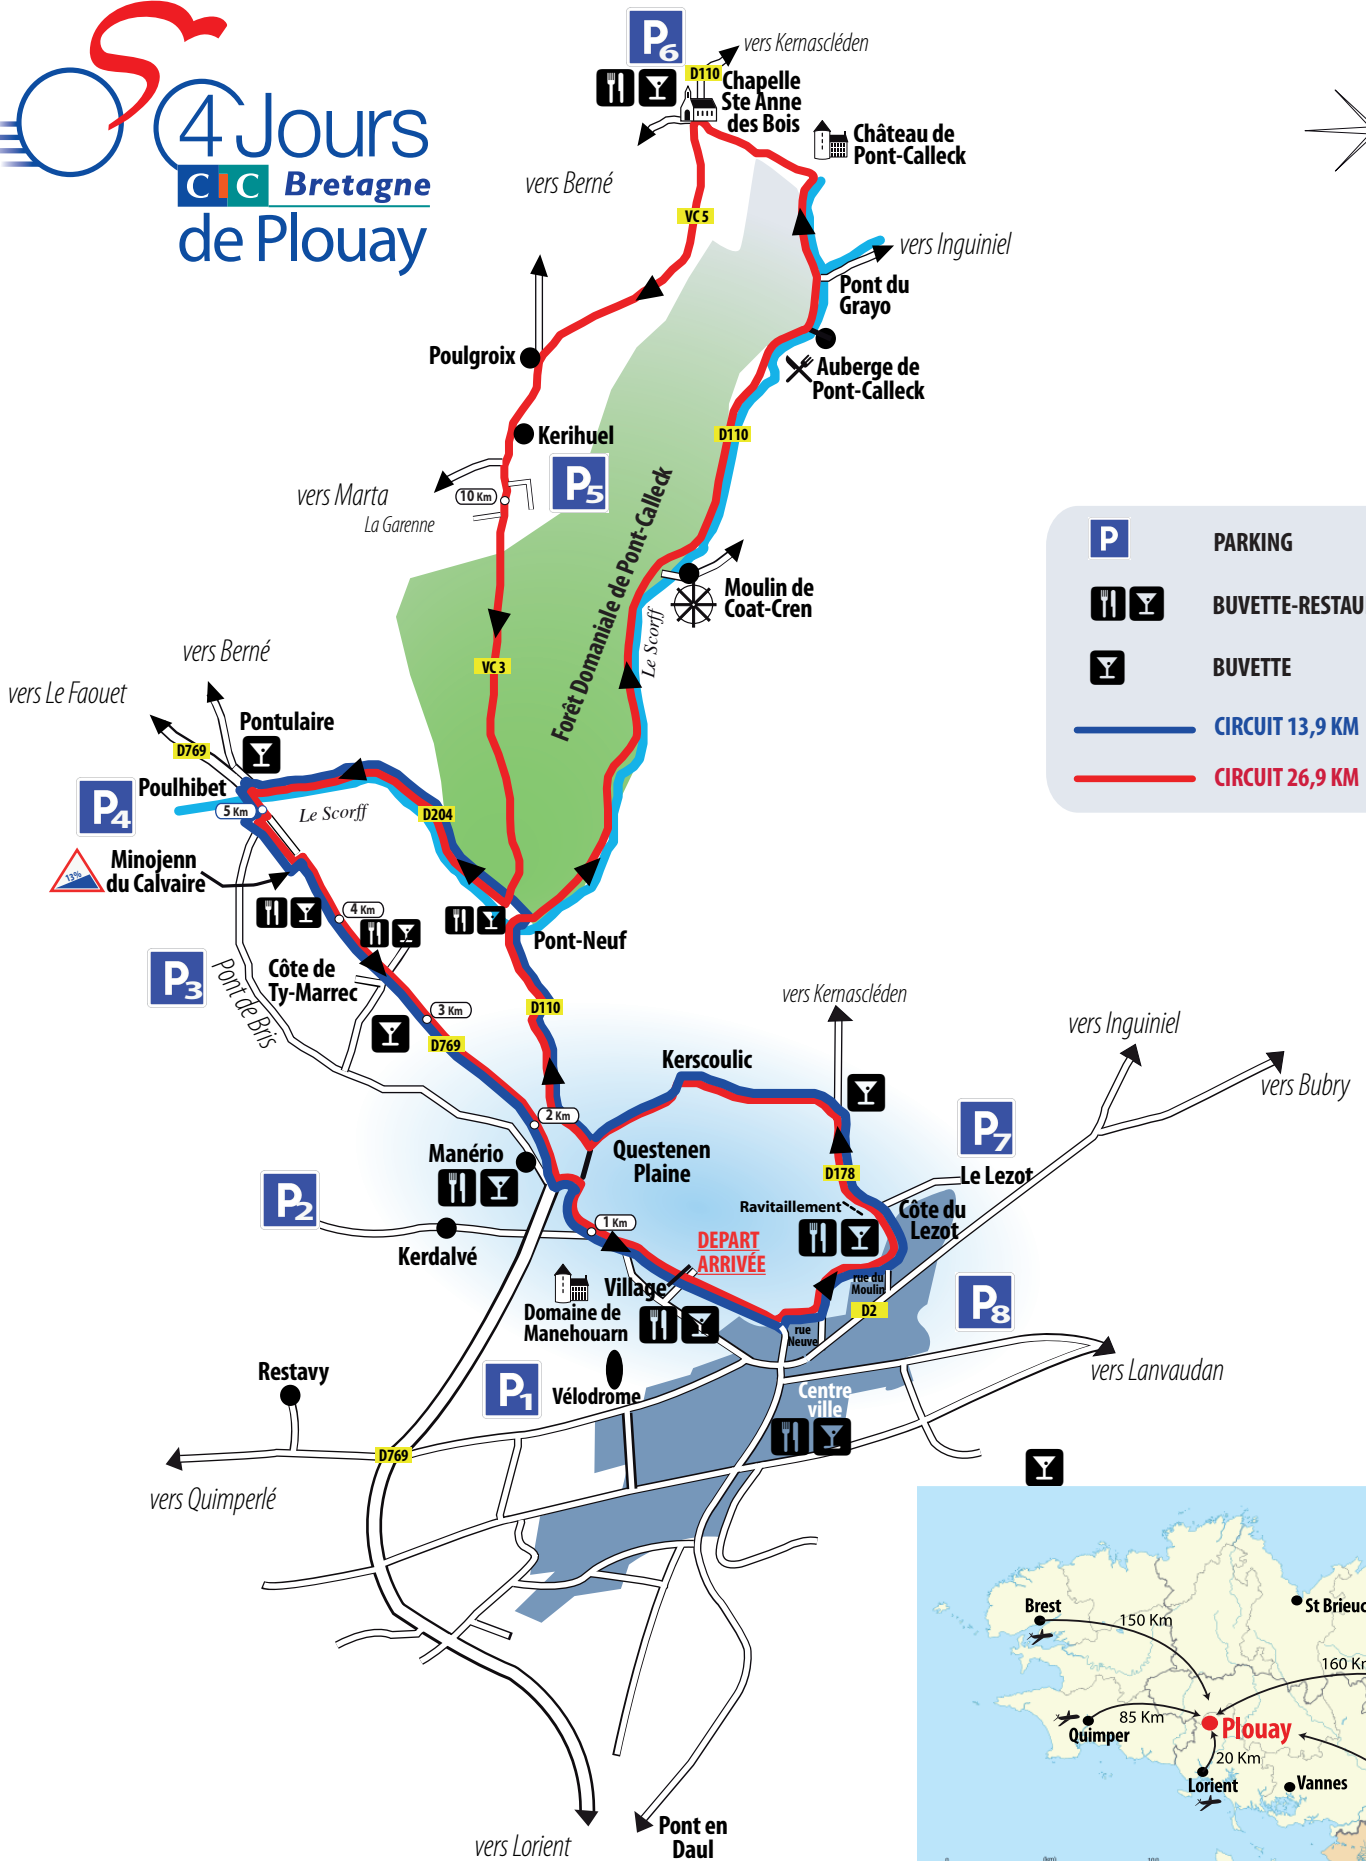

4 Jours CIC Bretagne de Plouay

P	PARKING
	BUVETTE-RESTAURATION
	BUVETTE
	CIRCUIT 13,9 KM
	CIRCUIT 26,9 KM