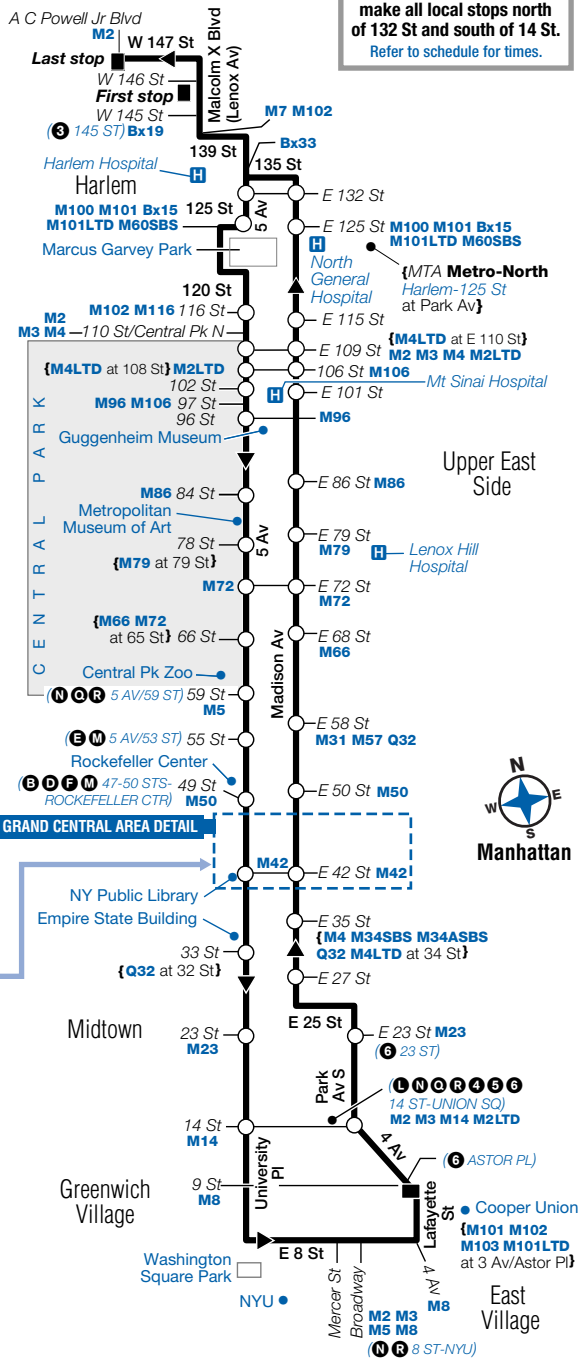

For Accessible subway stations, travel directions and other information:
Call 511 or visit www.mta.info