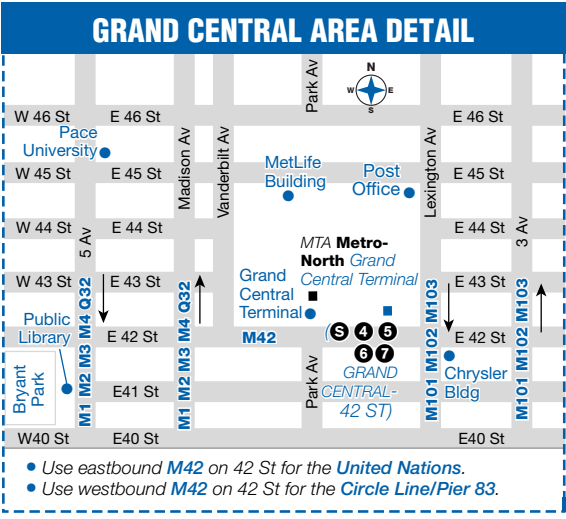

M1 Sunday service to Harlem, cont.

E Village Cooper Union 4 Av/9 St	Midtown Madison Av/ E 58 St	Upper E Side Madison Av/ E 96 St	Harlem Madison Av/ E 115 St	Harlem W 147 St/ A C Powell Blvd
6:52	7:10	7:23	7:30	7:44
7:09	7:27	7:40	7:46	8:00
7:20	7:38	7:48	7:54	8:08
7:42	7:57	8:07	8:13	8:27
7:58	8:13	8:23	8:29	8:43
8:14	8:29	8:39	8:45	8:59
8:26	8:41	8:51	8:57	9:11
8:45	9:00	9:10	9:16	9:30
9:05	9:20	9:30	9:36	9:50
9:25	9:40	9:50	9:56	10:10
9:45	10:00	10:10	10:16	10:30
10:05	10:20	10:30	10:36	10:50
10:25	10:40	10:50	10:56	11:10
10:45	11:00	11:10	11:16	11:30
11:09	11:24	11:34	11:40	11:54
11:33	11:48	11:58	12:04	12:18
11:50	12:05	12:15	12:21	12:35
12:10	12:25	12:35	12:41	12:55
12:30	12:45	12:55	1:01	1:15
12:50	1:05	1:15	1:21	1:35
1:10	1:25	1:35	1:41	1:55

NOTES

M1 LIMITED-STOP Buses make all local stops north of 132 St and south of 14 St. Refer to schedule for times.

ad_gct_11146

- FROM MANHATTAN**
- {X10 X12 X17 X30 X42 at 5 Av & 46 St}
 - {X14 at 5 Av & 45 St}
 - {X27 X28 X37 X38 at 5 Av & 44 St}
 - {X17 X22 X30 X31 at 5 Av & 42 St}
 - {X1 X7 X9 X27 X28 X37 X38 at 5 Av & 41 St}
 - {X10 X12 X14 X17 X42 at 5 Av & 40 St}
 - {X63 X64 X68 at Madison Av & 40 St}
 - {X22 X31 at Park Av & 42 St}
 - {X2 X5 X22 X31 at Lex Av & 46 St}
 - {X21 at Lex Av & 42 St}
 - {X2 X5 at Lex Av & 41 St}