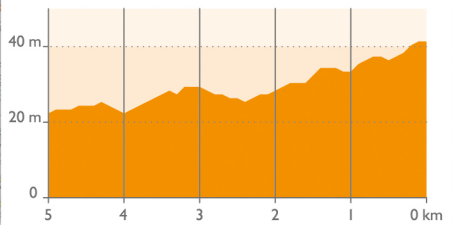

## Profil des 5 derniers Km

- Secteurs pavés**
- 1 Mons en Pevèle - 1km100
  - 2 Warlaing à Brillon - 2km000
  - 3 Beuvry la Forêt à Orchies - 1km400
  - 4 Orchies Chemin des Prières - 1km100
  - 5 Orchies Chem in des Ponceaux - 0km600
  - 6 Warlaing à Brillon - 2km000
  - 7 Beuvry la Forêt à Orchies - 1km400

entrée sur circuit (1 tour)

Déviations secteurs pavés : Caravane, Garde Républicaine et Voitures Invitées