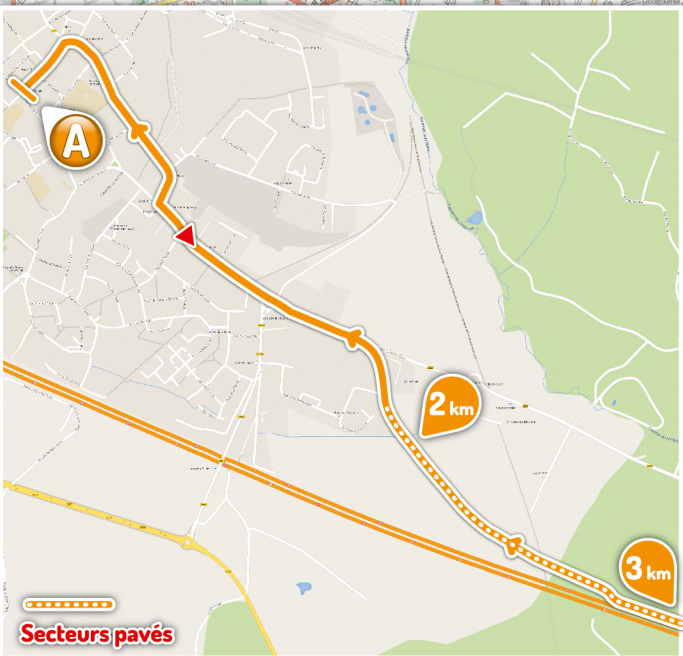

## Profil des 5 derniers Km

- Secteurs pavés**
- 1 Mons en Pevèle - 1km100
  - 2 Warlaing à Brillon - 2km000
  - 3 Beuvry la Forêt à Orchies - 1km400
  - 4 Orchies Chemin des Prières - 1km100
  - 5 Orchies Chem in des Ponceaux - 0km600
  - 6 Warlaing à Brillon - 2km000
  - 7 Beuvry la Forêt à Orchies - 1km400

entrée sur circuit (1 tour)

Déviations secteurs pavés : Caravane, Garde Républicaine et Voitures Invitées