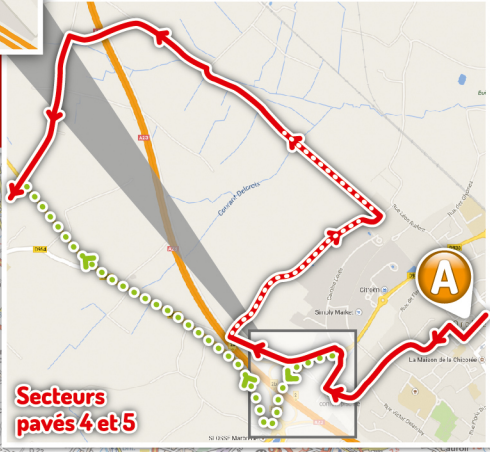

## Profil des 5 derniers Km

- Secteurs pavés**
- 1 Mons en Pevèle - 1km100
  - 2 Warlaing à Brillon - 2km000
  - 3 Beuvry la Forêt à Orchies - 1km400
  - 4 Orchies Chemin des Prières - 1km100
  - 5 Orchies Chem in des Ponceaux - 0km600
  - 6 Warlaing à Brillon - 2km000
  - 7 Beuvry la Forêt à Orchies - 1km400

entrée sur circuit (1 tour)

Déviations secteurs pavés : Caravane, Garde Républicaine et Voitures Invitées