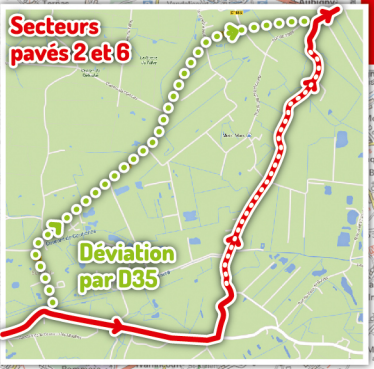

## Profil des 5 derniers Km

- Secteurs pavés**
- 1 Mons en Pevèle - 1km100
  - 2 Warlaing à Brillon - 2km000
  - 3 Beuvry la Forêt à Orchies - 1km400
  - 4 Orchies Chemin des Prières - 1km100
  - 5 Orchies Chem in des Ponceaux - 0km600
  - 6 Warlaing à Brillon - 2km000
  - 7 Beuvry la Forêt à Orchies - 1km400

entrée sur circuit (1 tour)

Déviations secteurs pavés : Caravane, Garde Républicaine et Voitures Invitées