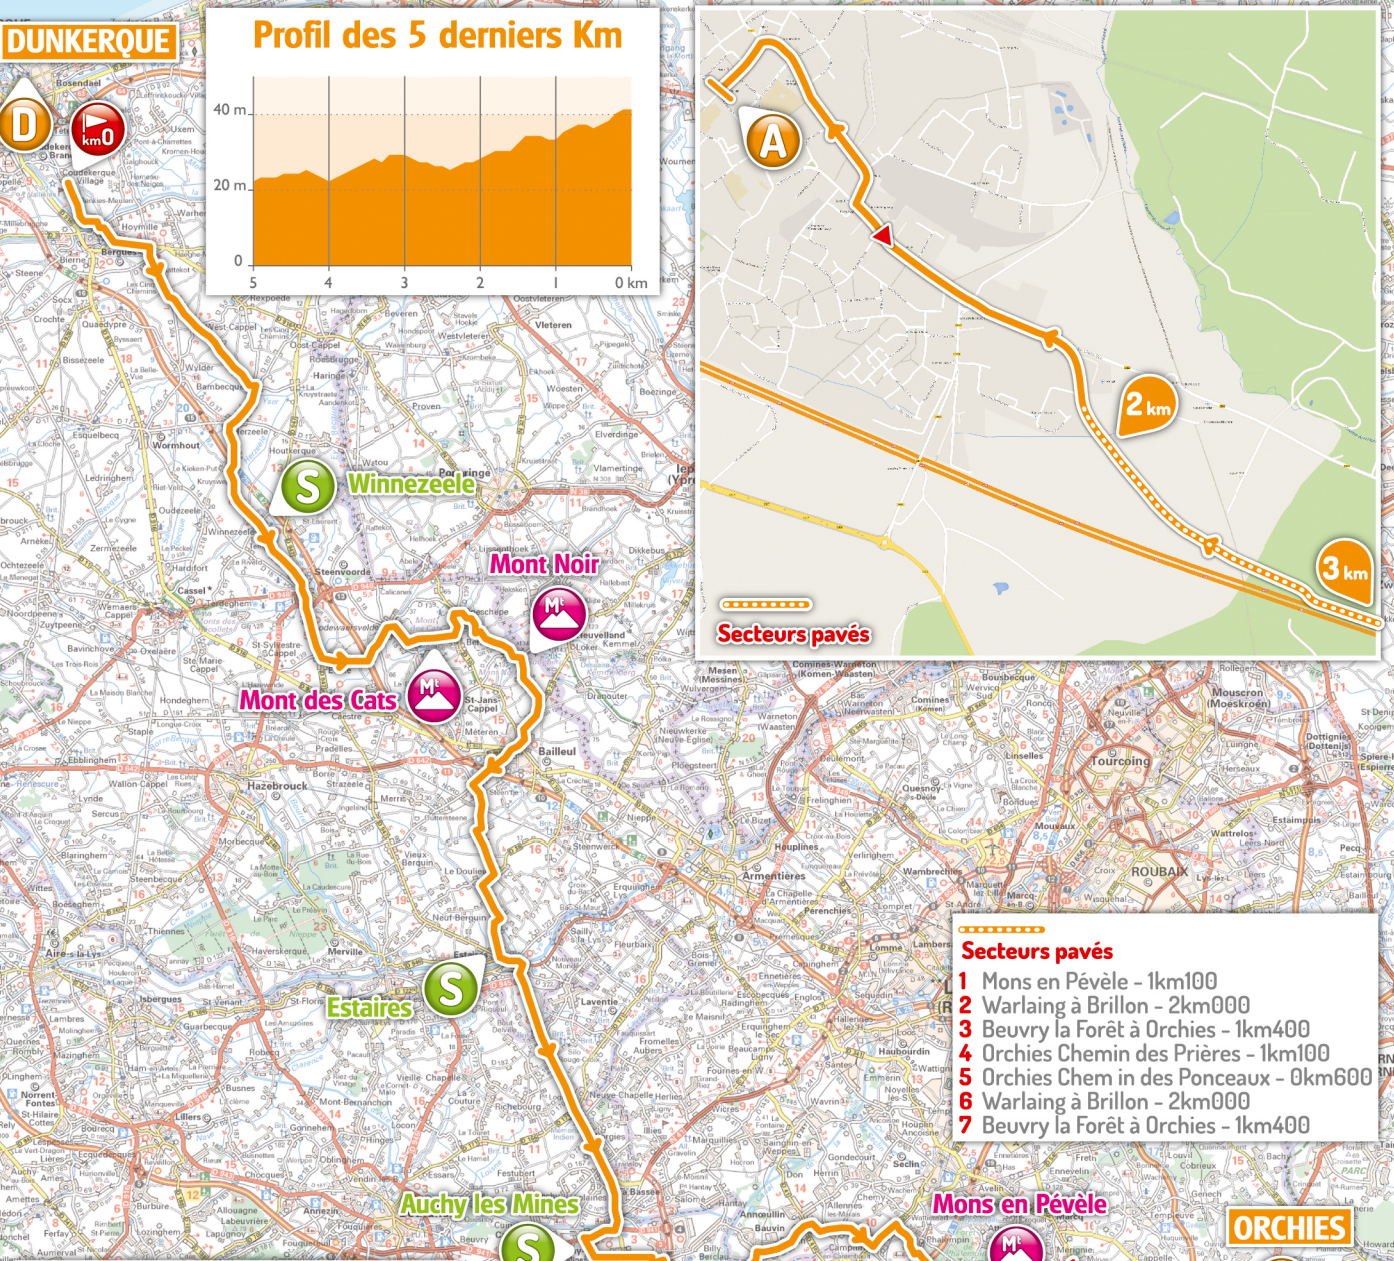

# DUNKERQUE

## Profil des 5 derniers Km

- Secteurs pavés**
- 1 Mons en Pevèle - 1km100
  - 2 Warlaing à Brillon - 2km000
  - 3 Beuvry la Forêt à Orchies - 1km400
  - 4 Orchies Chemin des Prières - 1km100
  - 5 Orchies Chem in des Ponceaux - 0km600
  - 6 Warlaing à Brillon - 2km000
  - 7 Beuvry la Forêt à Orchies - 1km400

entrée sur circuit (1 tour)

Déviations secteurs pavés : Caravane, Garde Républicaine et Voitures Invitées