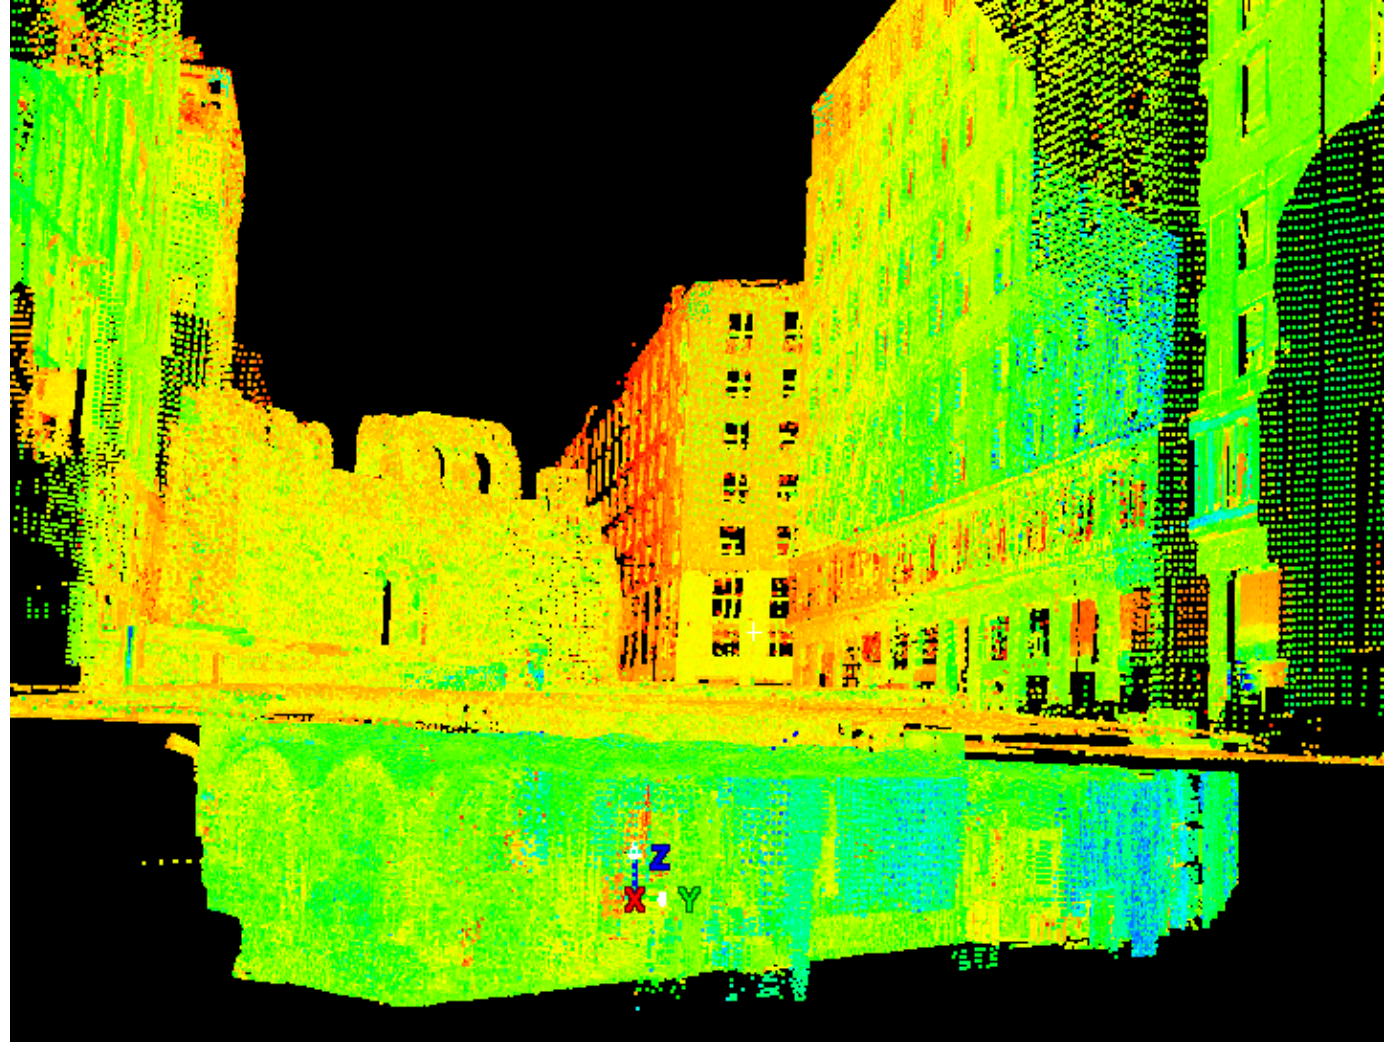

- A partire da un caso studio emblematico come la Basilica di San Giovanni in Conca, ricostruire una serie di modelli 3D digitali interpretativi delle diverse fasi evolutive fino al modello oggettivo dello stato corrente (modello diacronico)
- Definire di una metodologia di lavoro che integrasse l'analisi storica e il rilievo 3D, scalabile e riapplicabile su siti diversi

Modello virtuale

Fase attuale

Modelli virtuali

Fasi storiche

Ricostruzione virtuale di San Giovanni in Conca

Gabriele Guidi, Michele Russo, Sebastiano Ercoli

Forma attuale – immagini 3D

**Scansione di
inquadramento**

Scansione di dettaglio

Nuvola di punti allineata (12×10^6 punti, ris.5 cm)

Ricostruzione virtuale di San Giovanni in Conca

Gabriele Guidi, Michele Russo, Sebastiano Ercoli

Modellazione 3D da scansioni laser