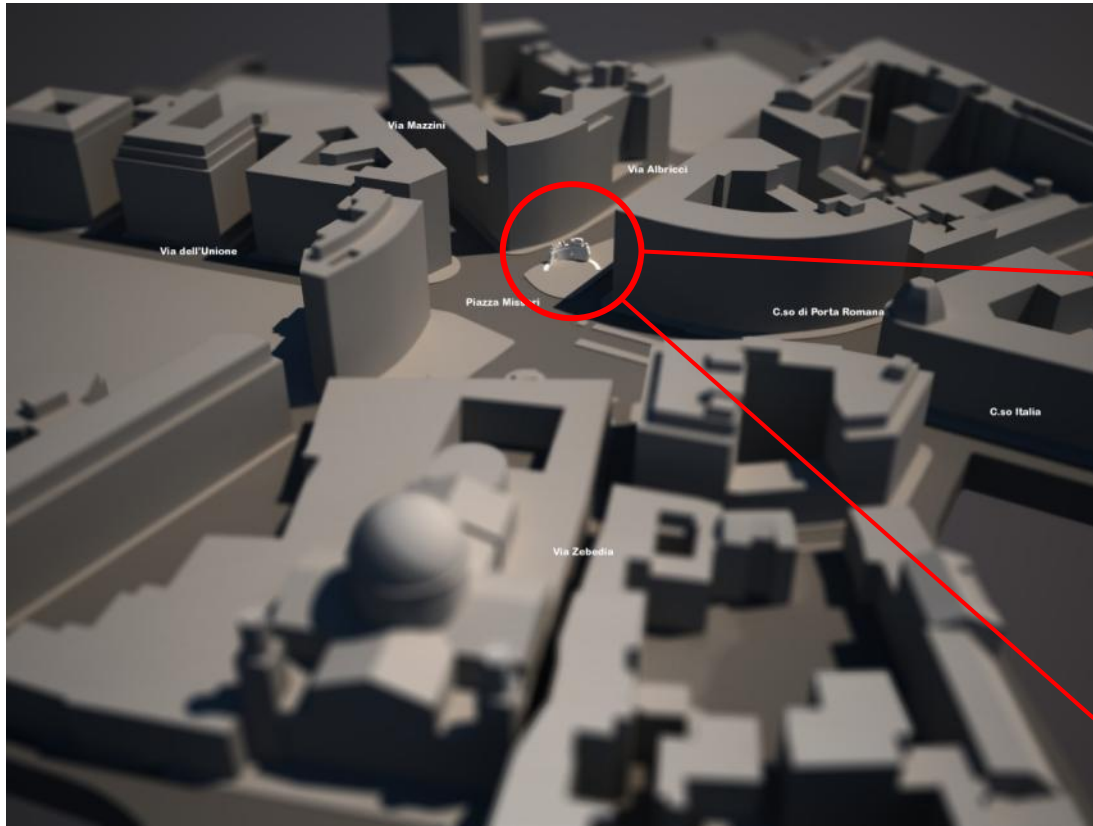

Scansione di dettaglio

Nuvola di punti allineata (12×10^6 punti, ris.5 cm)

Ricostruzione virtuale di San Giovanni in Conca

Gabriele Guidi, Michele Russo, Sebastiano Ercoli

Modellazione 3D da scansioni laser

*Porzione della cripta antica con
fondazioni romane*

Capitello (Cripta)

Ricostruzione virtuale di San Giovanni in Conca

Gabriele Guidi, Michele Russo, Sebastiano Ercoli

Ricostruzione 3D stato corrente

Ricostruzione del contesto urbano