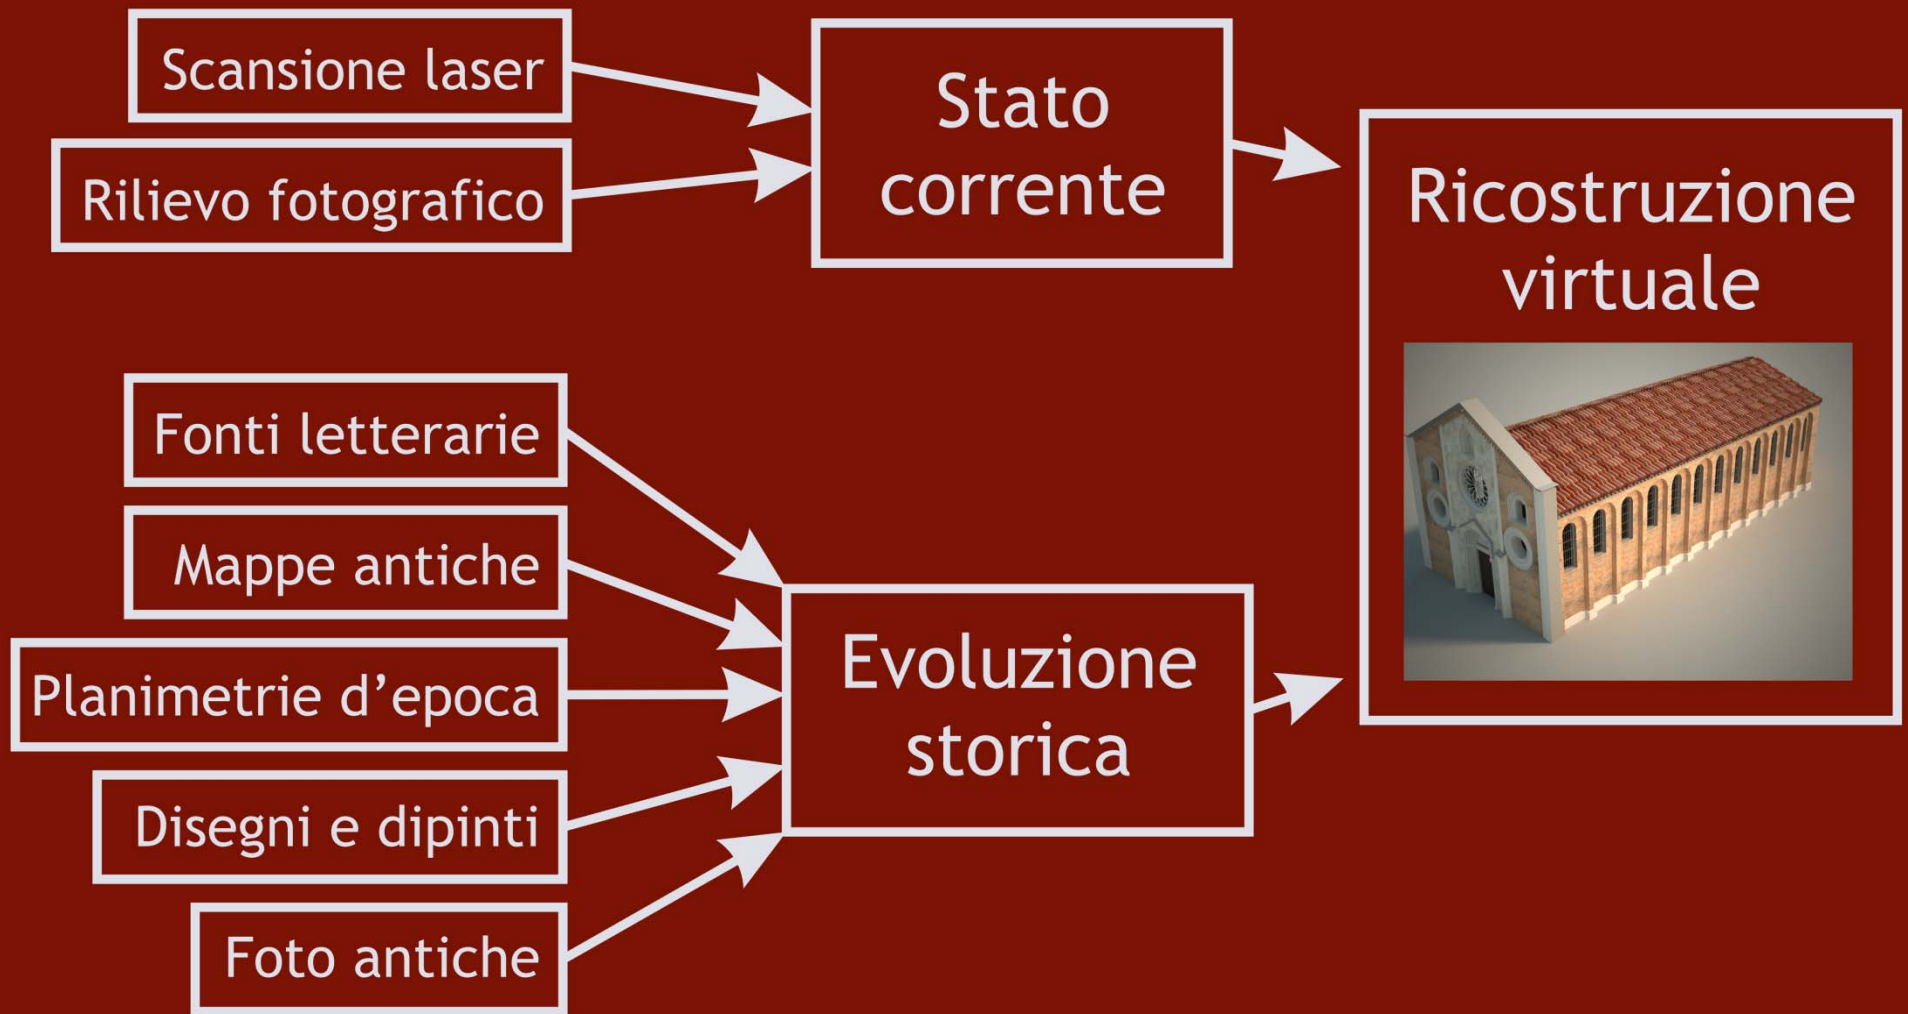

Progetto Milano Antica

Milano – 23 Febbraio 2010

La ricostruzione virtuale di San Giovanni in Conca

Gabriele Guidi, Michele Russo, Sebastiano Ercoli
Politecnico di Milano

Il progetto dell'unità POLIMI

Obiettivi

- A partire da un caso studio emblematico come la Basilica di San Giovanni in Conca, ricostruire una serie di modelli 3D digitali interpretativi delle diverse fasi evolutive fino al modello oggettivo dello stato corrente (modello diacronico)
- Definire di una metodologia di lavoro che integrasse l'analisi storica e il rilievo 3D, scalabile e riapplicabile su siti diversi

Strumenti

Metodologia integrata

Stato corrente

Stati passati

Rilievi

Acquisizione fonti storiche

Aspetto

Immagini digitali