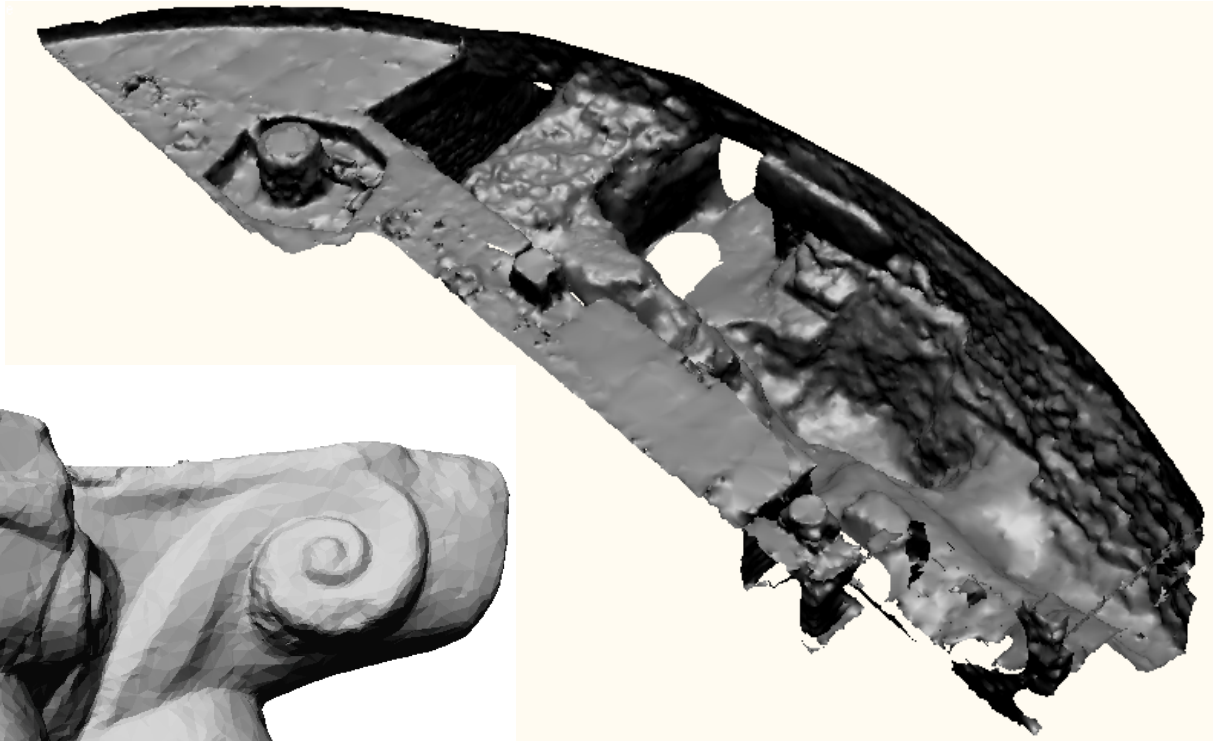

Modello virtuale

Fase attuale

Modelli virtuali

Fasi storiche

Ricostruzione virtuale di San Giovanni in Conca

Gabriele Guidi, Michele Russo, Sebastiano Ercoli

Forma attuale – immagini 3D

**Scansione di
inquadramento**

Scansione di dettaglio

Nuvola di punti allineata (12×10^6 punti, ris.5 cm)

Ricostruzione virtuale di San Giovanni in Conca

Gabriele Guidi, Michele Russo, Sebastiano Ercoli

Modellazione 3D da scansioni laser

*Porzione della cripta antica con
fondazioni romane*

Capitello (Cripta)

Ricostruzione virtuale di San Giovanni in Conca

Gabriele Guidi, Michele Russo, Sebastiano Ercoli

Ricostruzione 3D stato corrente

Ricostruzione del contesto urbano