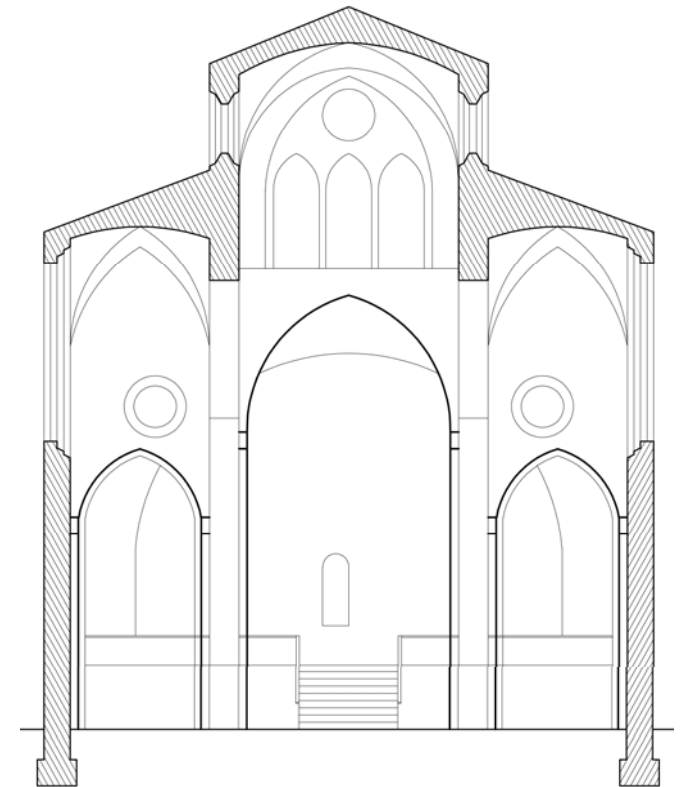

Alzati

Sezione Longitudinale XII Secolo (AA')

Ricostruzione virtuale di San Giovanni in Conca

Gabriele Guidi, Michele Russo, Sebastiano Ercoli

Prospetti e sezioni

Prospetto XII Secolo

Sezione Trasversale XII Secolo (BB')

Ricostruzione virtuale di San Giovanni in Conca

Gabriele Guidi, Michele Russo, Sebastiano Ercoli

Ricostruzione 3D *(lo scheletro)*

Basilica XII Secolo

Basilica VI Secolo

Ricostruzione virtuale di San Giovanni in Conca