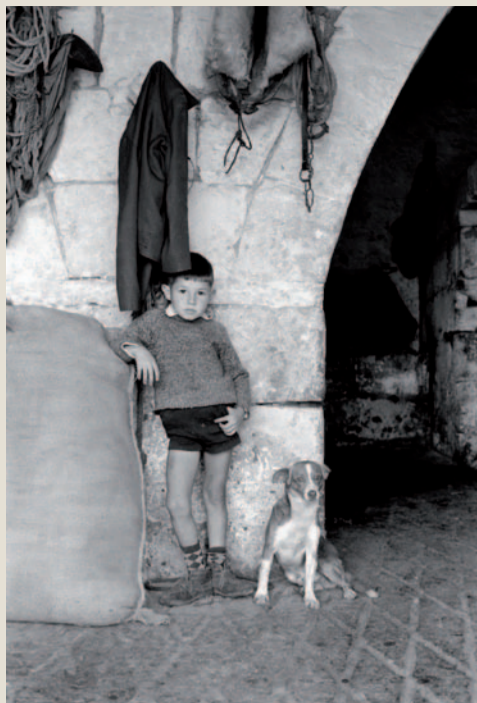

Exposició

Espai
Betúlia

ESPai BETÚLIA

C/ Enric Borràs, 43-47

08912 Badalona

Tel. 93 464 62 55

www.espaibetulia.cat

espaibetulia@badalona.cat

Horari:

Dilluns de 16 a 20,30 h

De dimarts a divendres

d'11 a 14 h i de 16 a 20,30 h

Dissabte de 10 a 14 h

Tancat del 30 de març

al 6 d'abril, i el 2 de maig

Festa local el dia 11 maig

[Espais
escrits]

SARXA DEL PATRIMONI LITERARI CATALÀ