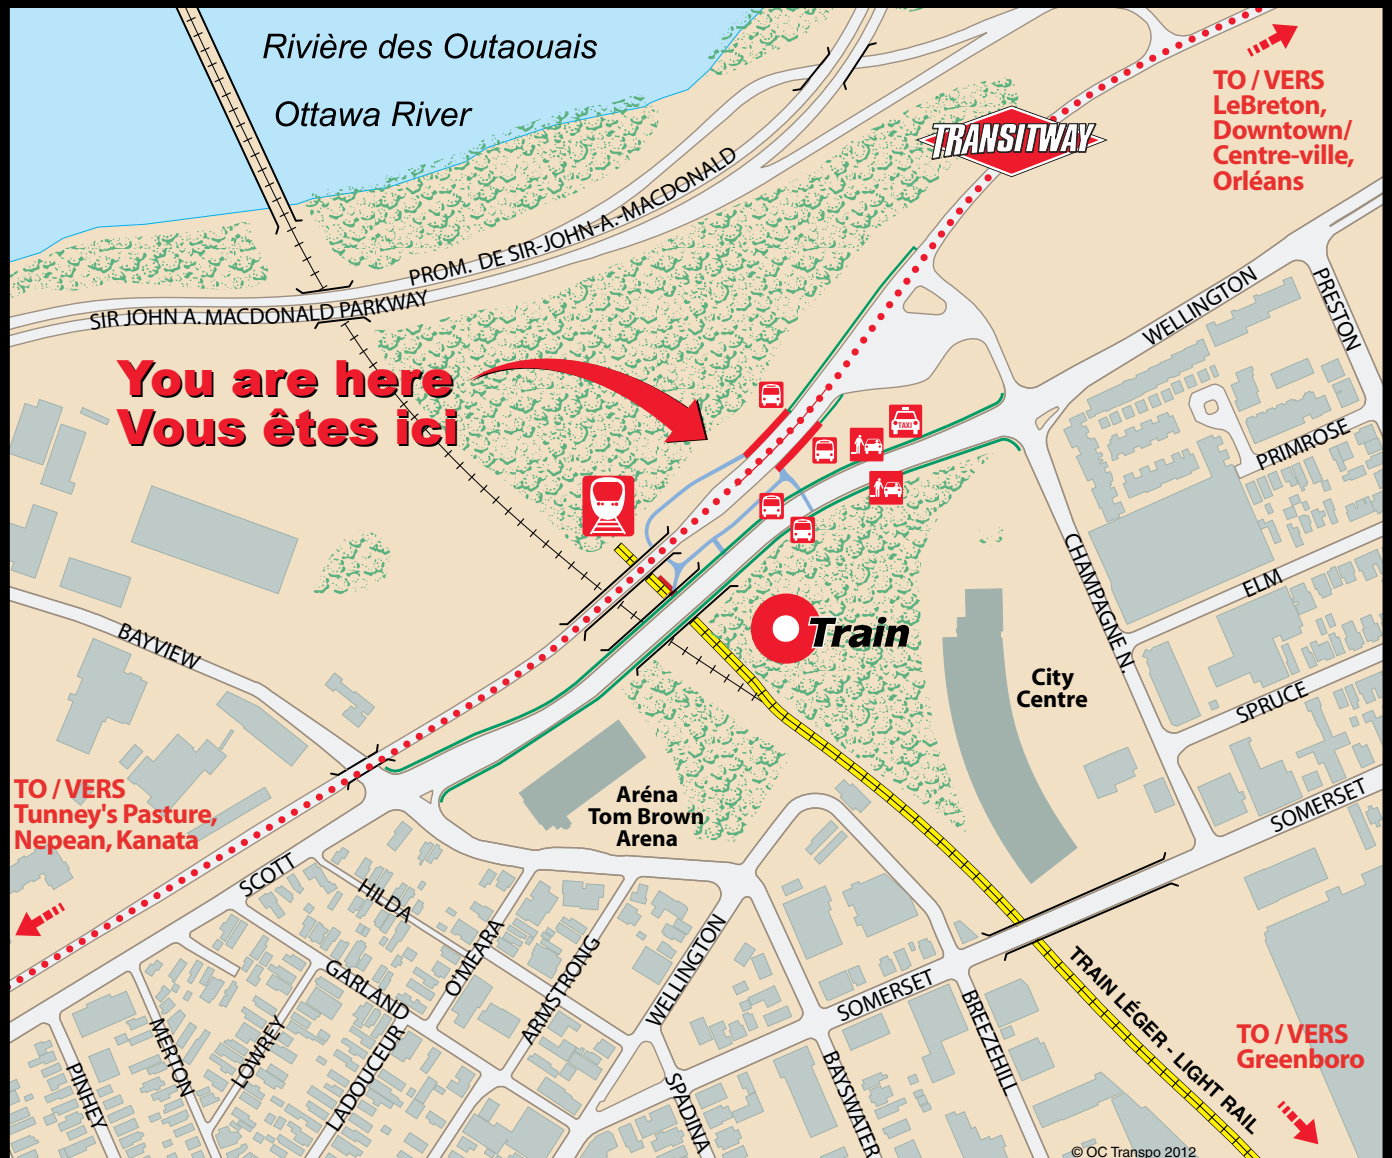

Area map
Carte des environs

BAYVIEW

-  O-Train Station / Station du O-Train
-  Drop-off area / Aire d'arrêt
-  Bus only / Autobus seulement
-  Taxi pickup / Point d'attente de taxi
-  Walking Paths-sidewalks / Sentiers et trottoirs
-  Accessible sidewalks / Trottoirs accessible

© OC Transpo 2012