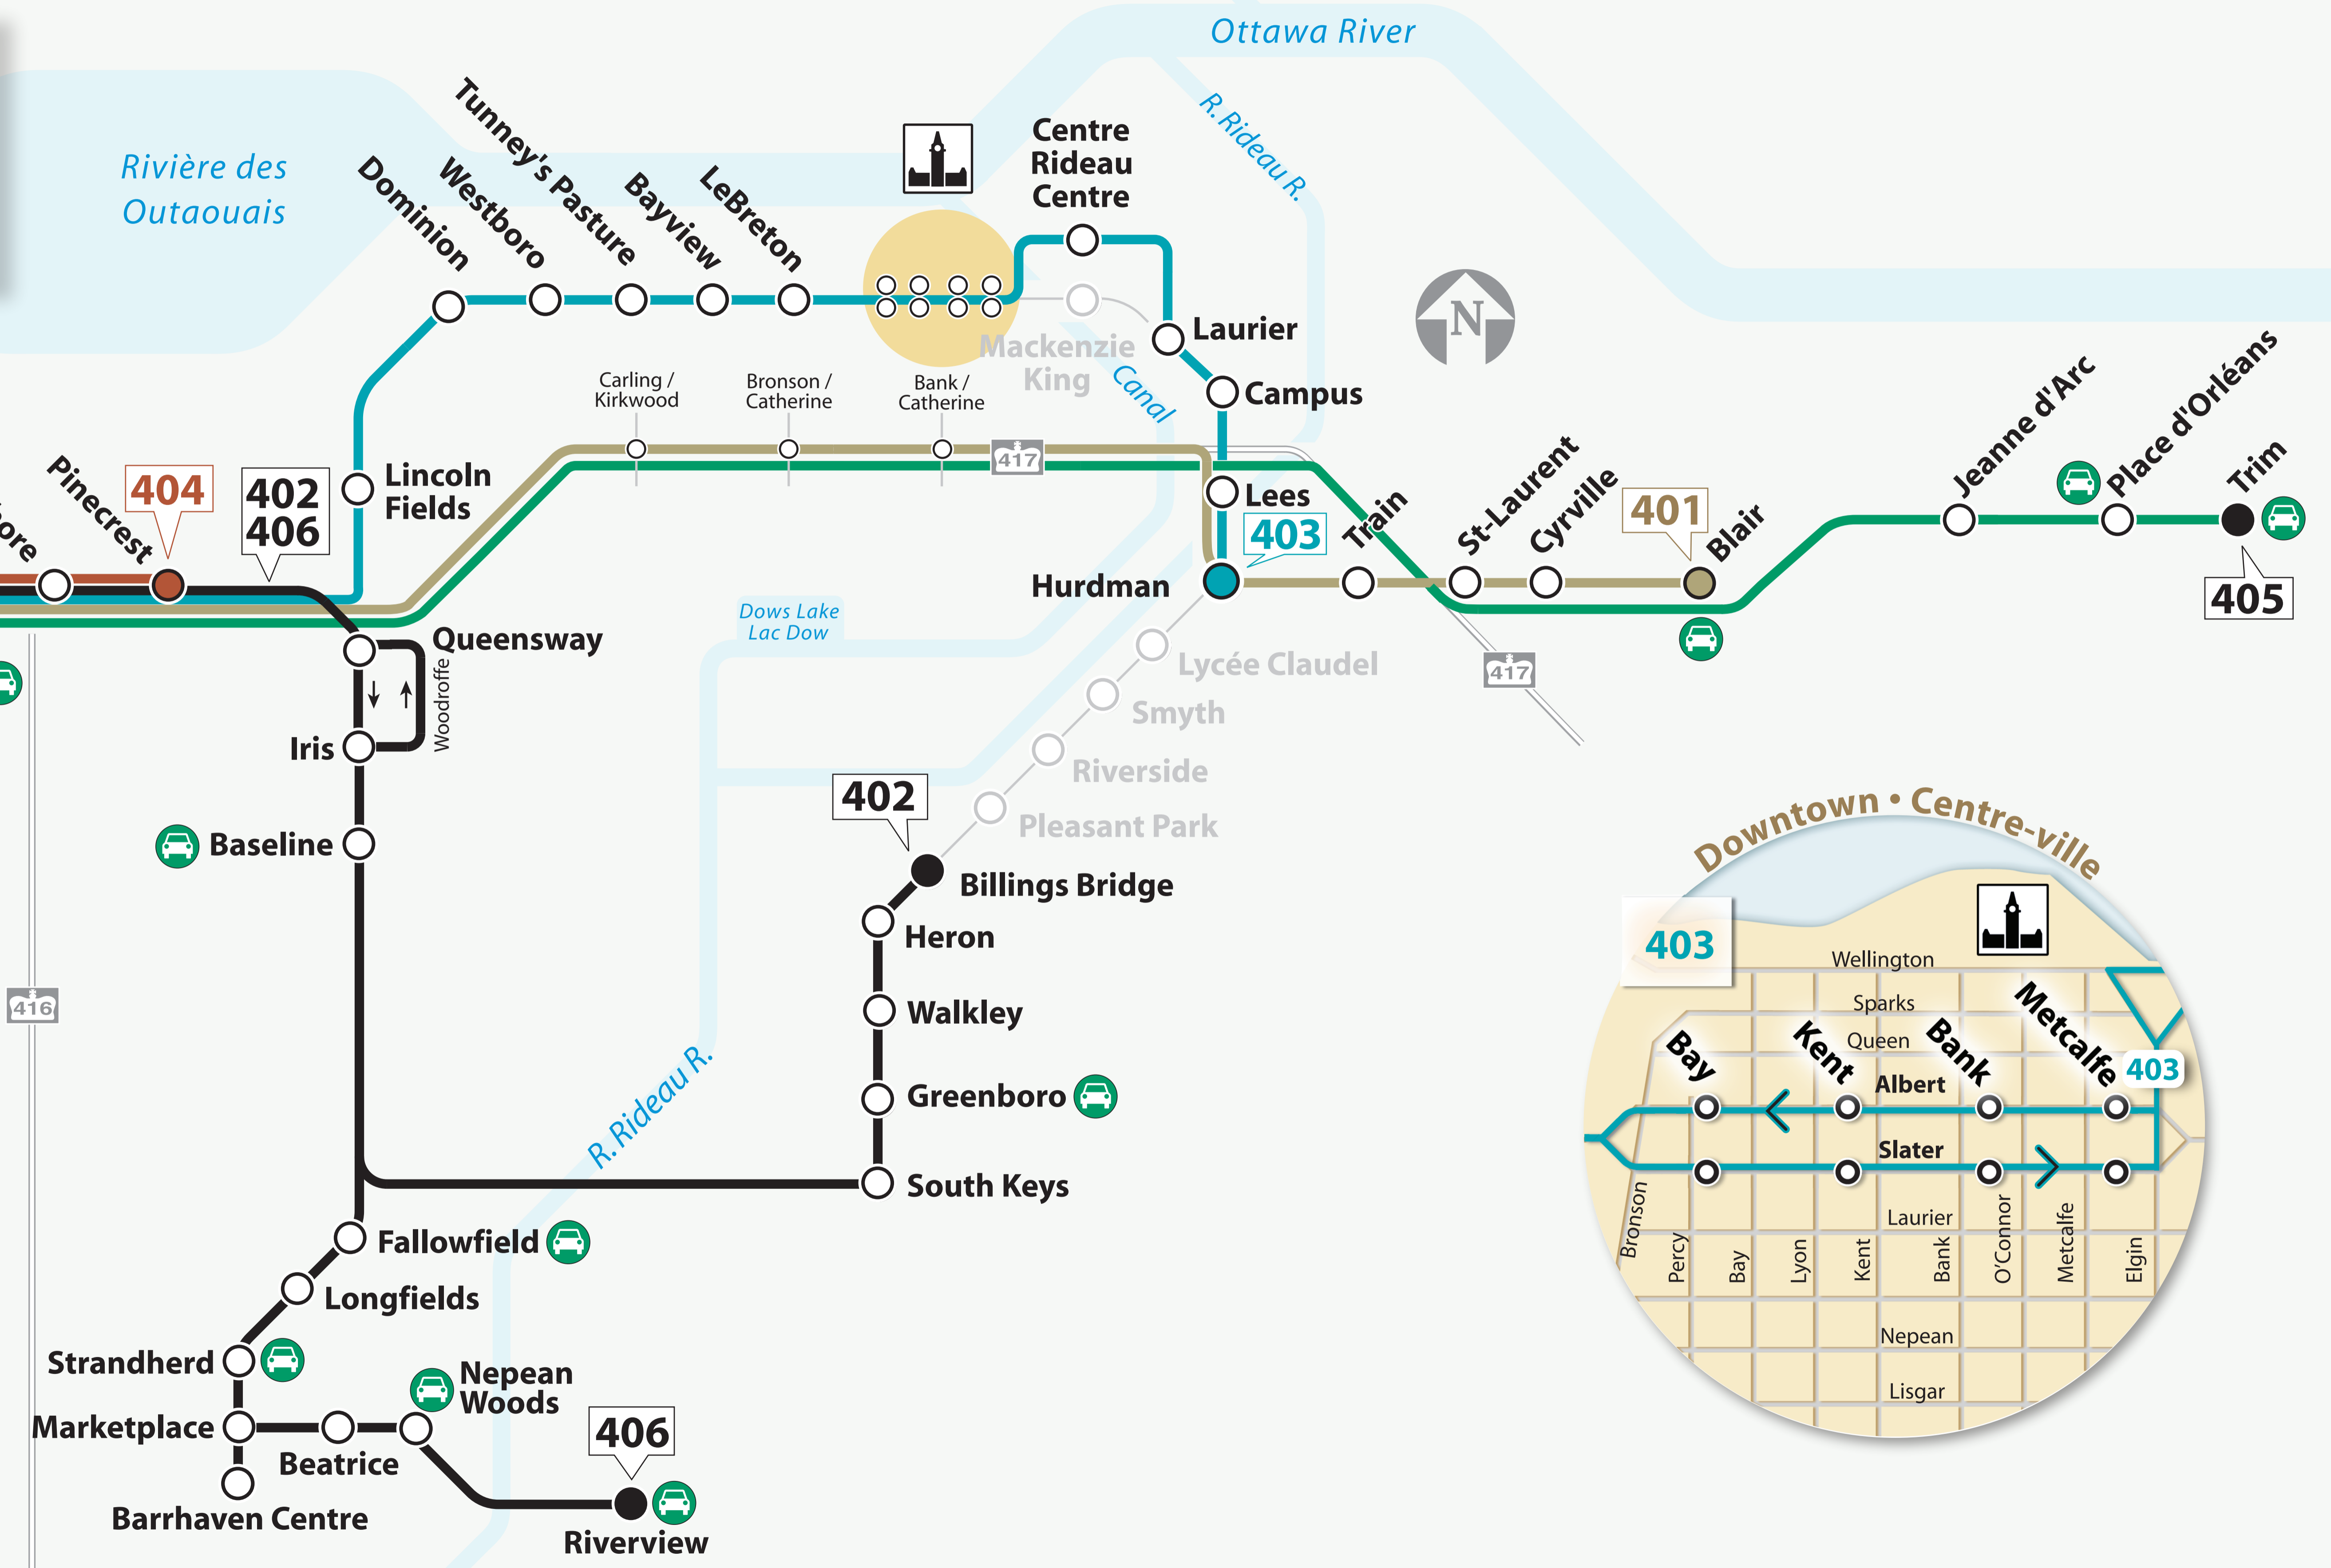

# Connexion 400

**Centre  
Canadian Tire  
Centre**

## Legend / Légende

- Station
- 401 — 402
  - 403 — 404
  - 405 — 406
- Terminus ●
- Park & Ride Parc-o-bus

Map not to scale / Carte non à l'échelle

11/2014