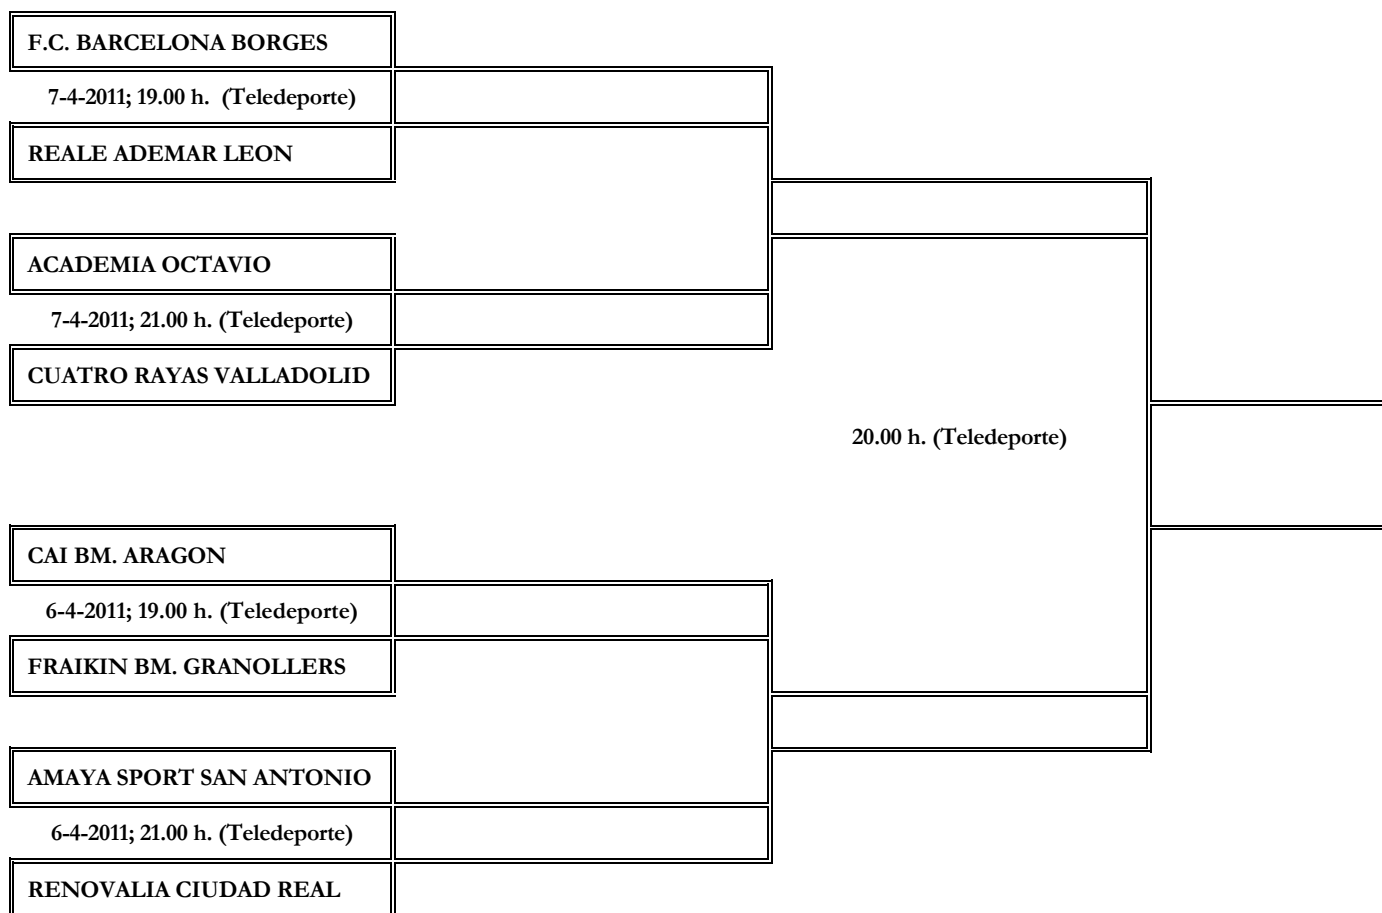

XXXVI COPA DE "S.M. EL REY"
VIGO (Pontevedra), del 6 al 10 de abril de 2011.

CUARTOS DE FINAL
(6/7-4-2011)

SEMIFINALES
(9-4-2011)

FINAL
(10-4-2011)

CAMPEON	
SUBCAMPEON