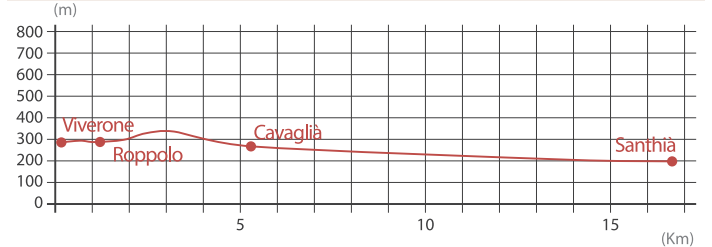

Viverone - Santhià

SLOWWAYS
The Via Francigena APP

LA TROVI GRATIS SU:

Download on the App Store

Google play

FREE APP

Il percorso ufficiale della Via Francigena a piedi e in bicicletta, con navigazione GPS.