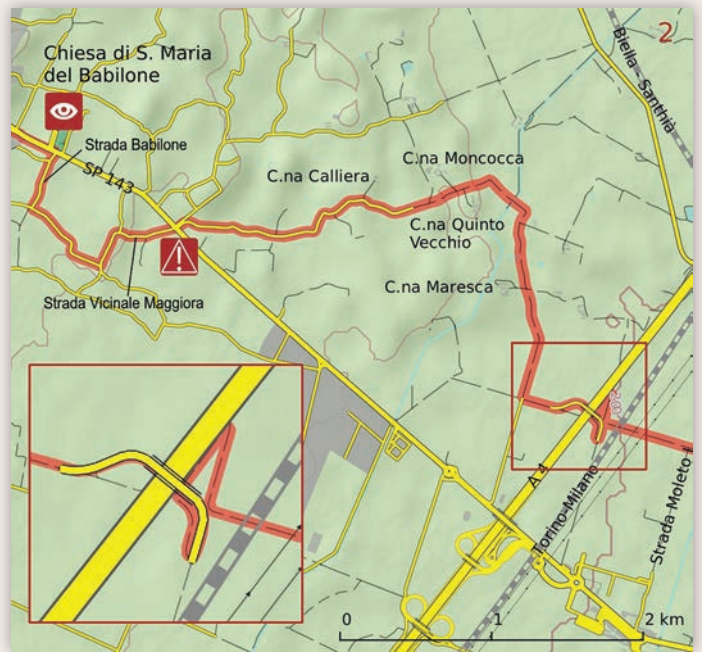

Scarica queste mappe
in formato pdf su

Visit **VIE FRANCIGENE**

mappe e tracce GPS *maps and GPX tracks*
dove dormire *accomodation*
credenziale *pilgrim's credential*
viaggi organizzati *organized tours*

visit.viefrancigene.org