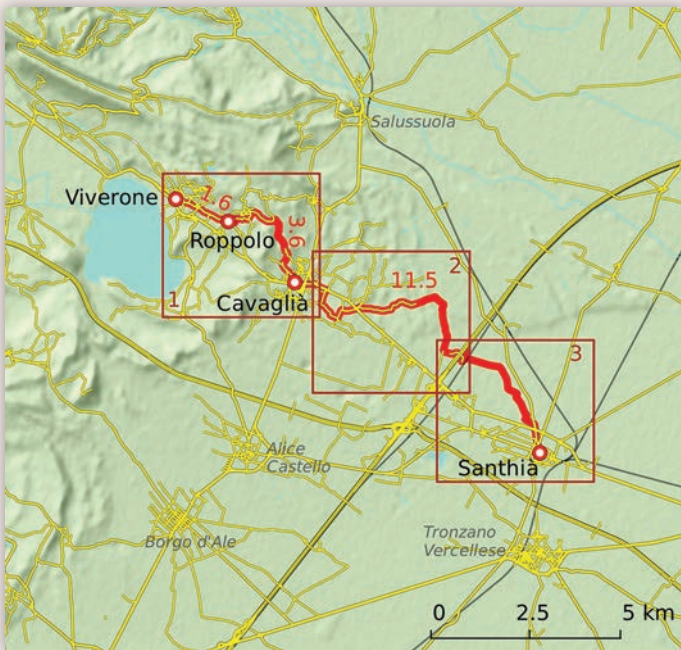

Viverone - Santhià

SLOWWAYS
The Via Francigena APP

LA TROVI GRATIS SU:

Download on the App Store

Google play

FREE APP

Il percorso ufficiale della Via Francigena a piedi e in bicicletta, con navigazione GPS.

The official walking and cycling route of Via Francigena, with GPS navigation system.

Scarica queste mappe
in formato pdf su

Visit **VIE FRANCIGENE**

mappe e tracce GPS *maps and GPX tracks*
dove dormire *accomodation*
credenziale *pilgrim's credential*
viaggi organizzati *organized tours*