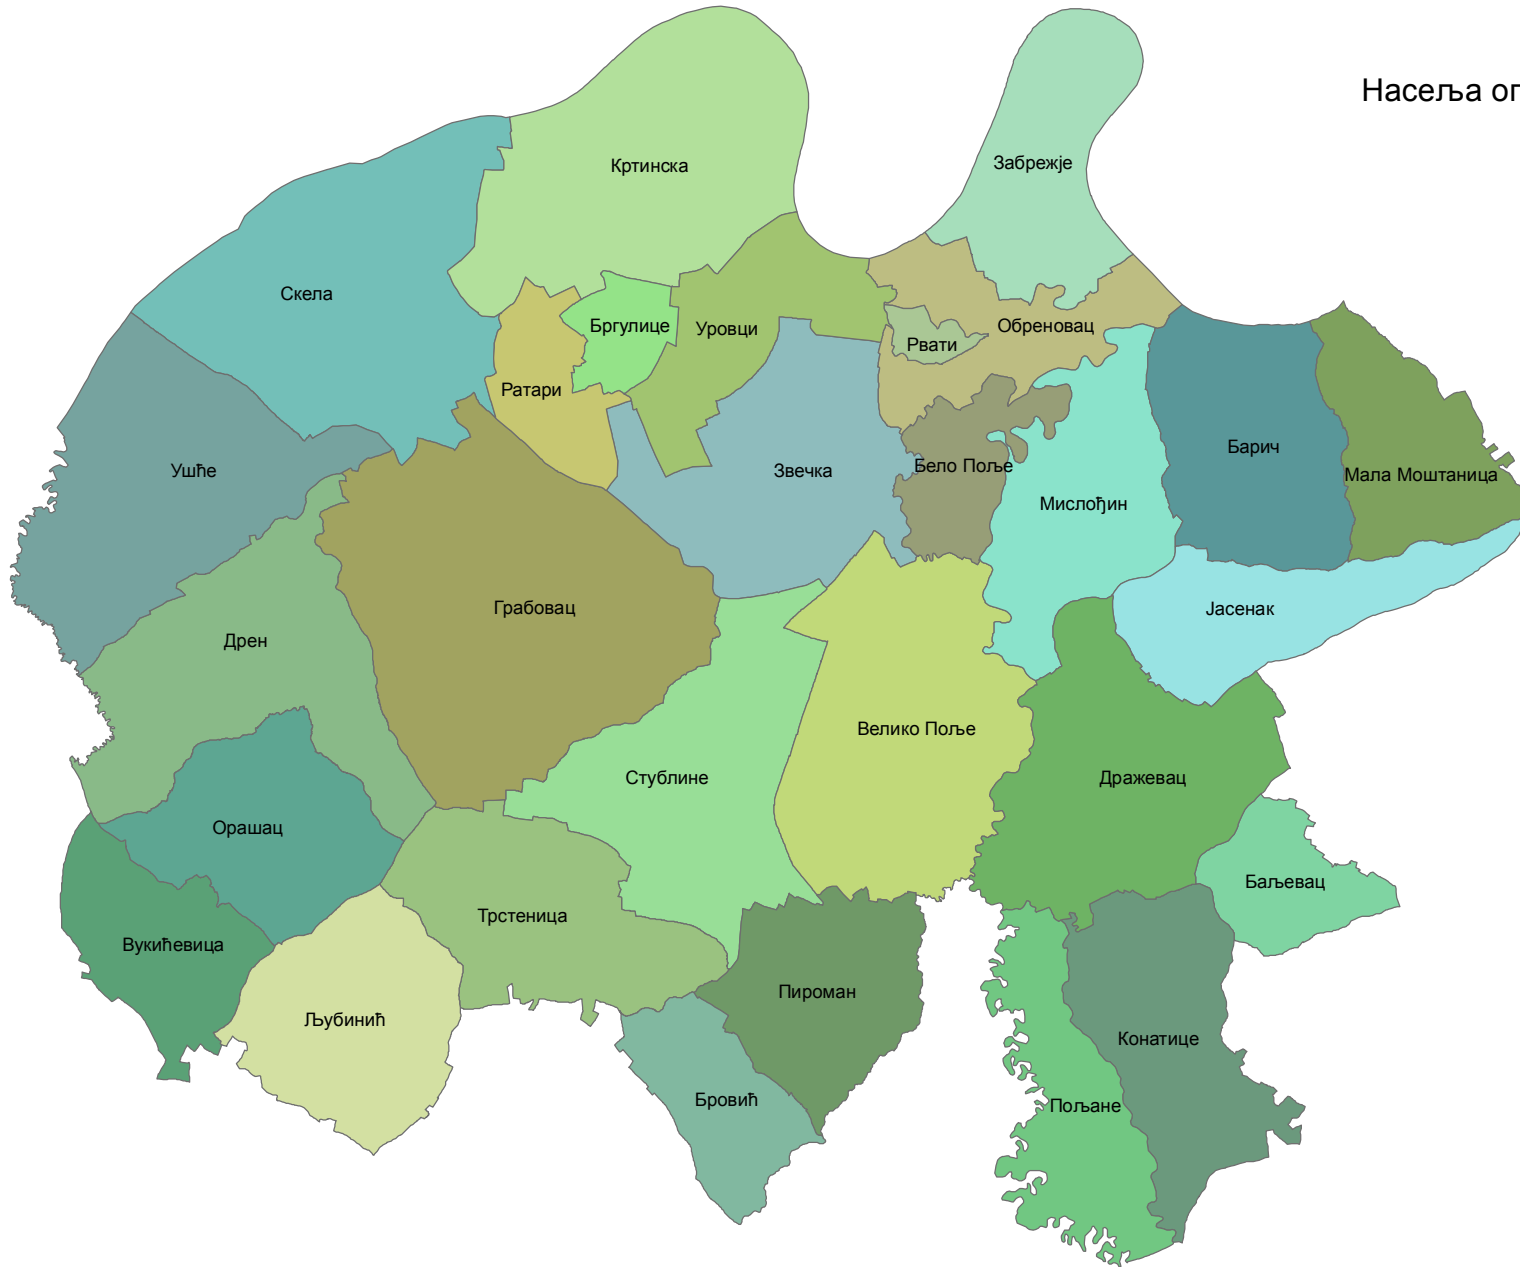

Насеља општине Обреновац

Назив насеља	Површина у ха	Тип насеља
Скела	2590.6	о
Баљевац	615.7	о
Конатице	1484.5	о
Мала Моштаница	1070.8	о
Звечка	1785.3	о
Стублине	1969.5	о
Обреновац	947.1	г
Дрен	2009.1	о
Вукићевица	992.8	о
Пироман	1183.5	о
Трстеница	1550.6	о
Кртинска	2414	о
Орашац	1309.5	о
Грабовач	3423.8	о
Рвати	121.2	о
Велико Поље	2340.9	о
Бровић	783.1	о
Љубинић	1426	о
Уровци	991.1	о
Ушће	2141.4	о
Мислођин	1382.5	о
Барич	1468.7	о
Јасенак	1121.4	о
Бело Поље	601.9	о
Дражевац	2043.3	о
Пољане	1114.7	о
Бргулице	331.4	о
Ратари	575.9	о
Забрежје	1246.4	о