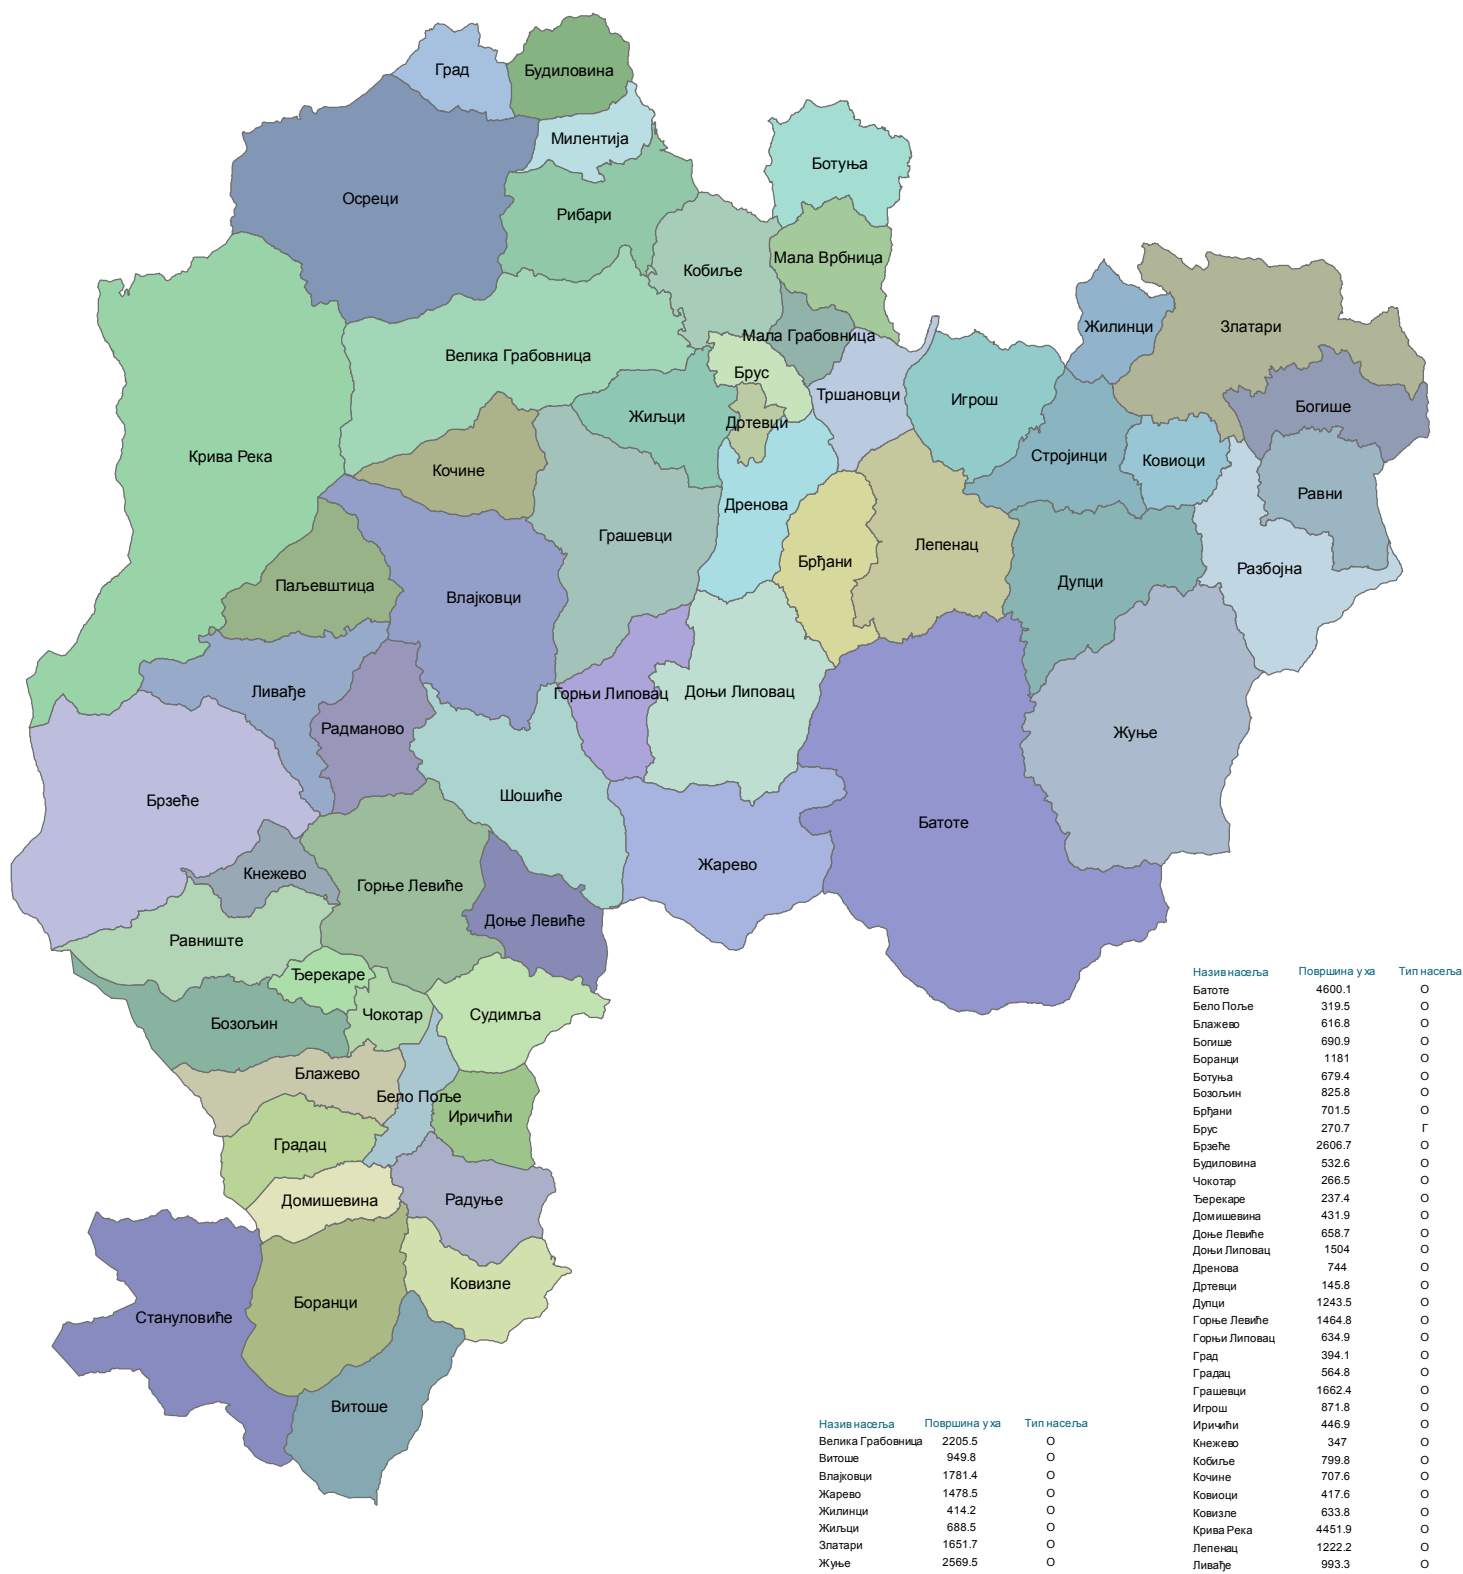

## Населња општине Брус

Назив насеља	Површина у ха	Тип насеља
Велика Грабовница	2205.5	О
Витоше	949.8	О
Влајковци	1781.4	О
Жарево	1478.5	О
Жилинци	414.2	О
Жилци	688.5	О
Златари	1651.7	О
Жуње	2569.5	О

Назив насеља	Површина у ха	Тип насеља
Батоте	4600.1	О
Бело Поље	319.5	О
Блажево	616.8	О
Богеше	690.9	О
Боранци	1181	О
Ботуња	679.4	О
Бозољин	825.8	О
Брђани	701.5	О
Брус	270.7	Г
Брзеће	2606.7	О
Будиловина	532.6	О
Чокотар	266.5	О
Ђерекаре	237.4	О
Домишевина	431.9	О
Доње Левиће	658.7	О
Доњи Липовац	1504	О
Дренова	744	О
Дртеви	145.8	О
Дупци	1243.5	О
Горње Левиће	1464.8	О
Горњи Липовац	634.9	О
Град	394.1	О
Градац	564.8	О
Грашевци	1662.4	О
Игрош	871.8	О
Иричићи	446.9	О
Кнежево	347	О
Кобиље	799.8	О
Кочине	707.6	О
Ковиоци	417.6	О
Ковизле	633.8	О
Крива Река	4451.9	О
Лепенац	1222.2	О
Ливађе	993.3	О
Мала Грабовница	267.4	О
Мала Врбница	598.6	О
Милентија	361.6	О
Осреци	2749.1	О
Паљевштица	794	О
Радманово	725.8	О
Радуње	676.6	О
Равни	695	О
Равниште	958.6	О
Разбојна	1109.2	О
Рибари	969.9	О
Шозиће	1415.9	О
Стануловиће	1676.4	О
Стројинци	771	О
Судимља	681.2	О
Тршановци	526.5	О