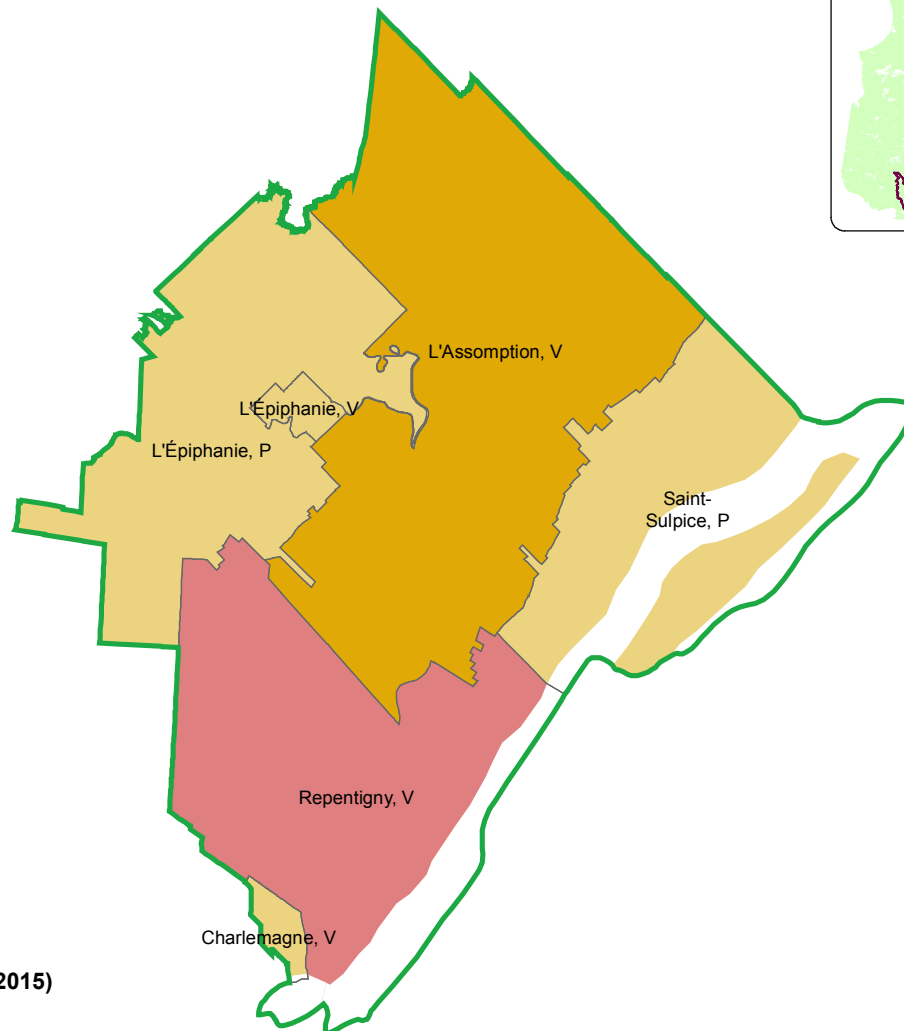

# MRC de L'Assomption

# 600

MRC située sur le territoire d'une communauté métropolitaine

Code	Municipalité	Désignation	Population (2015)	* Superficie km <sup>2</sup>
60005	Charlemagne	V	6 016	2,10
60028	L'Assomption	V	21 632	98,65
60040	L'Épiphanie	P	3 260	55,16
60035	L'Épiphanie	V	5 610	2,28
60013	Repentigny	V	84 258	60,89
60020	Saint-Sulpice	P	3 454	36,03
		<b>Total:</b>	<b>124 230</b>	<b>255,11</b>

\* La superficie présentée est terrestre

Affaires municipales  
et Occupation  
du territoire