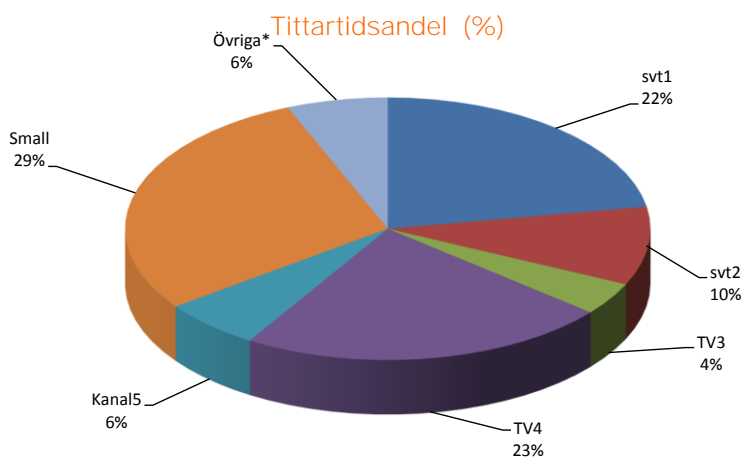

Översikt av tittandet på MMS loggkanaler - data

* Alla kanaler exklusive de 35 loggkanalerna