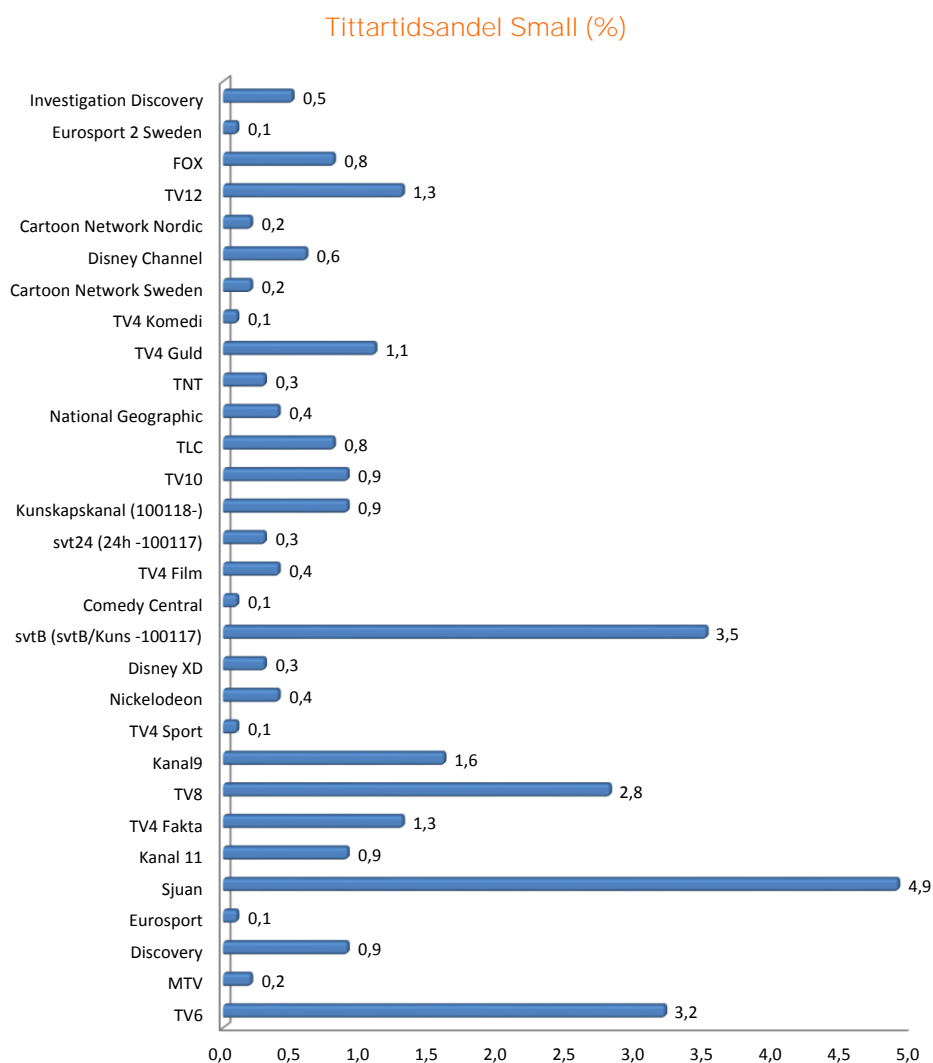

Översikt av tittandet på MMS loggkanaler - data

* Alla kanaler exklusive de 35 loggkanalerna