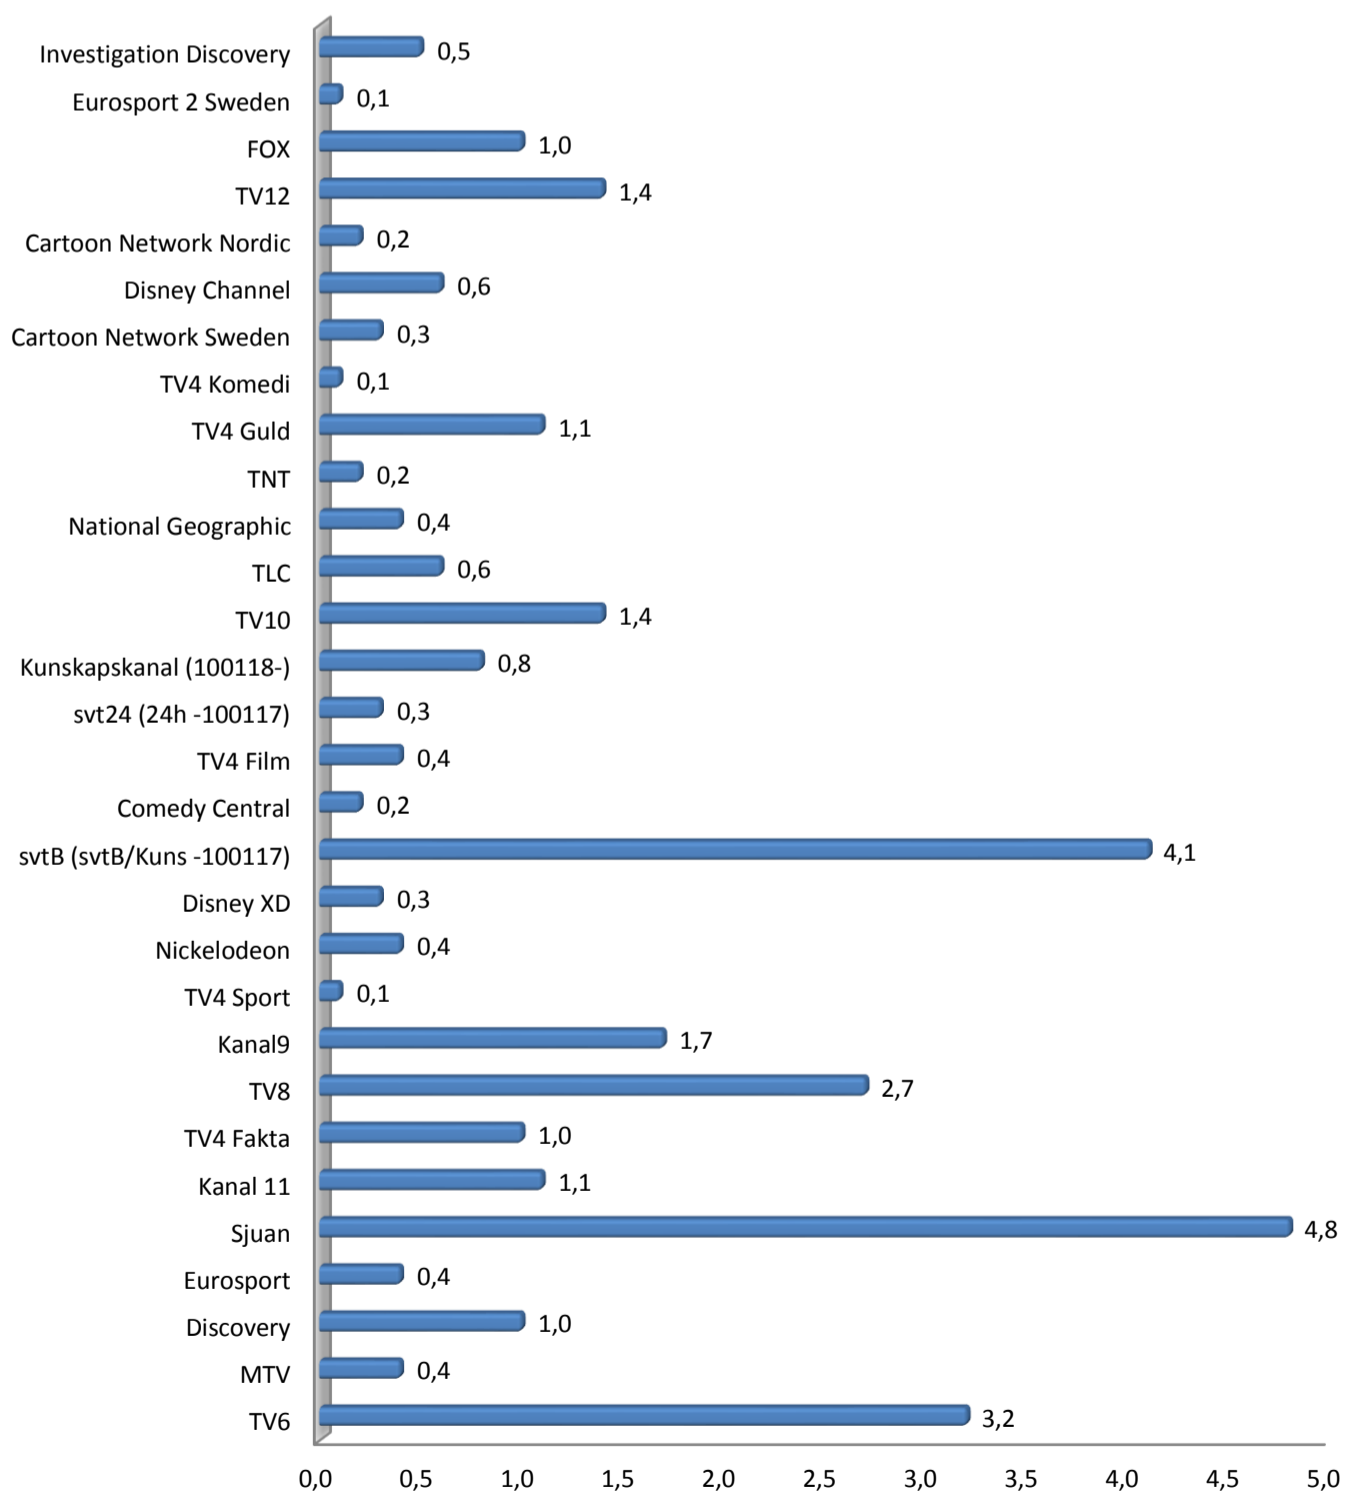

Tittartidsandel Small (%)