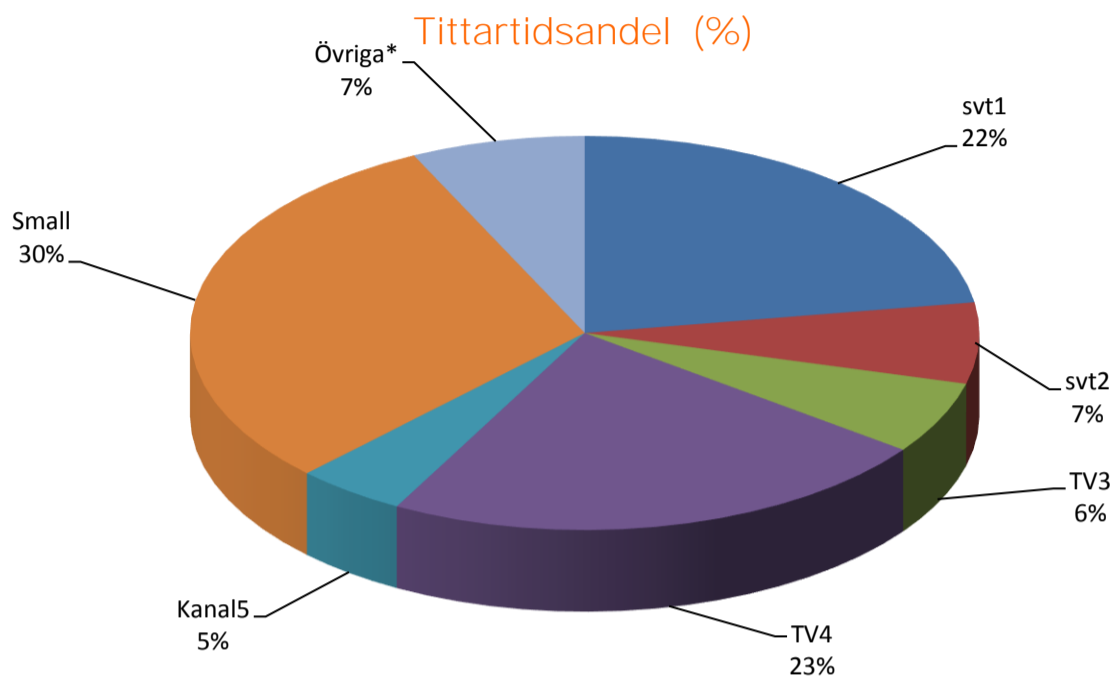

Översikt av tittandet på MMS loggkanaler - data